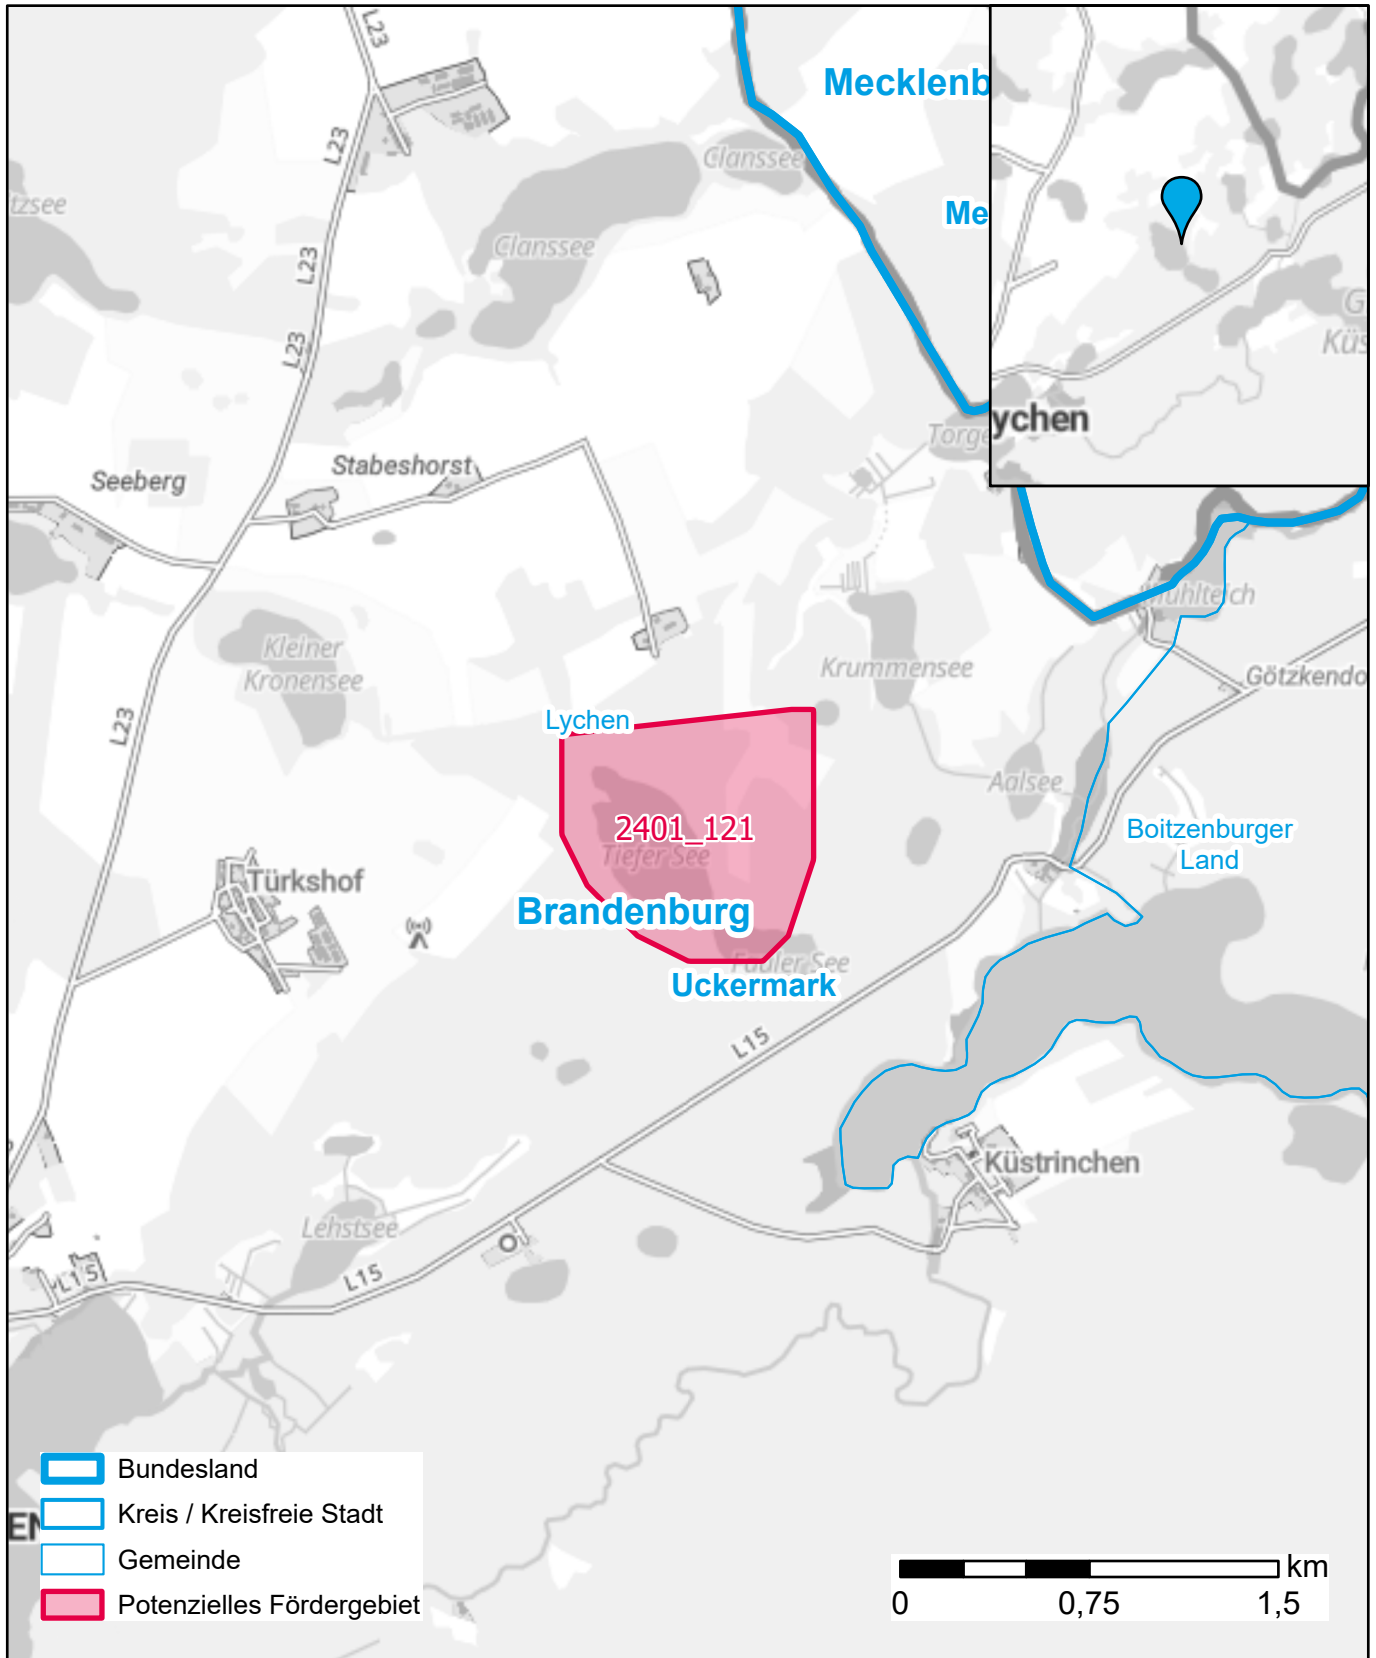

# Markterkundungsverfahren zur Schließung weißer Flecken

Brandenburg, Landkreis Uckermark  
Gebiets-ID: 2401\_121

Darstellung: Planstand März 2024  
Datenbasis: MIG Januar 2024  
Hintergrundkarte: © GeoBasis-DE / BKG (2022)