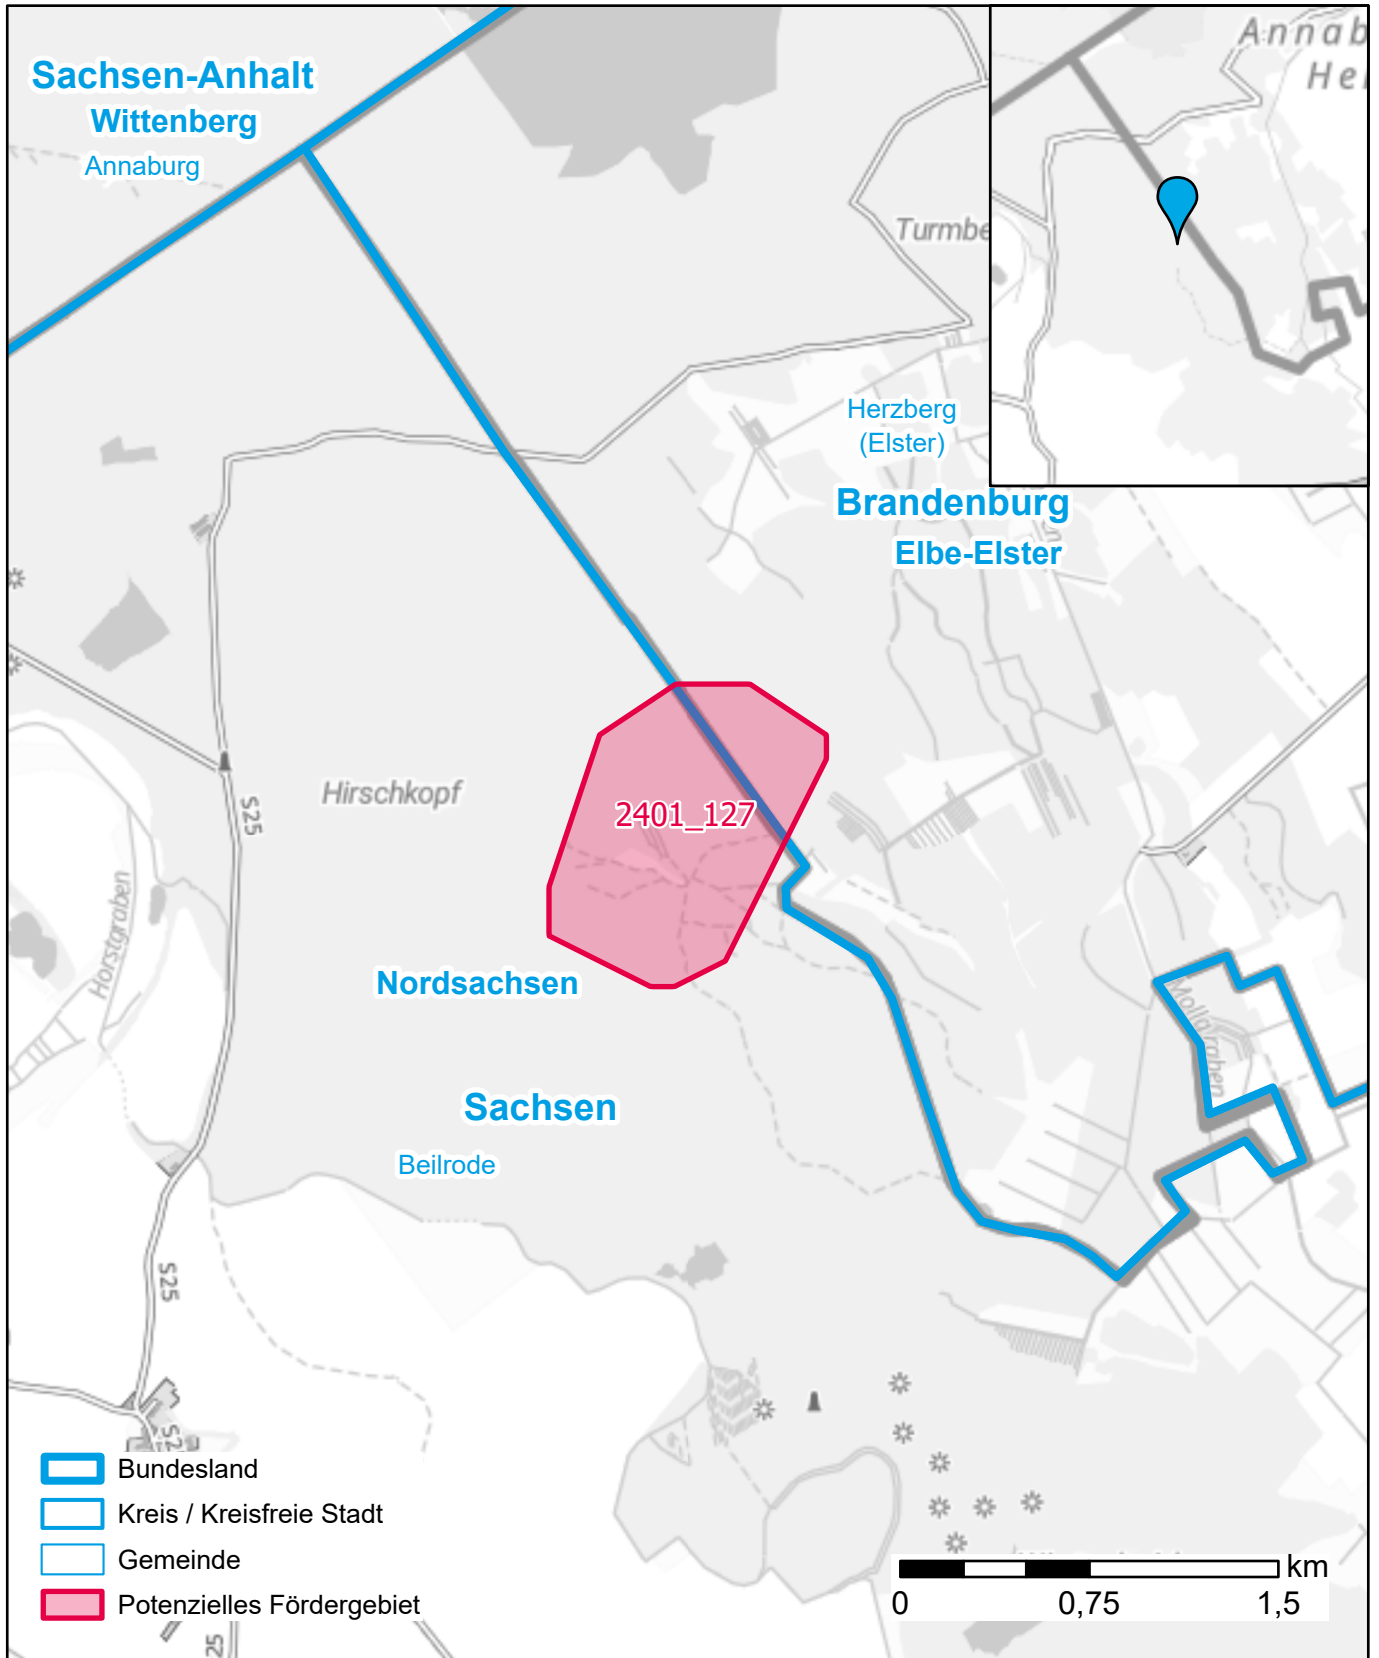

# Markterkundungsverfahren zur Schließung weißer Flecken

Brandenburg, Sachsen, Landkreis Nordsachsen, Landkreis Elbe-Elster  
Gebiets-ID: 2401\_127

Darstellung: Planstand März 2024  
Datenbasis: MIG Januar 2024  
Hintergrundkarte: © GeoBasis-DE / BKG (2022)