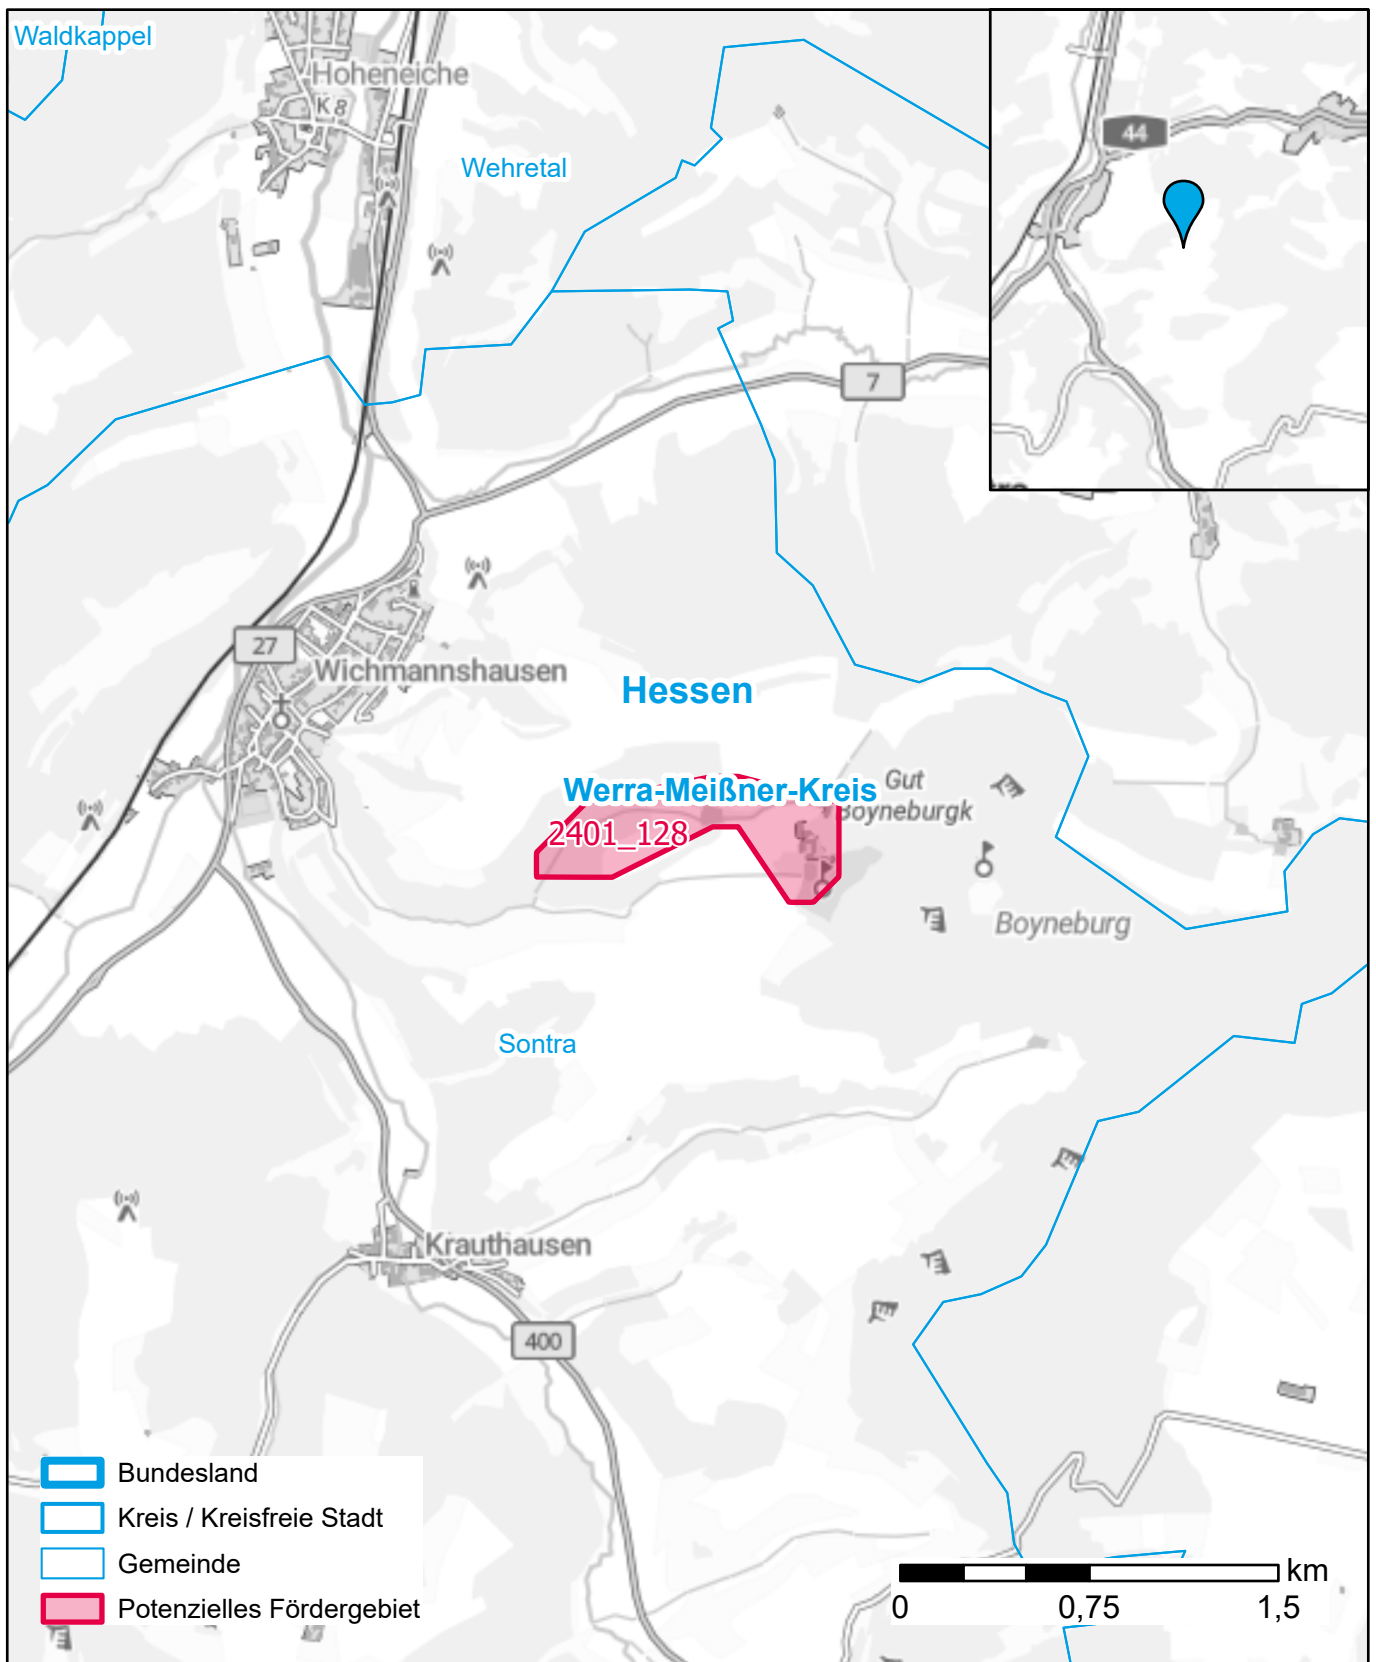

Markterkundungsverfahren zur Schließung weißer Flecken

Hessen, Landkreis Werra-Meißner-Kreis
Gebiets-ID: 2401_128

Darstellung: Planstand März 2024
Datenbasis: MIG Januar 2024
Hintergrundkarte: © GeoBasis-DE / BKG (2022)