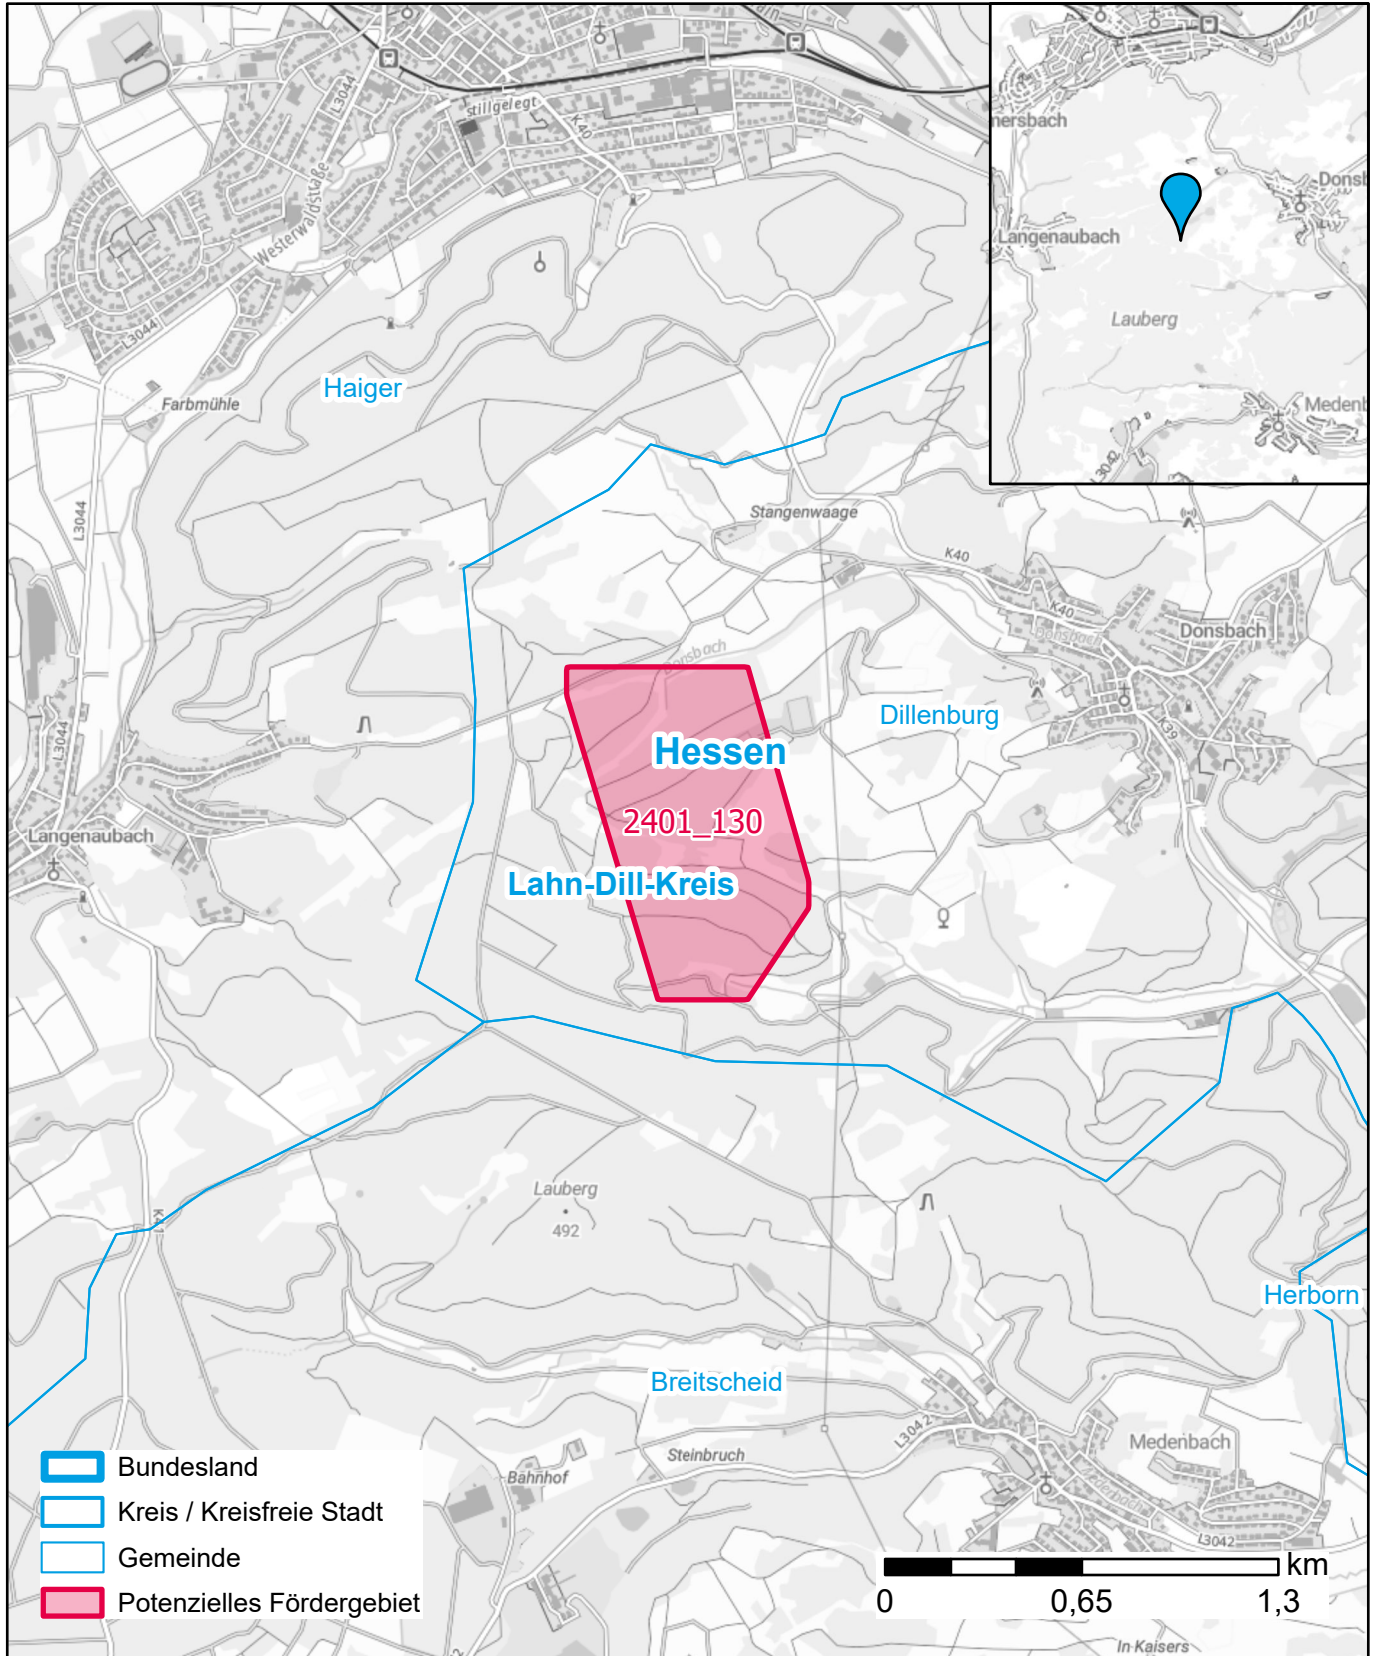

Markterkundungsverfahren zur Schließung weißer Flecken

Hessen, Landkreis Lahn-Dill-Kreis
Gebiets-ID: 2401_130

Darstellung: Planstand März 2024
Datenbasis: MIG Januar 2024
Hintergrundkarte: © GeoBasis-DE / BKG (2022)