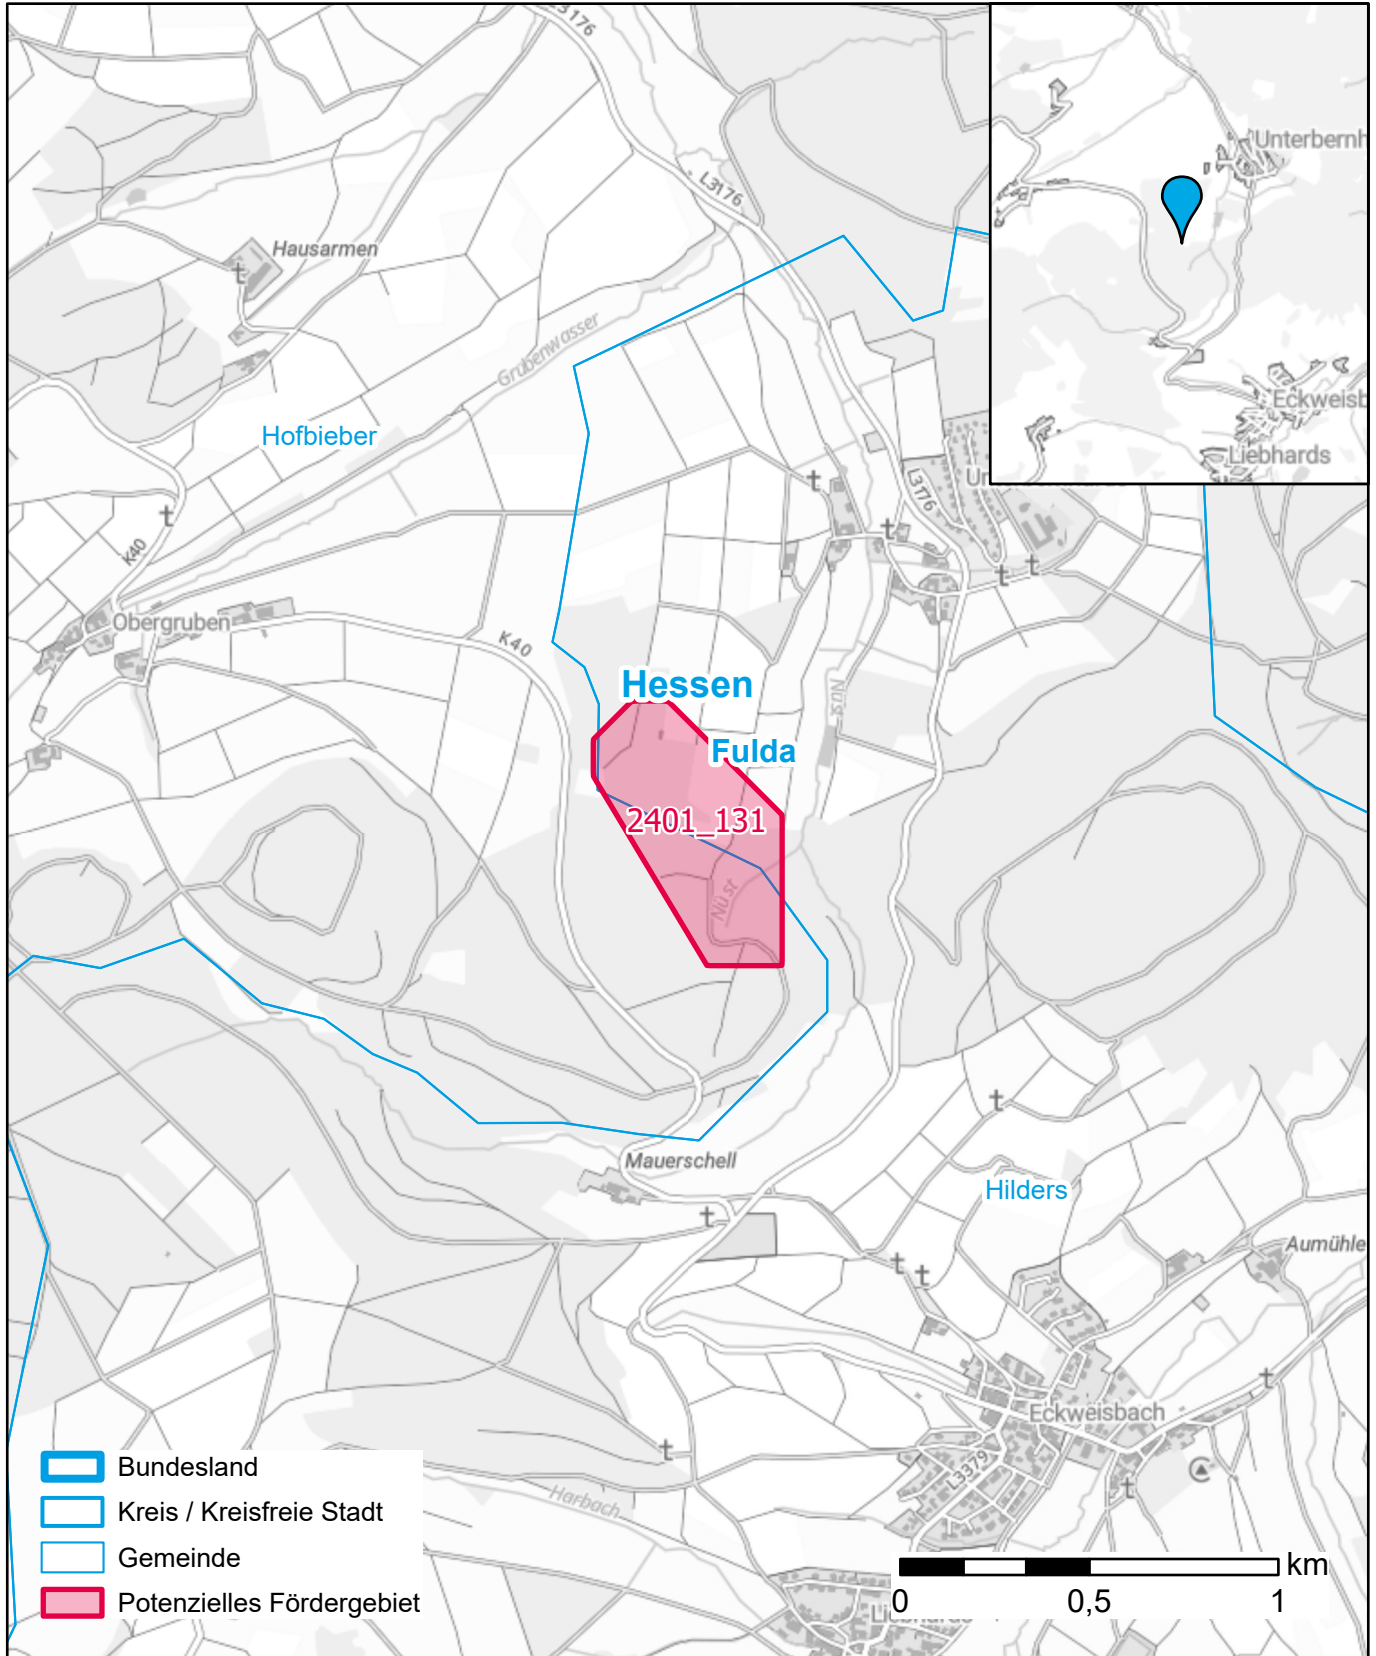

Markterkundungsverfahren zur Schließung weißer Flecken

Hessen, Landkreis Fulda
Gebiets-ID: 2401_131

Darstellung: Planstand März 2024
Datenbasis: MIG Januar 2024
Hintergrundkarte: © GeoBasis-DE / BKG (2022)