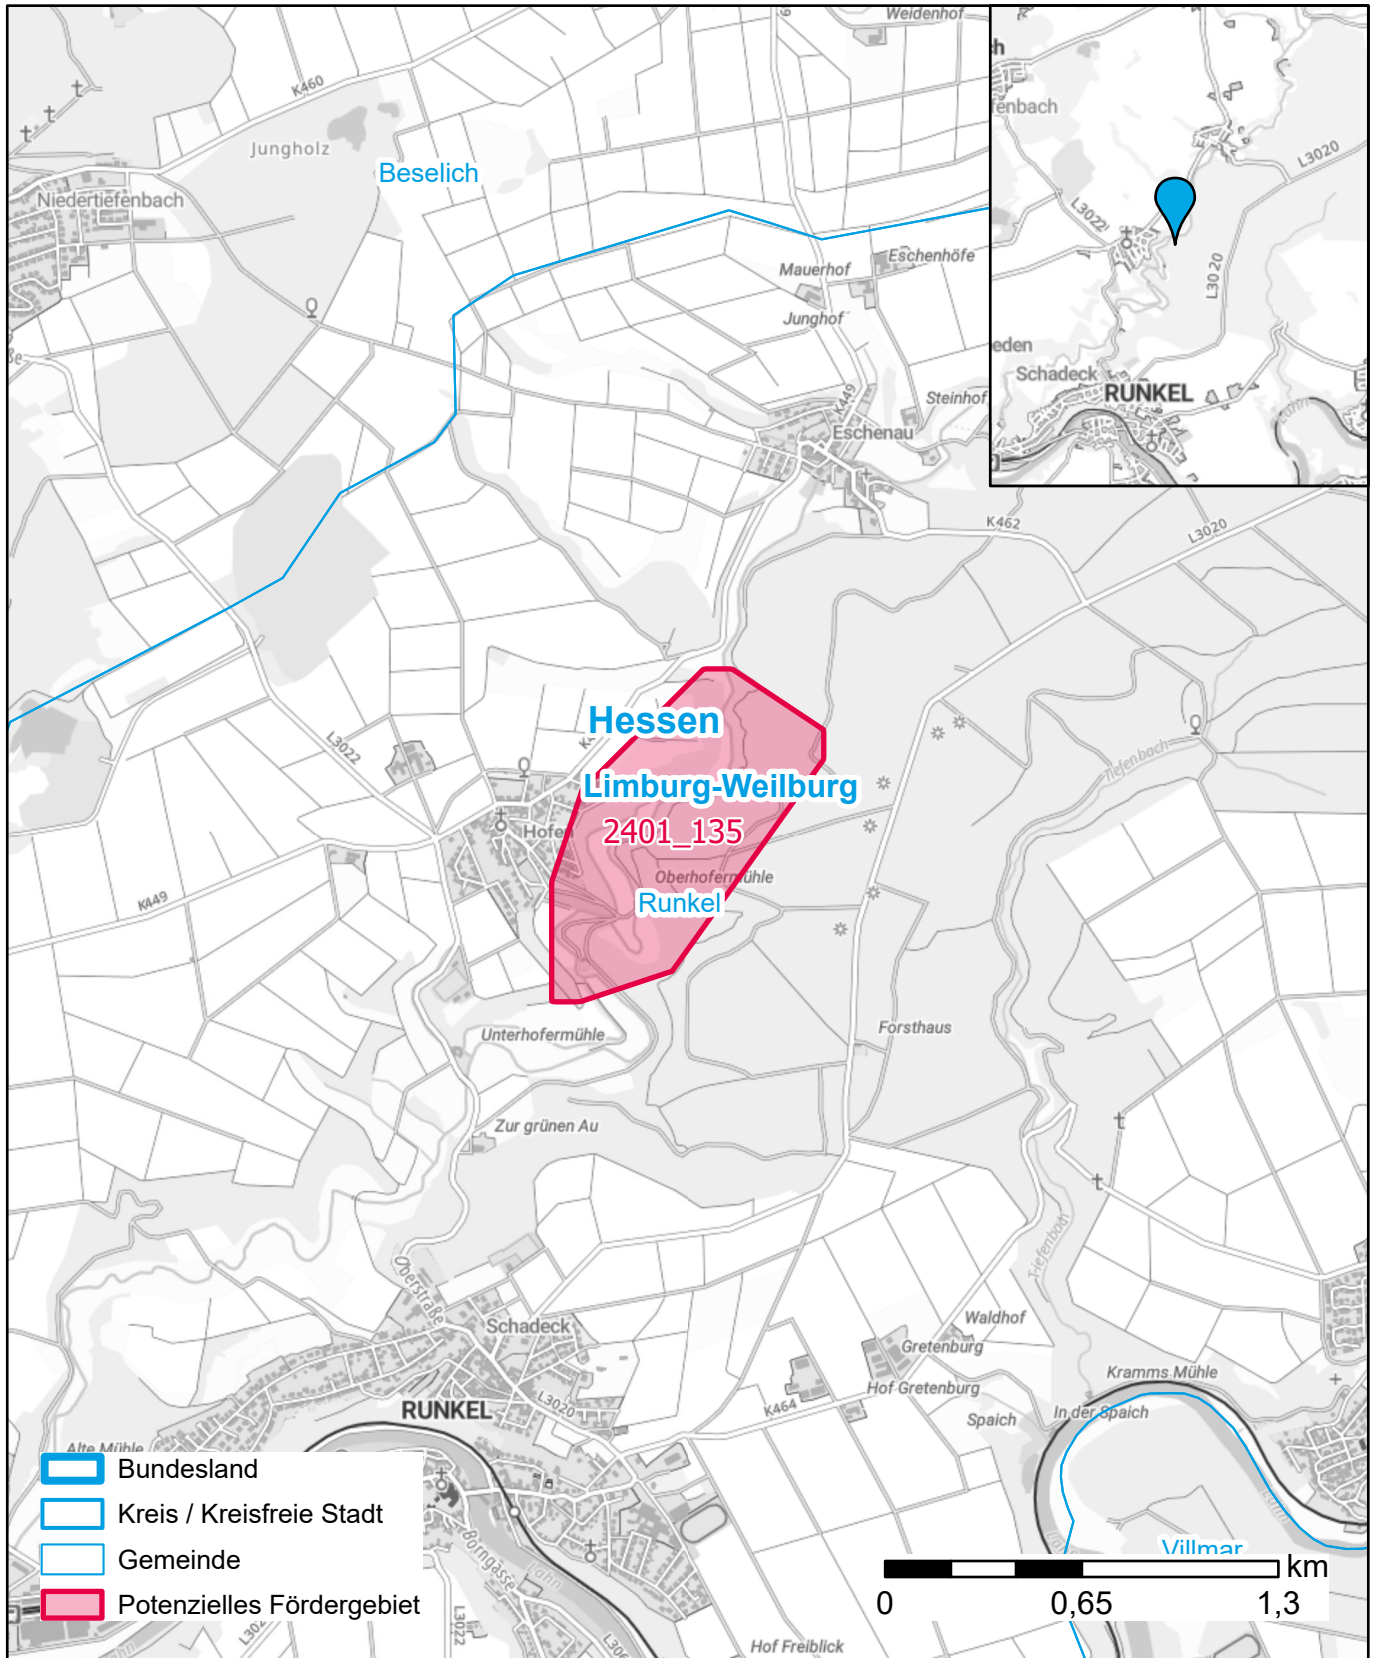

Markterkundungsverfahren zur Schließung weißer Flecken

Hessen, Landkreis Limburg-Weilburg

Gebiets-ID: 2401_135

Darstellung: Planstand März 2024

Datenbasis: MIG Januar 2024

Hintergrundkarte: © GeoBasis-DE / BKG (2022)