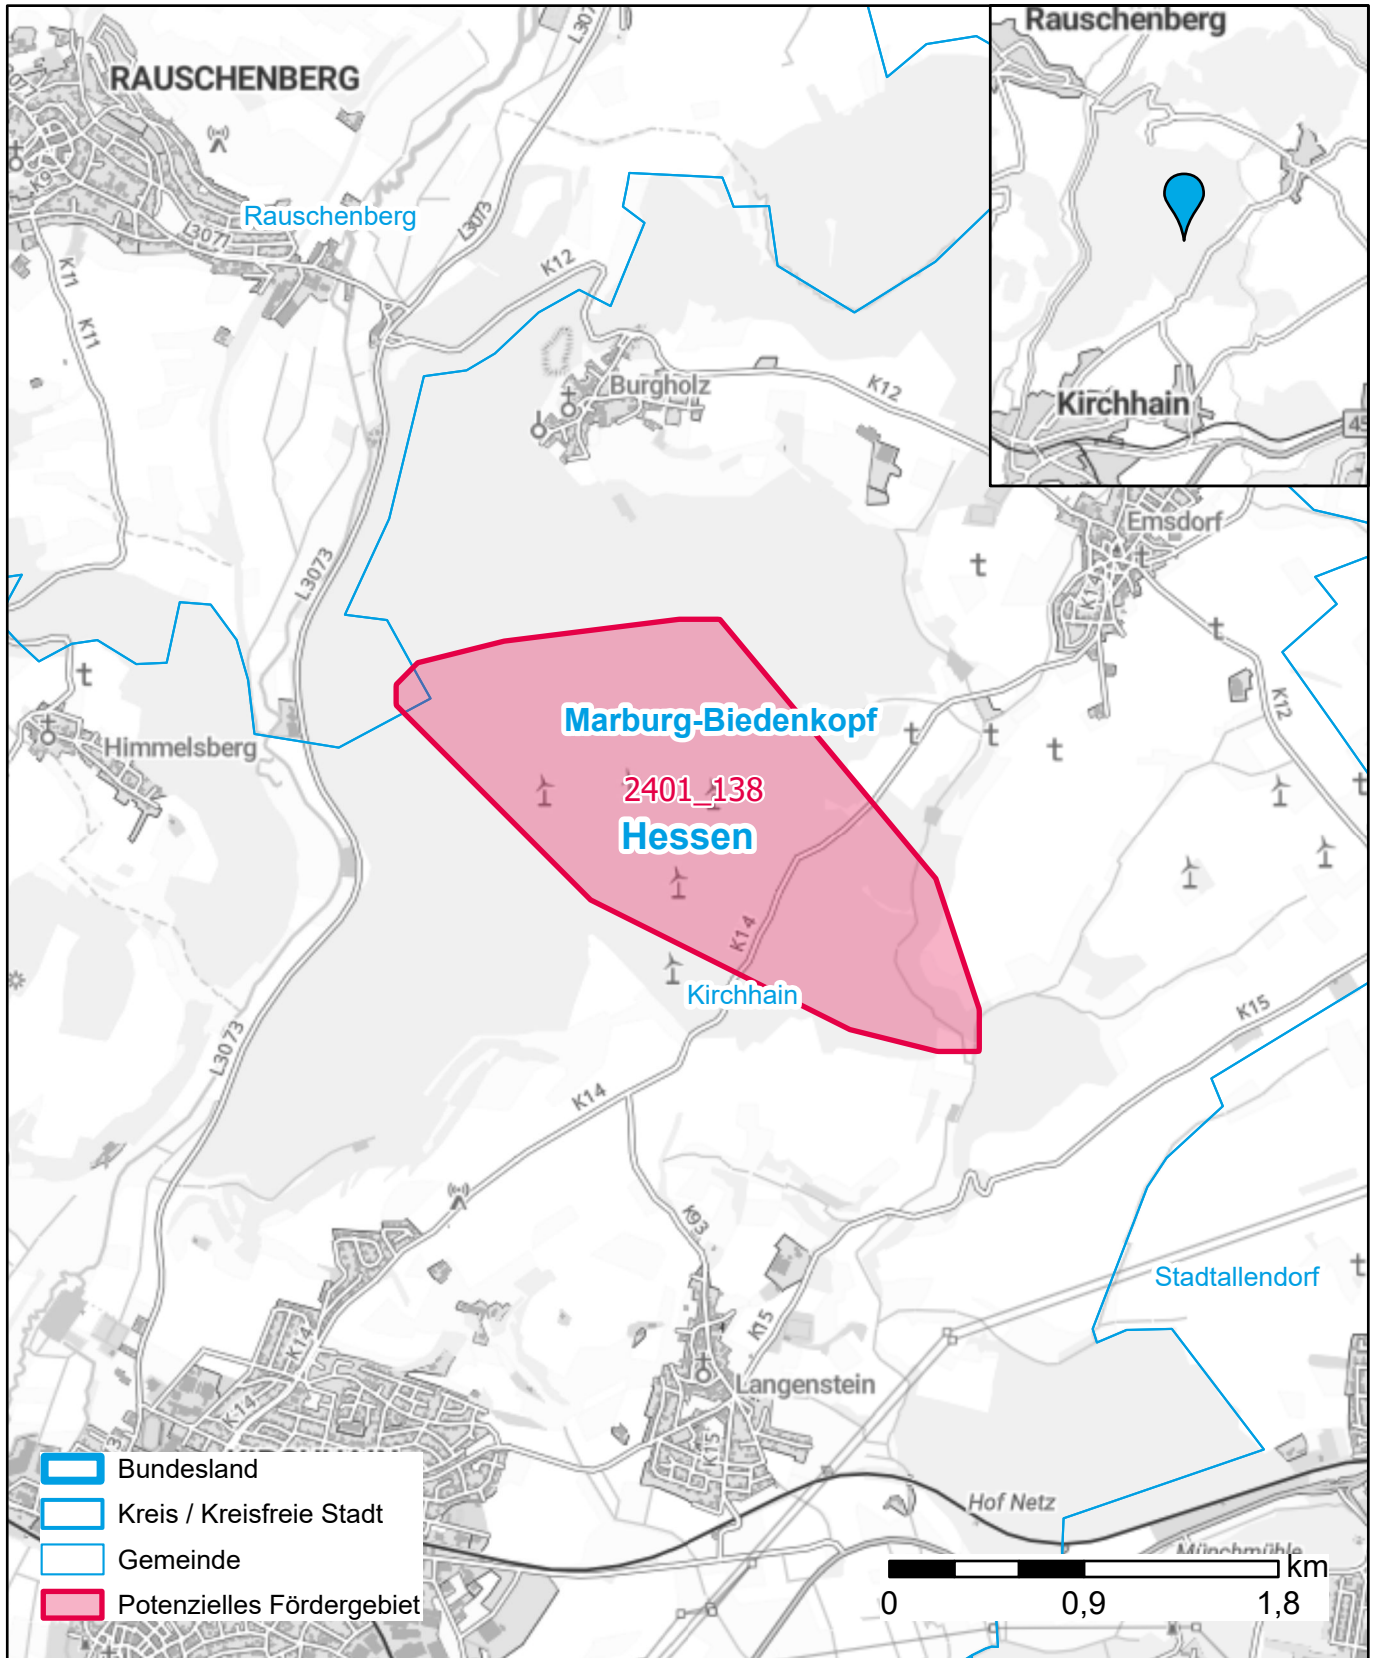

Markterkundungsverfahren zur Schließung weißer Flecken

Hessen, Landkreis Marburg-Biedenkopf
Gebiets-ID: 2401_138

Darstellung: Planstand März 2024
Datenbasis: MIG Januar 2024
Hintergrundkarte: © GeoBasis-DE / BKG (2022)