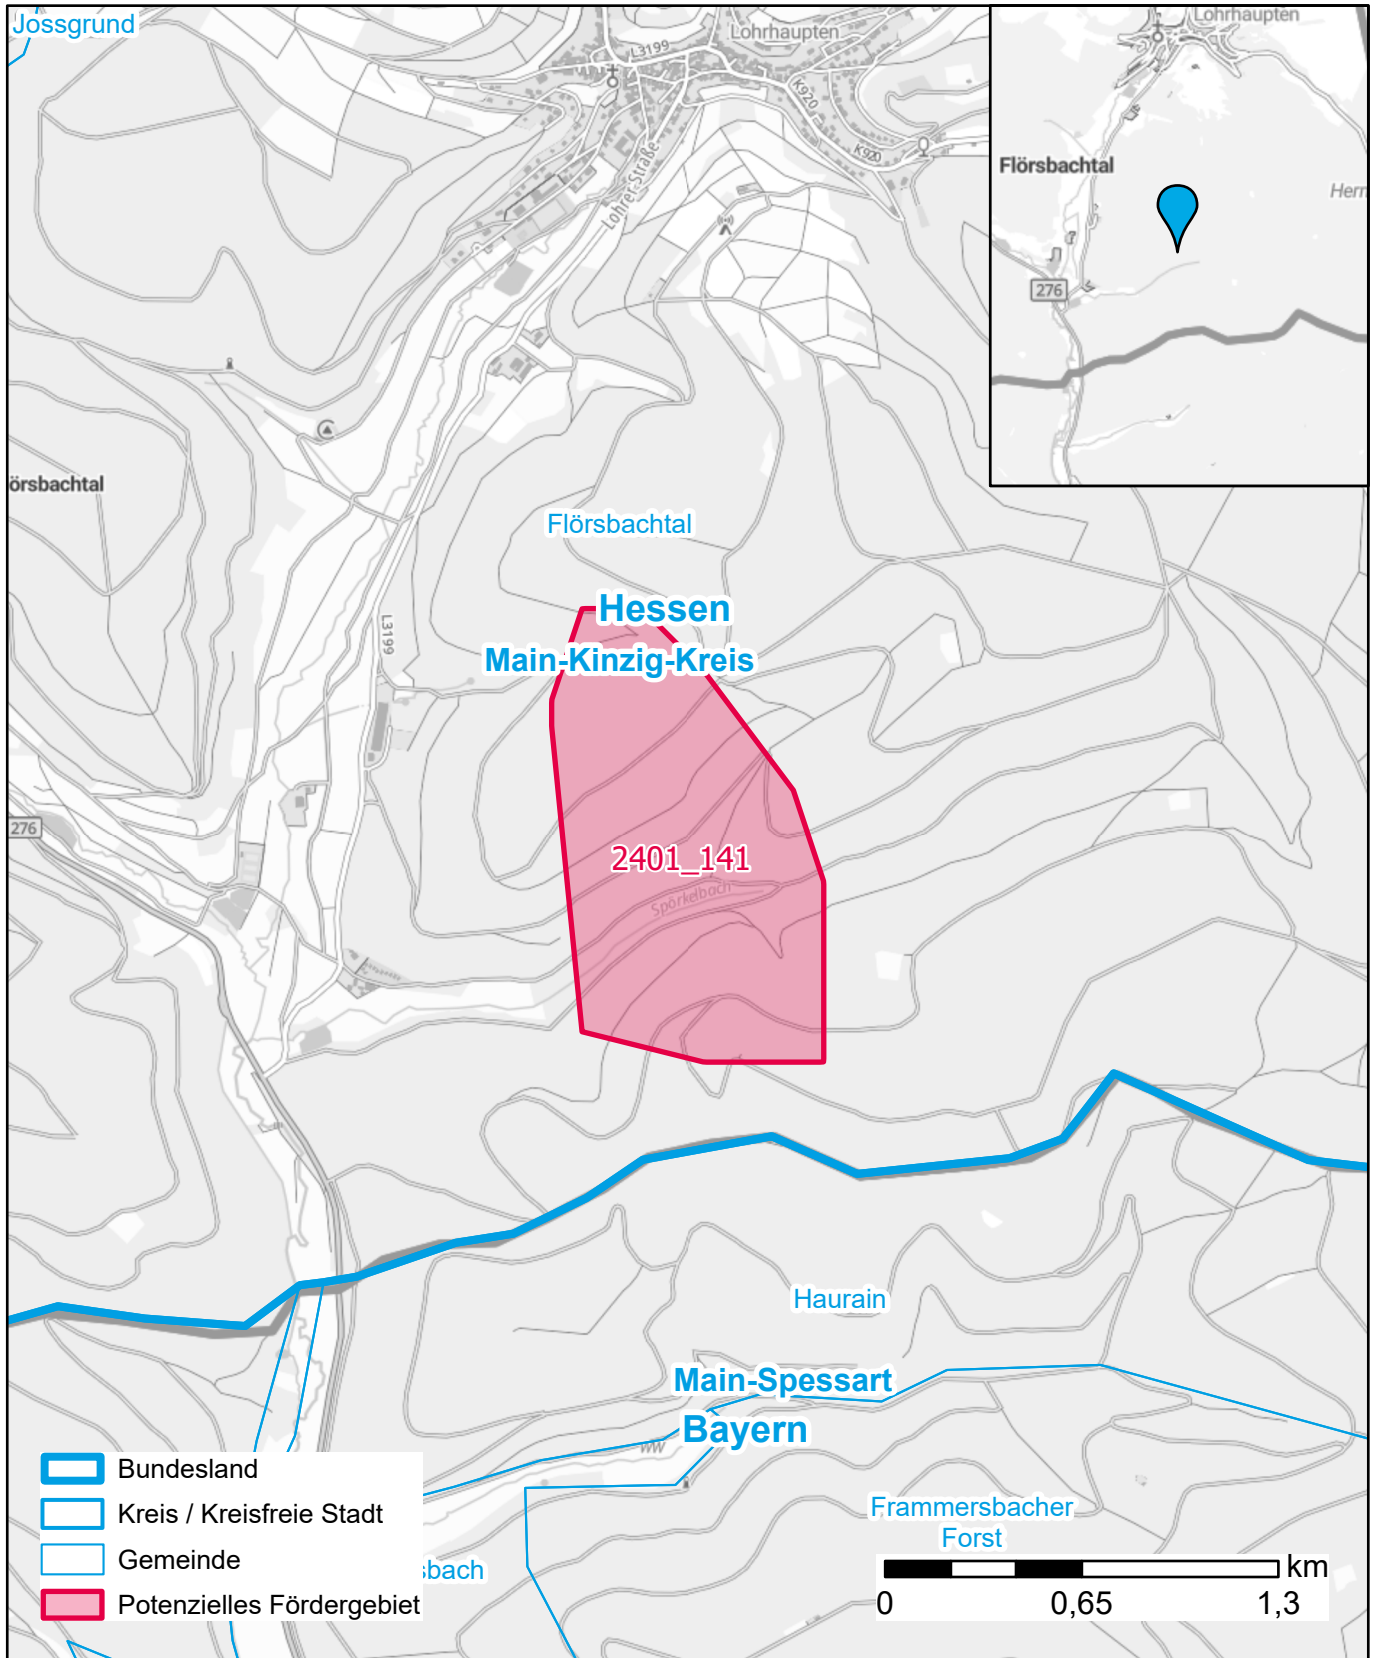

Markterkundungsverfahren zur Schließung weißer Flecken

Hessen, Landkreis Main-Kinzig-Kreis
Gebiets-ID: 2401_141

Darstellung: Planstand März 2024
Datenbasis: MIG Januar 2024
Hintergrundkarte: © GeoBasis-DE / BKG (2022)