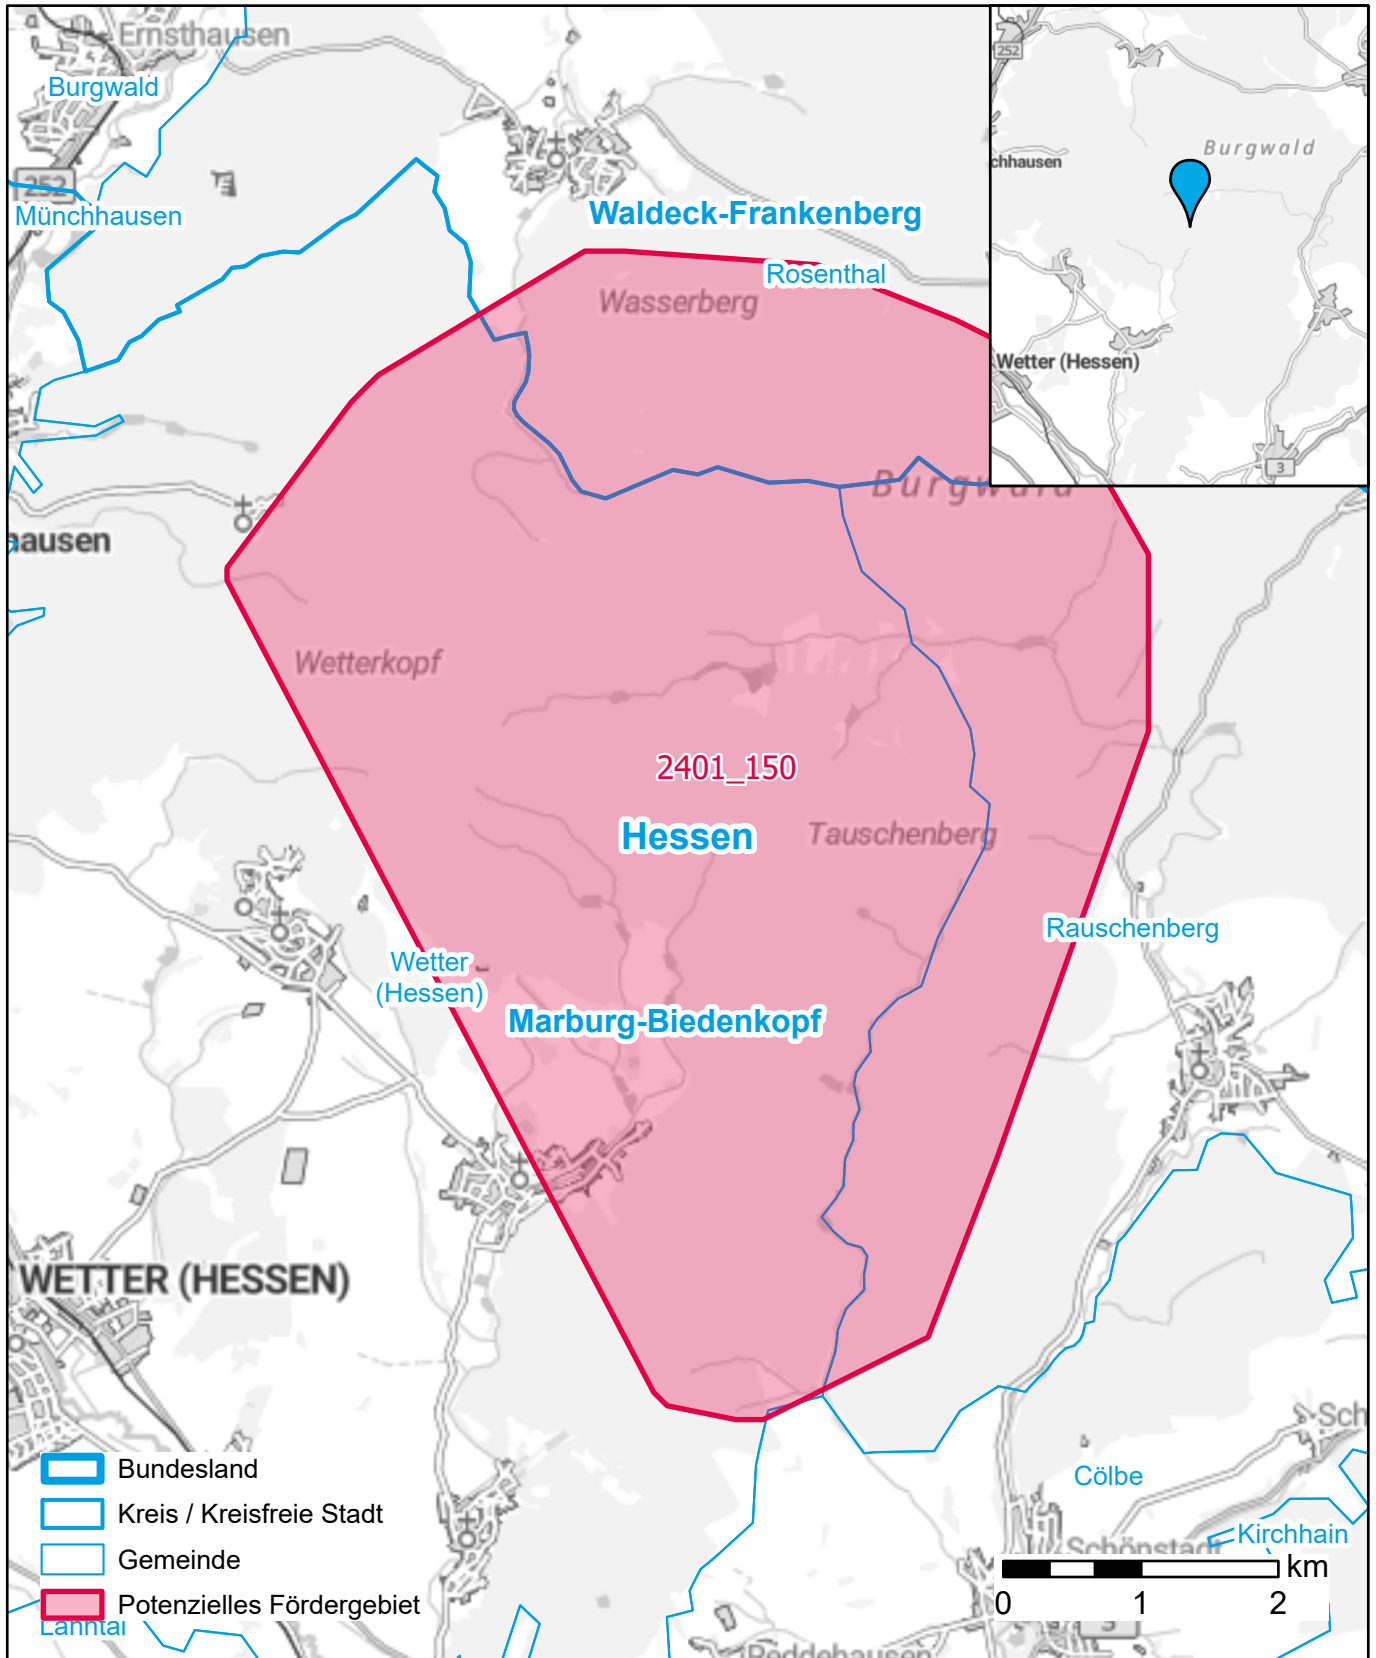

# Markterkundungsverfahren zur Schließung weißer Flecken

Hessen, Landkreis Marburg-Biedenkopf, Landkreis Waldeck-Frankenberg  
Gebiets-ID: 2401\_150

Darstellung: Planstand März 2024  
Datenbasis: MIG Januar 2024  
Hintergrundkarte: © GeoBasis-DE / BKG (2022)