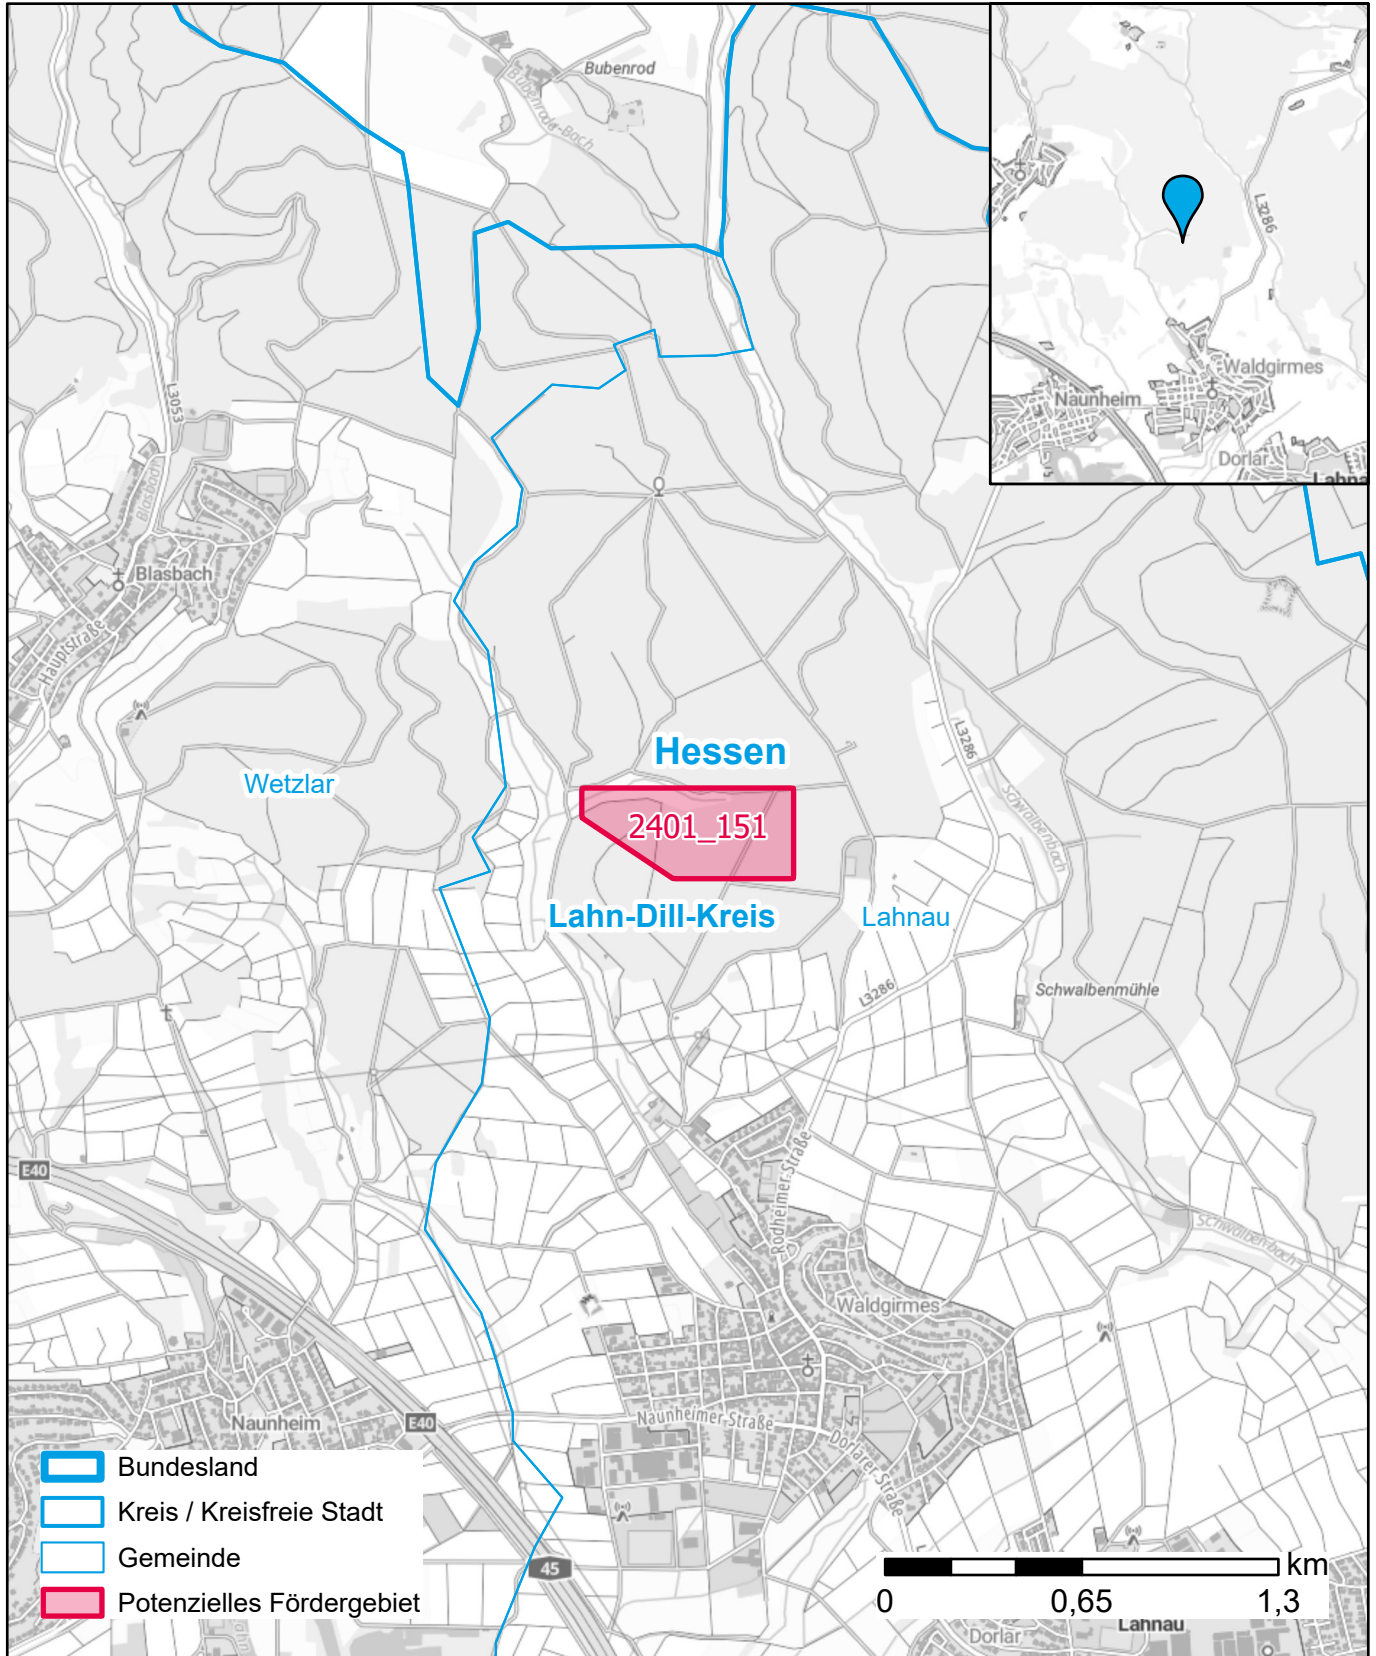

Markterkundungsverfahren zur Schließung weißer Flecken

Hessen, Landkreis Lahn-Dill-Kreis
Gebiets-ID: 2401_151

Darstellung: Planstand März 2024
Datenbasis: MIG Januar 2024
Hintergrundkarte: © GeoBasis-DE / BKG (2022)