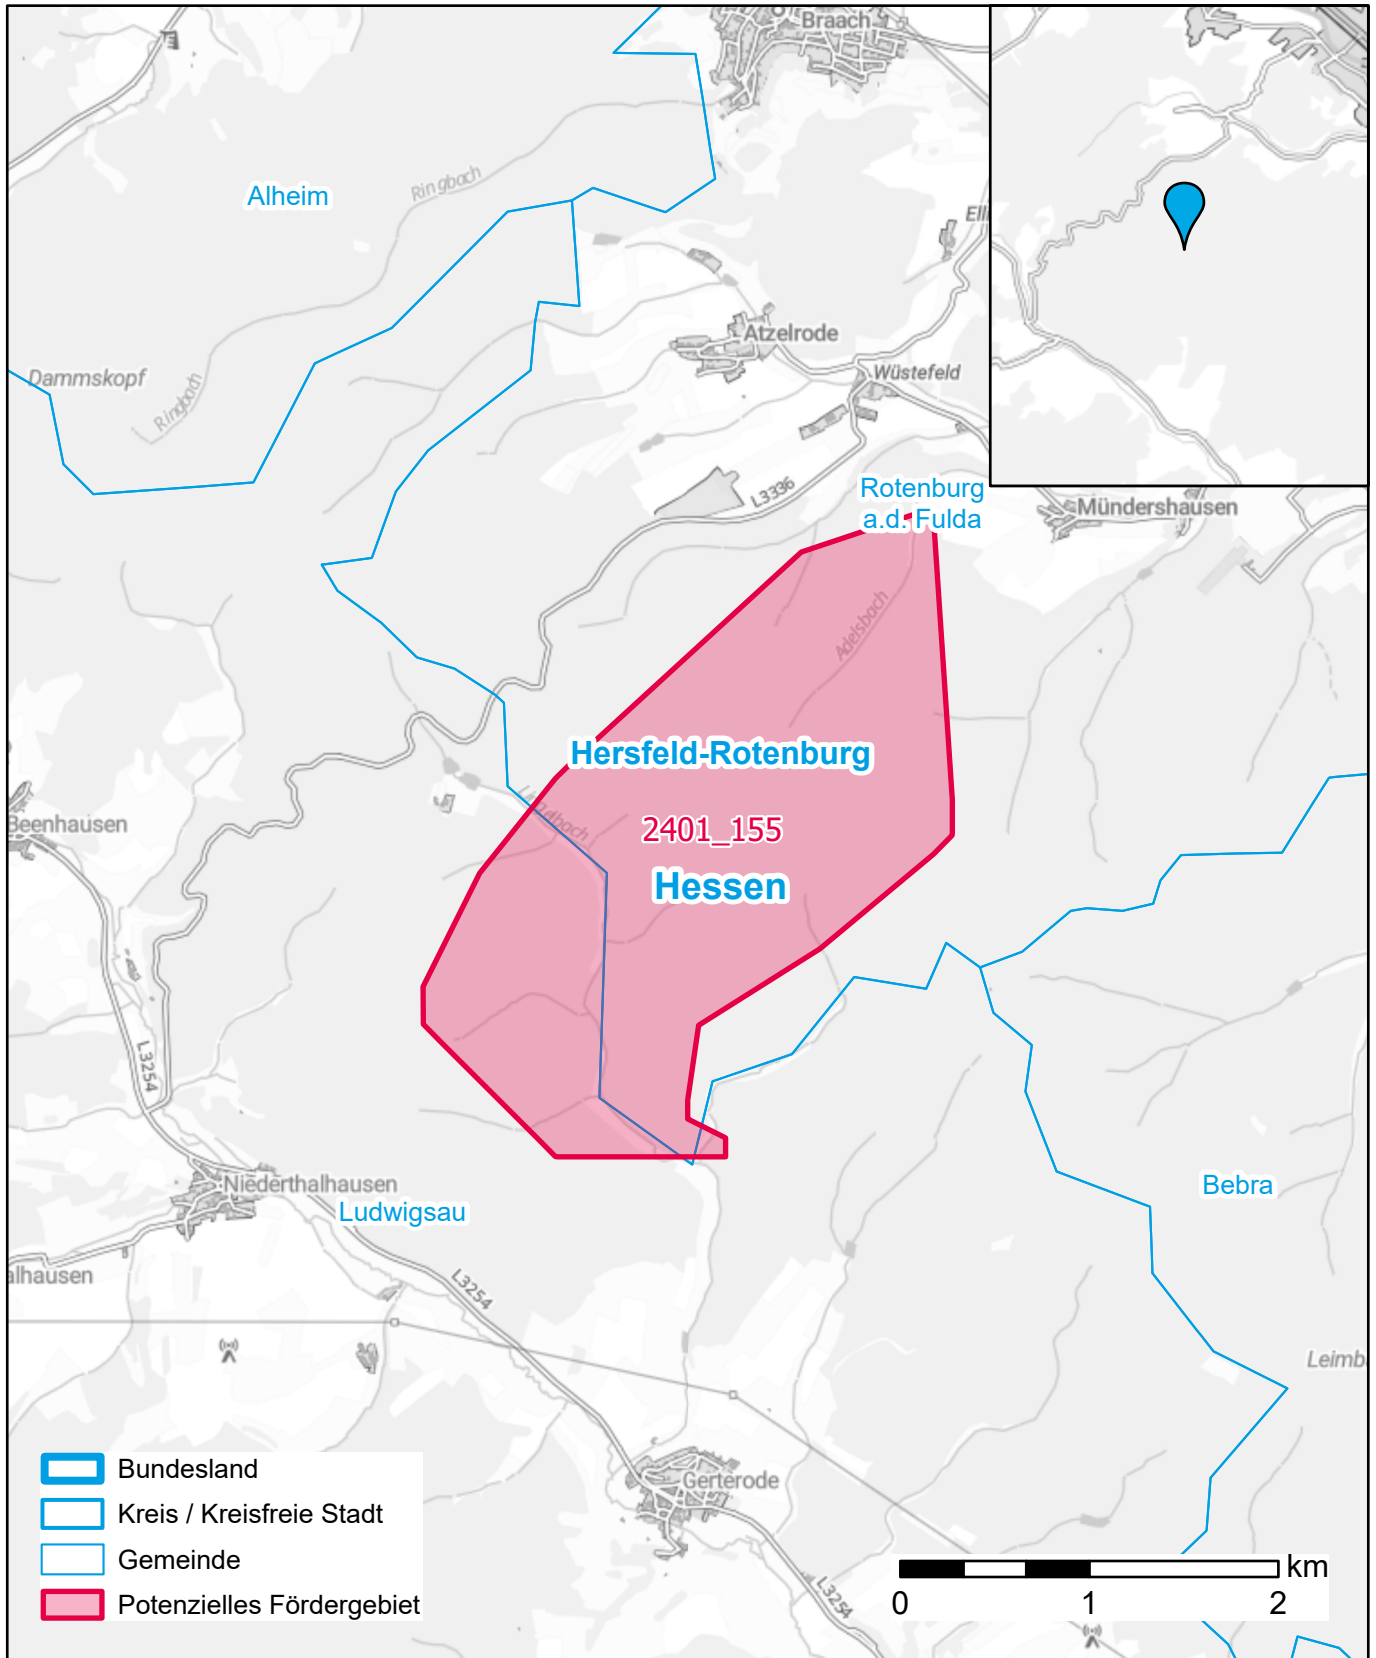

# Markterkundungsverfahren zur Schließung weißer Flecken

Hessen, Landkreis Hersfeld-Rotenburg  
Gebiets-ID: 2401\_155

Darstellung: Planstand März 2024  
Datenbasis: MIG Januar 2024  
Hintergrundkarte: © GeoBasis-DE / BKG (2022)