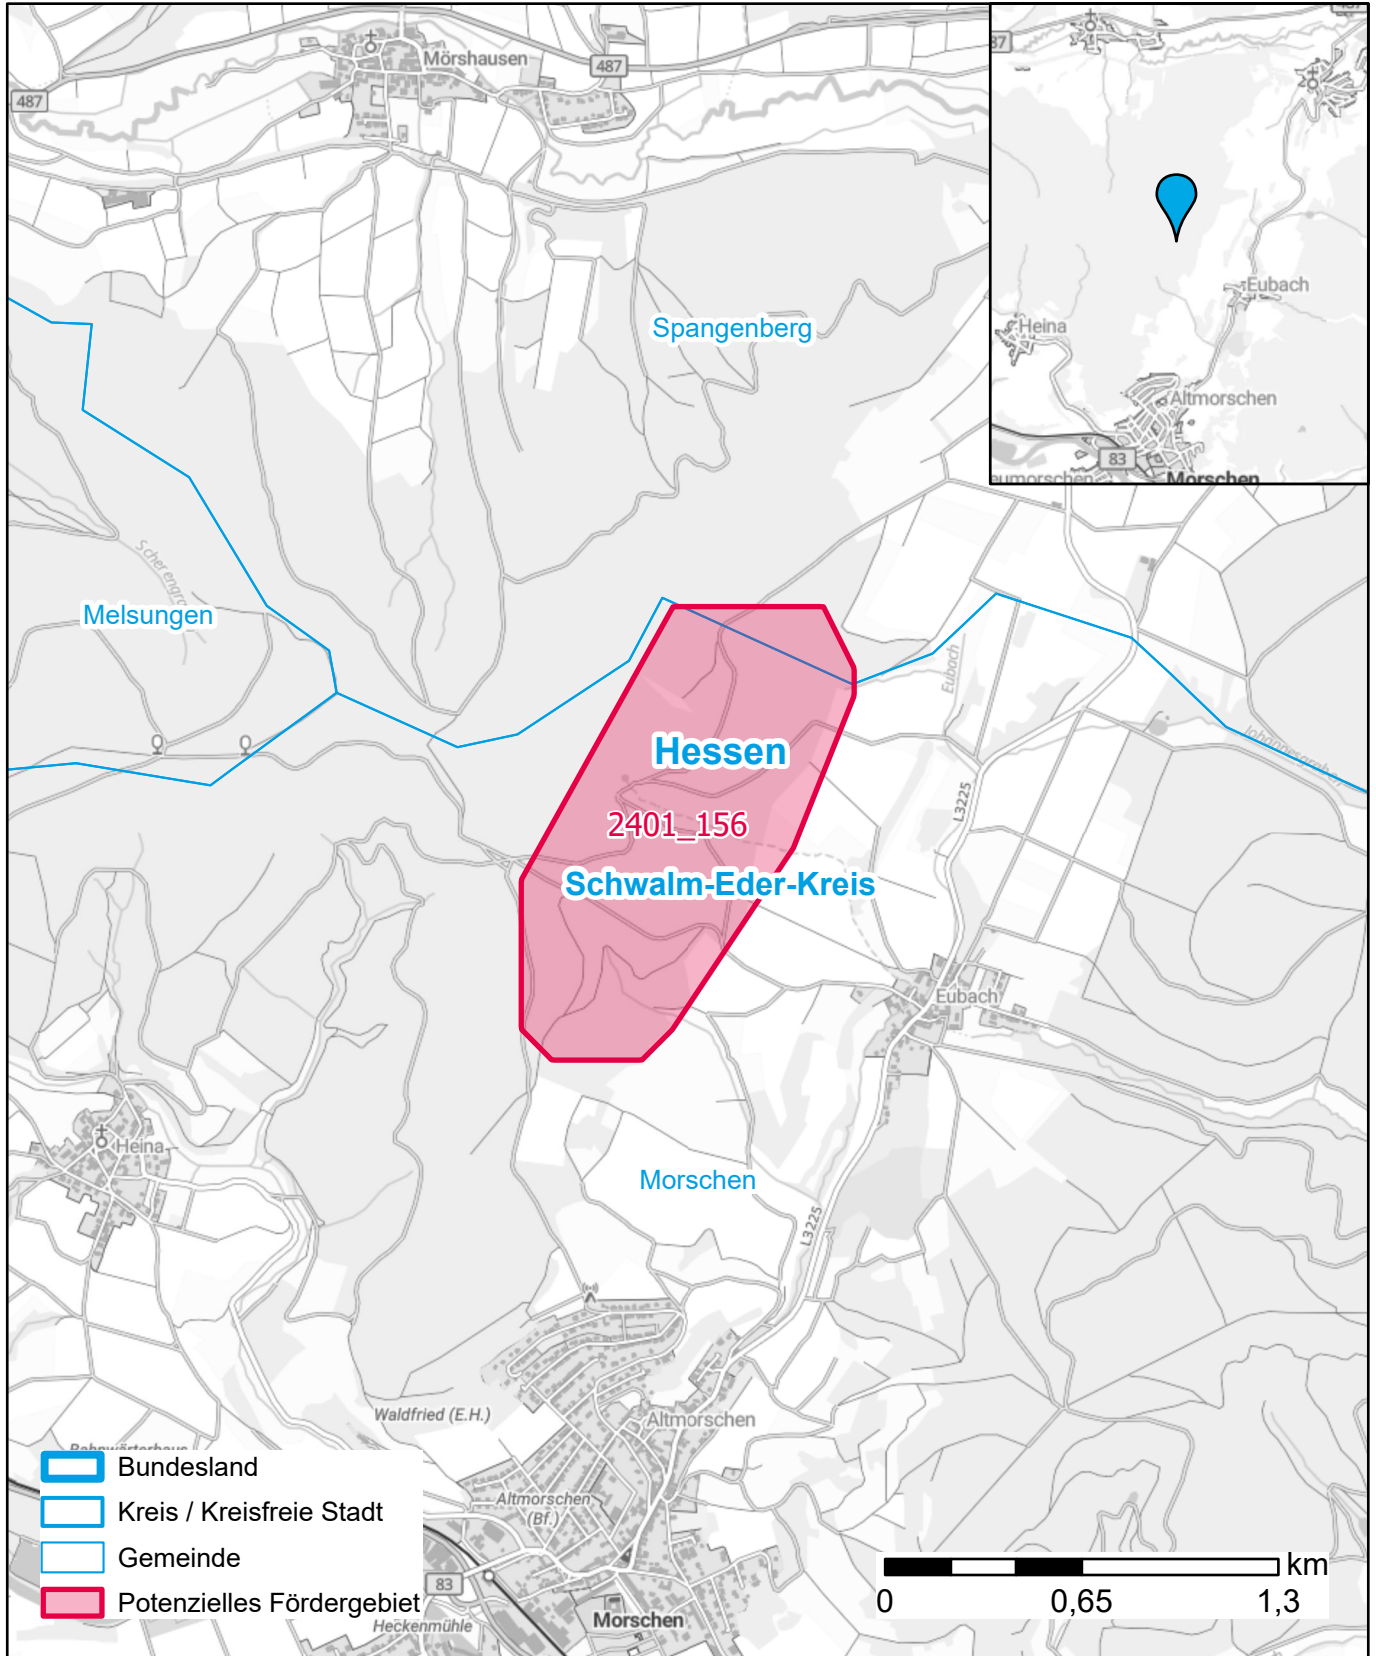

# Markterkundungsverfahren zur Schließung weißer Flecken

Hessen, Landkreis Schwalm-Eder-Kreis

Gebiets-ID: 2401\_156

Darstellung: Planstand März 2024

Datenbasis: MIG Januar 2024

Hintergrundkarte: © GeoBasis-DE / BKG (2022)