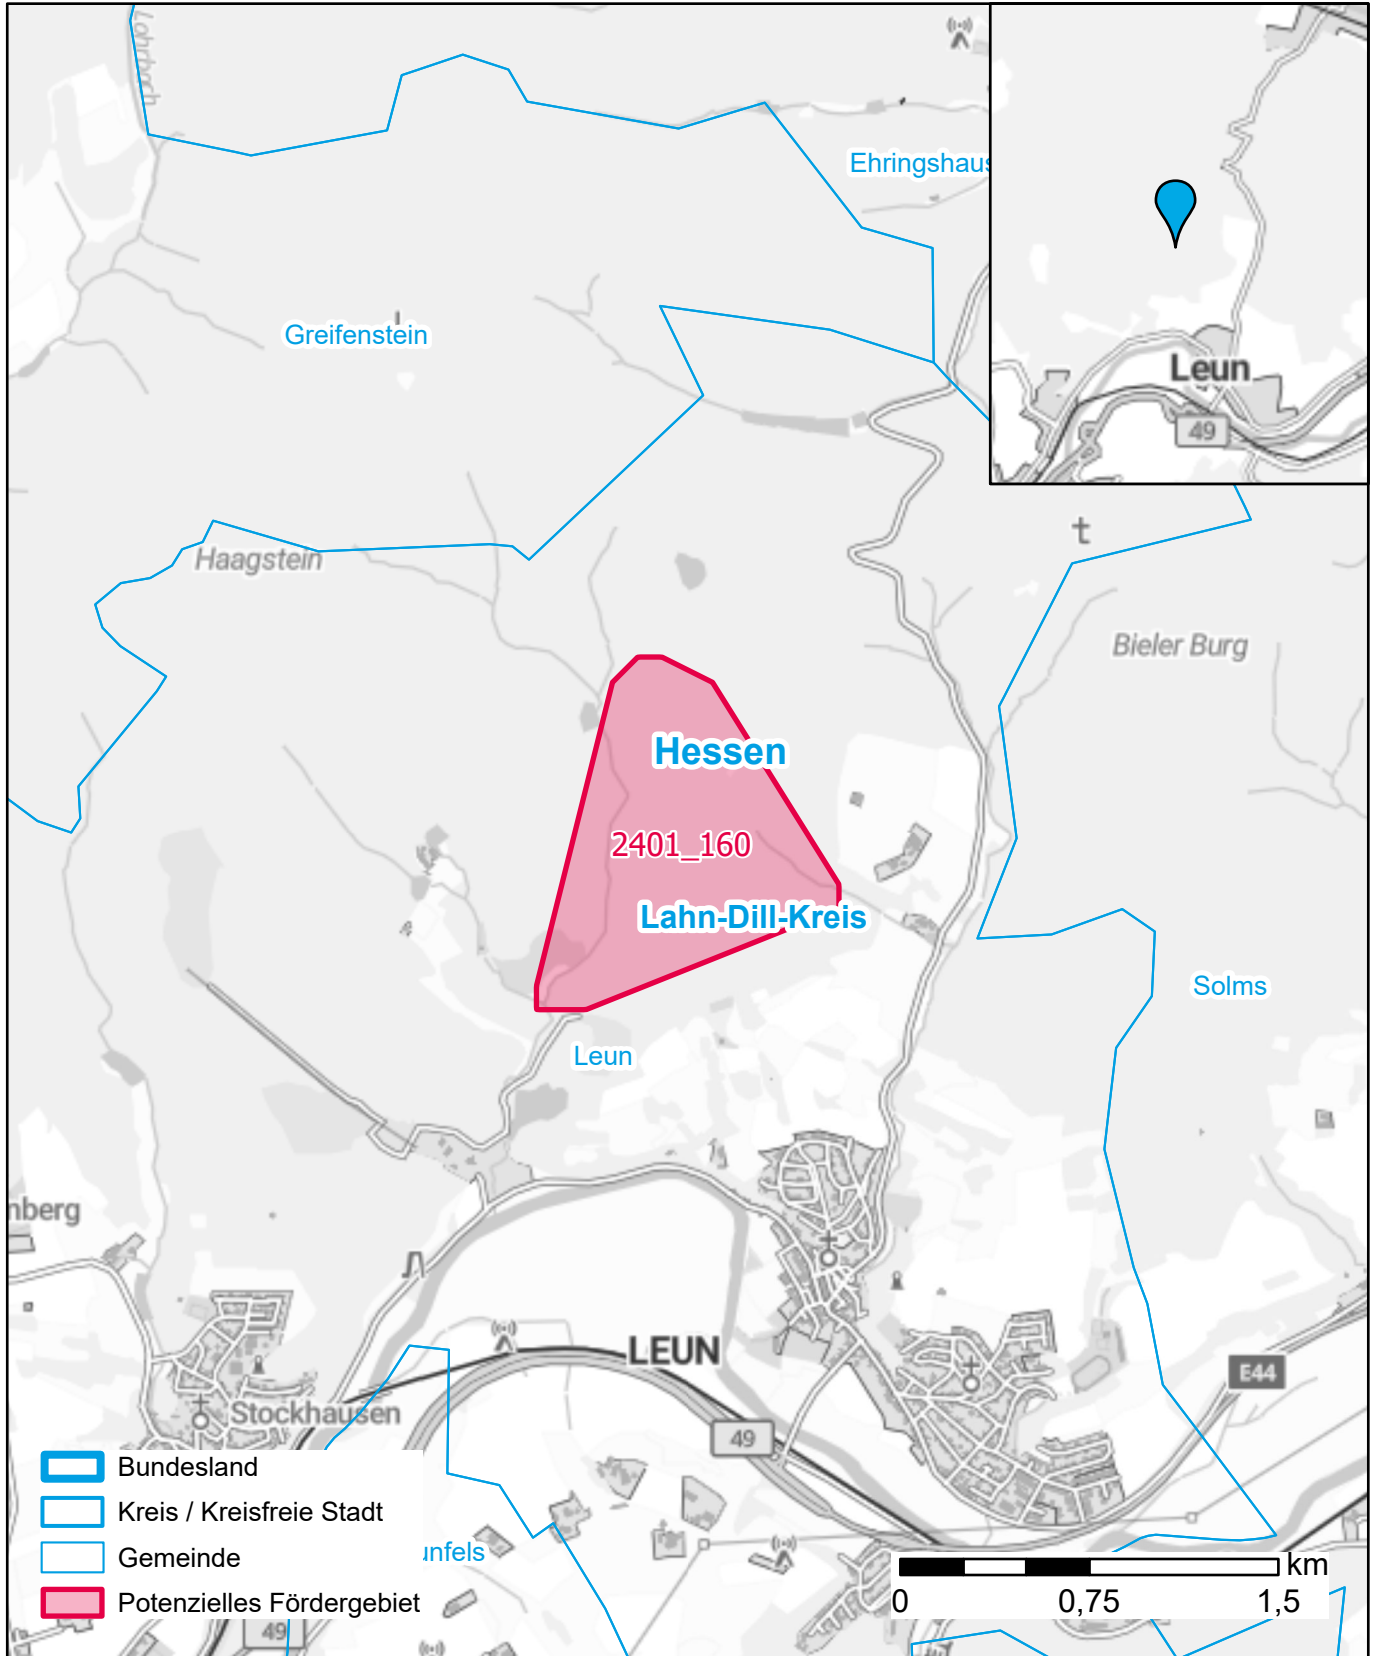

Markterkundungsverfahren zur Schließung weißer Flecken

Hessen, Landkreis Lahn-Dill-Kreis
Gebiets-ID: 2401_160

Darstellung: Planstand März 2024
Datenbasis: MIG Januar 2024
Hintergrundkarte: © GeoBasis-DE / BKG (2022)