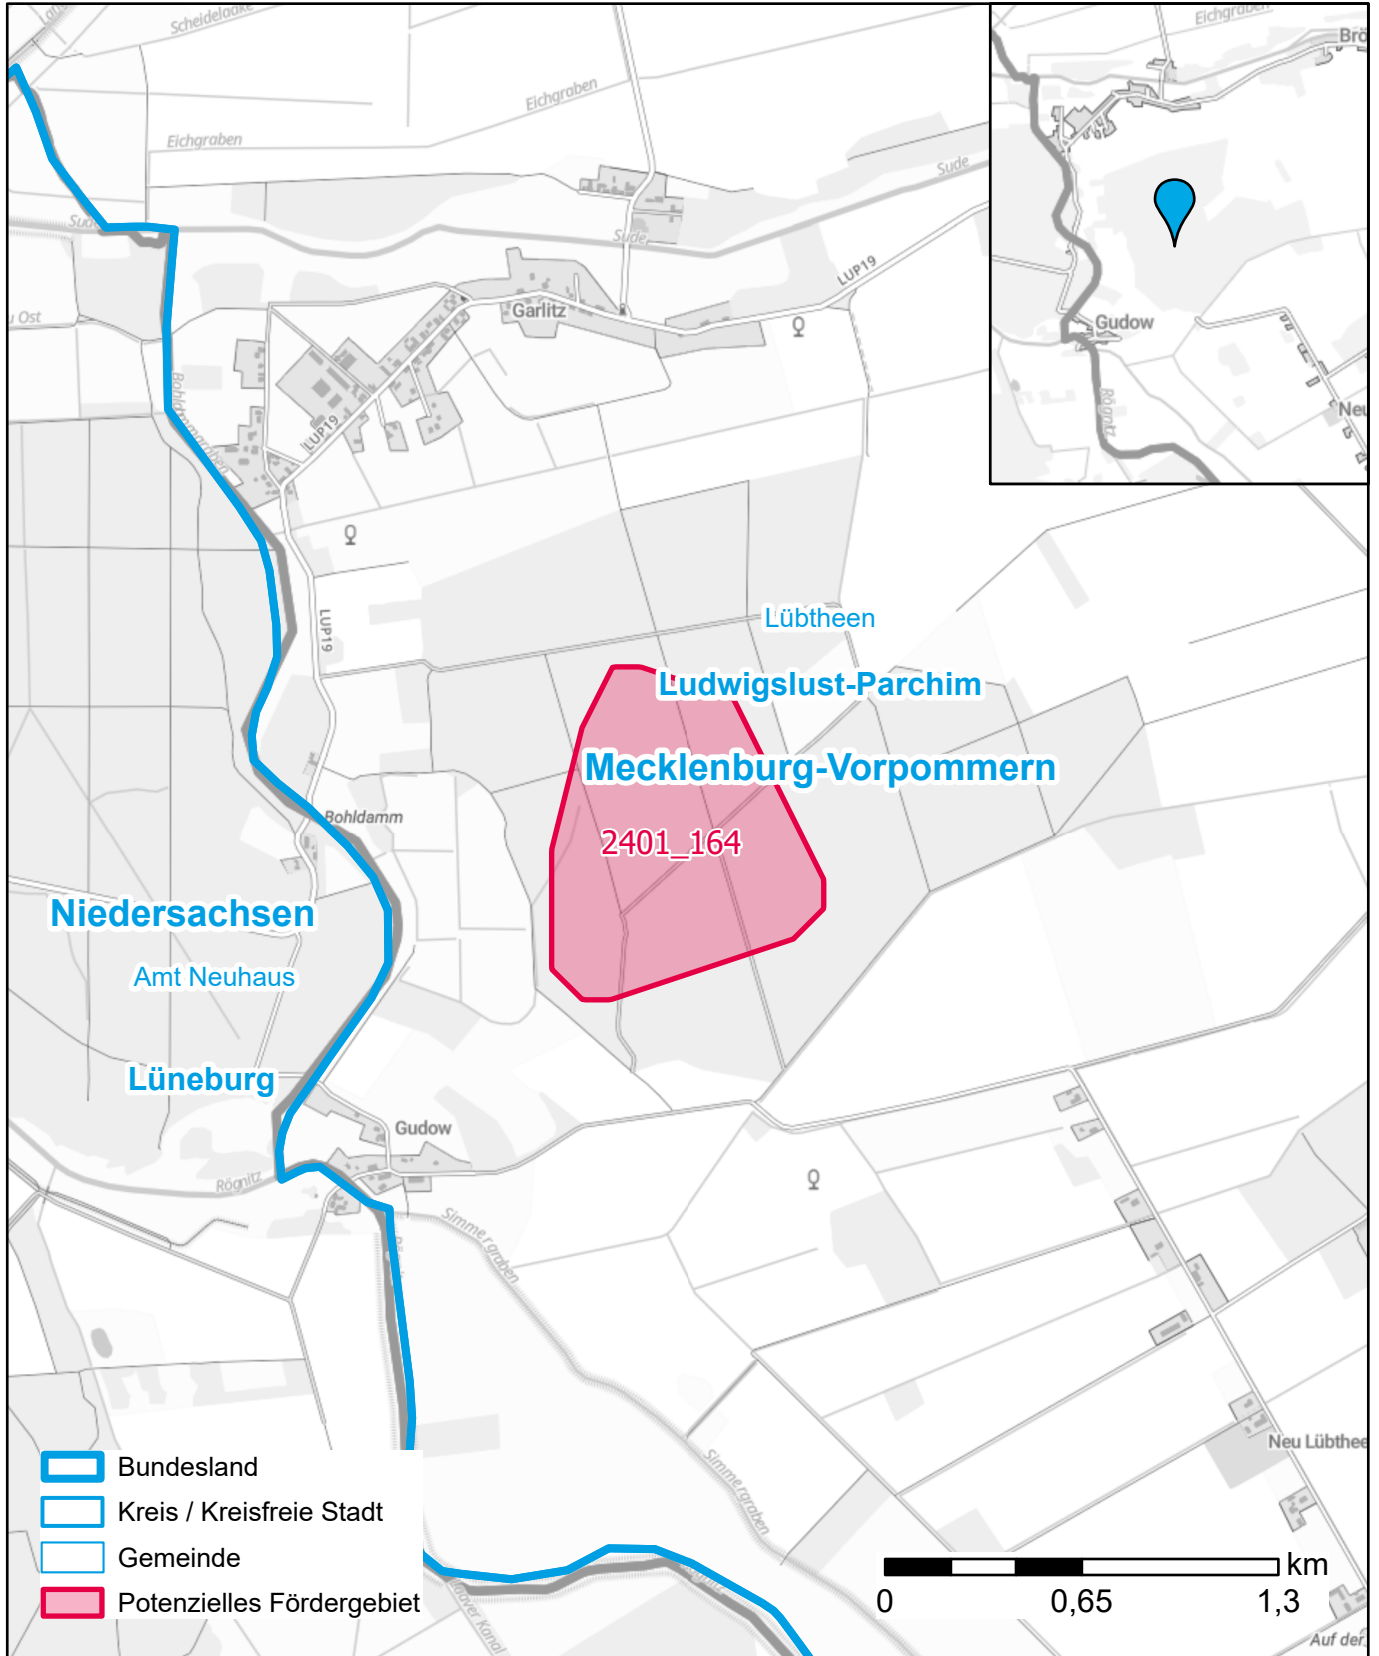

Markterkundungsverfahren zur Schließung weißer Flecken

Mecklenburg-Vorpommern, Landkreis Ludwigslust-Parchim
Gebiets-ID: 2401_164

Darstellung: Planstand März 2024
Datenbasis: MIG Januar 2024
Hintergrundkarte: © GeoBasis-DE / BKG (2022)