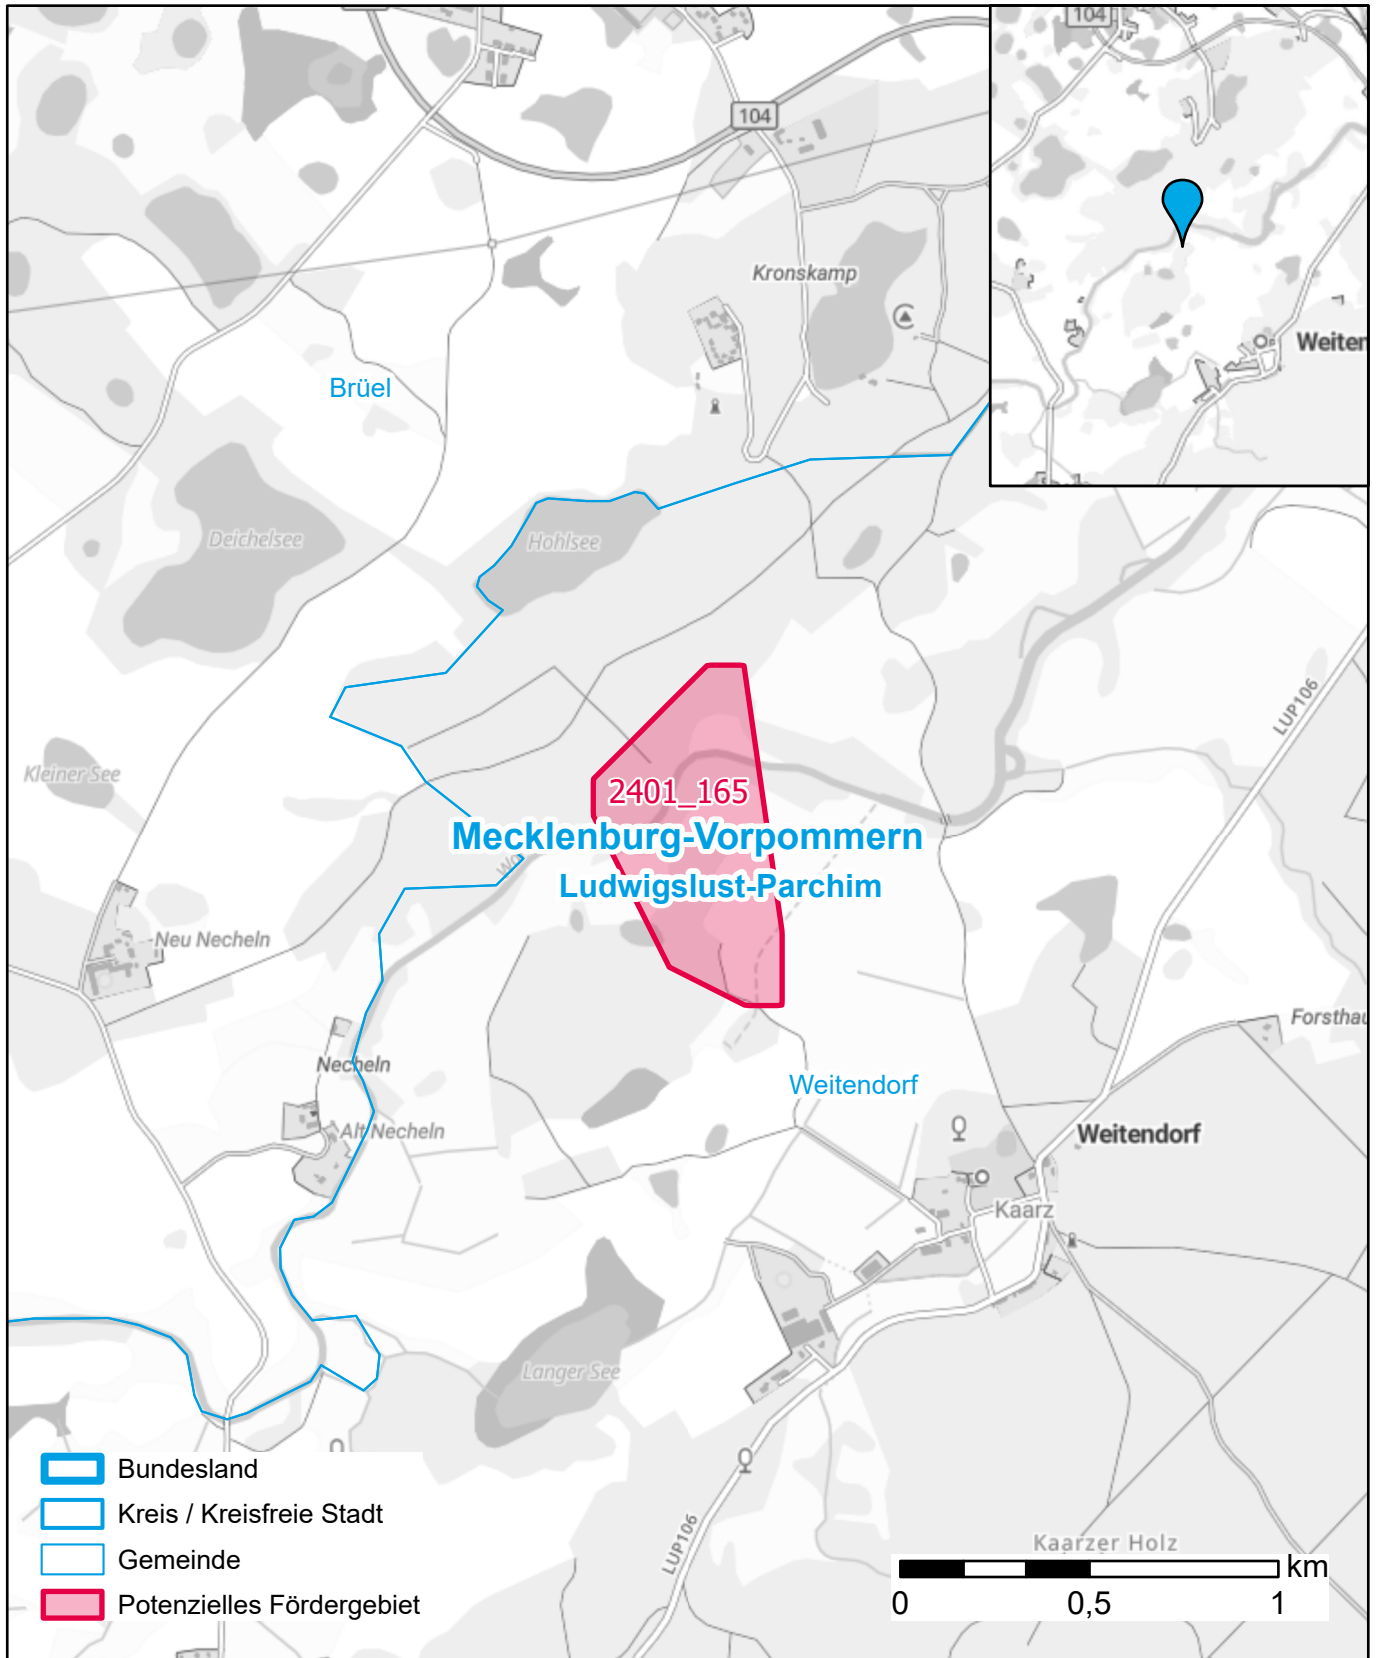

Markterkundungsverfahren zur Schließung weißer Flecken

Mecklenburg-Vorpommern, Landkreis Ludwigslust-Parchim

Gebiets-ID: 2401_165

Darstellung: Planstand März 2024

Datenbasis: MIG Januar 2024

Hintergrundkarte: © GeoBasis-DE / BKG (2022)