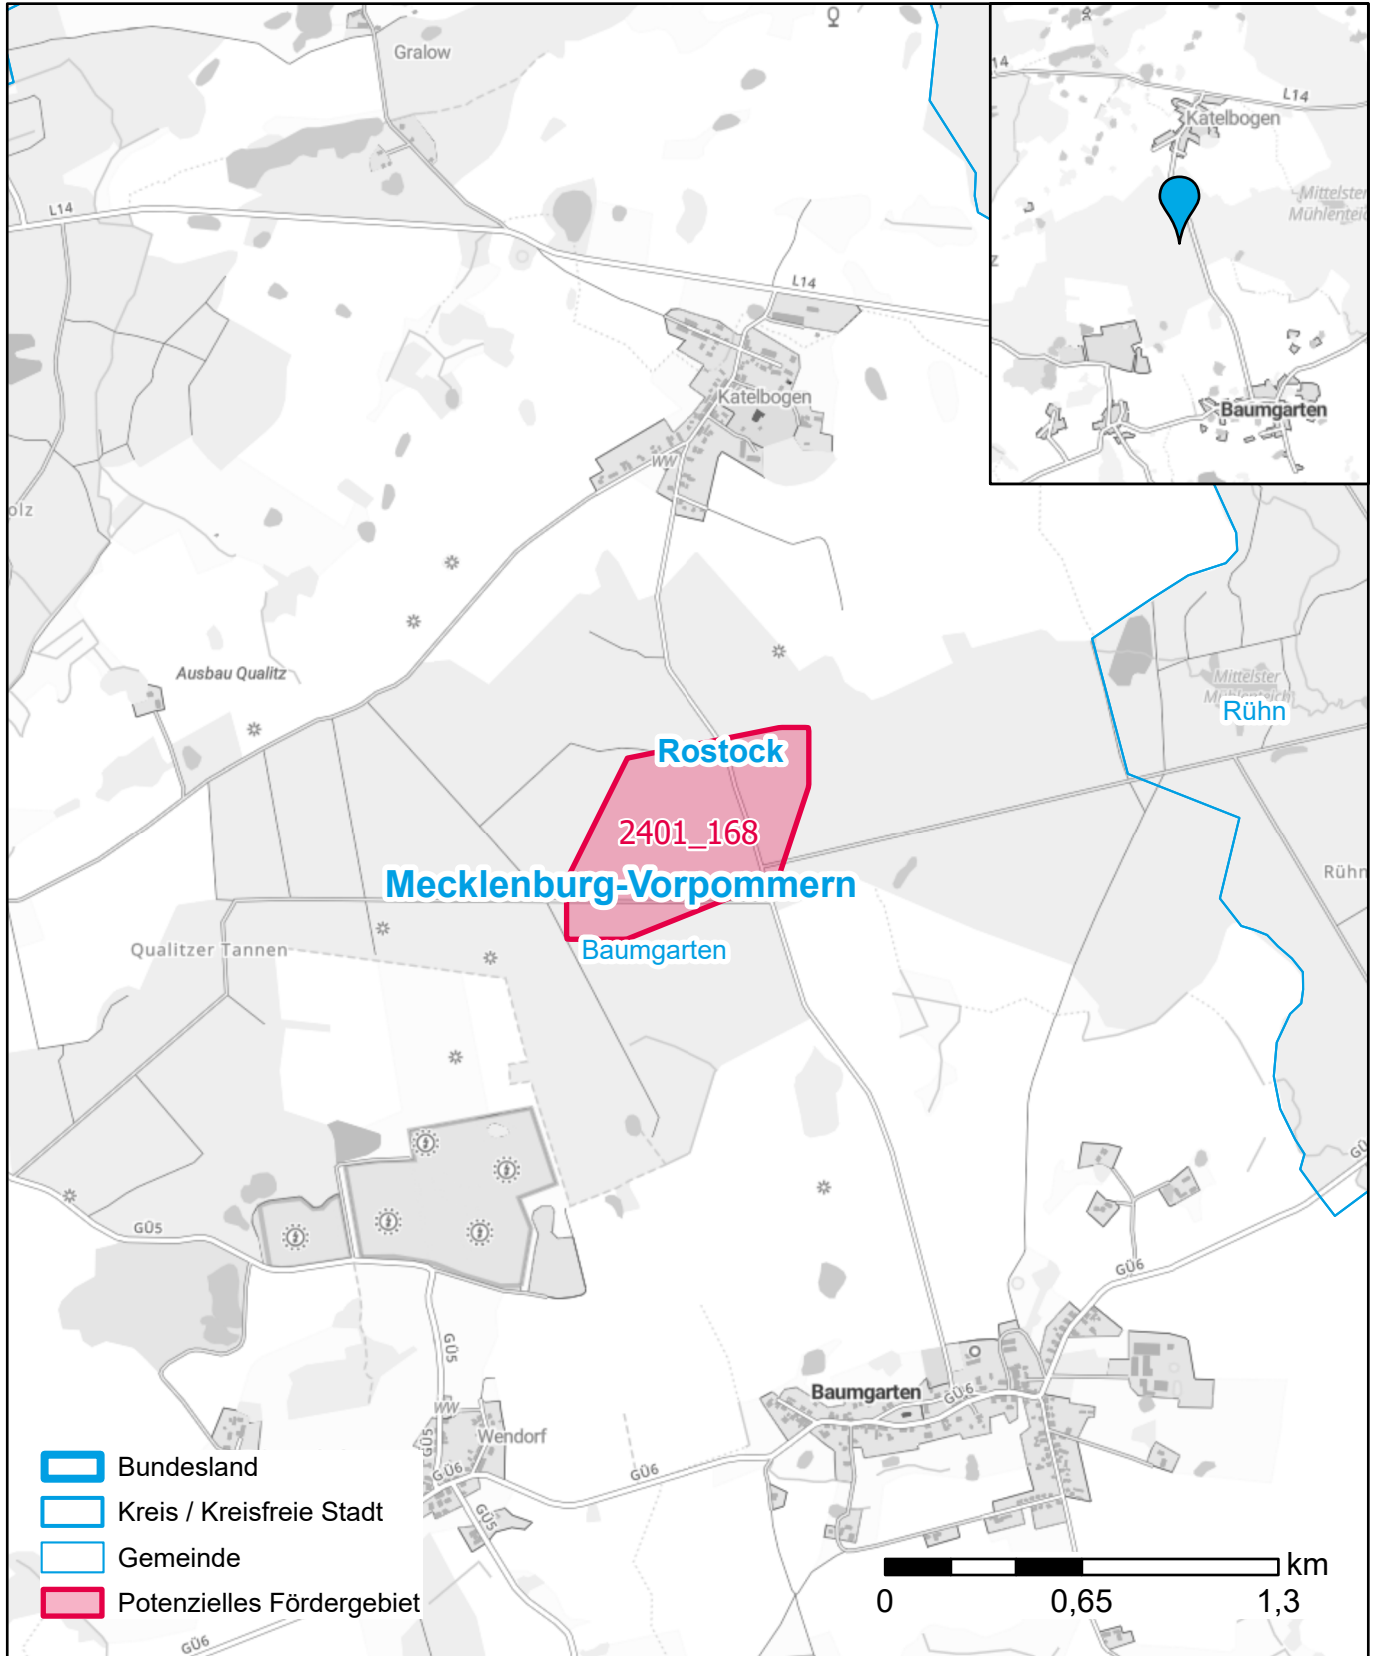

Markterkundungsverfahren zur Schließung weißer Flecken

Mecklenburg-Vorpommern, Landkreis Rostock
Gebiets-ID: 2401_168

Darstellung: Planstand März 2024
Datenbasis: MIG Januar 2024
Hintergrundkarte: © GeoBasis-DE / BKG (2022)