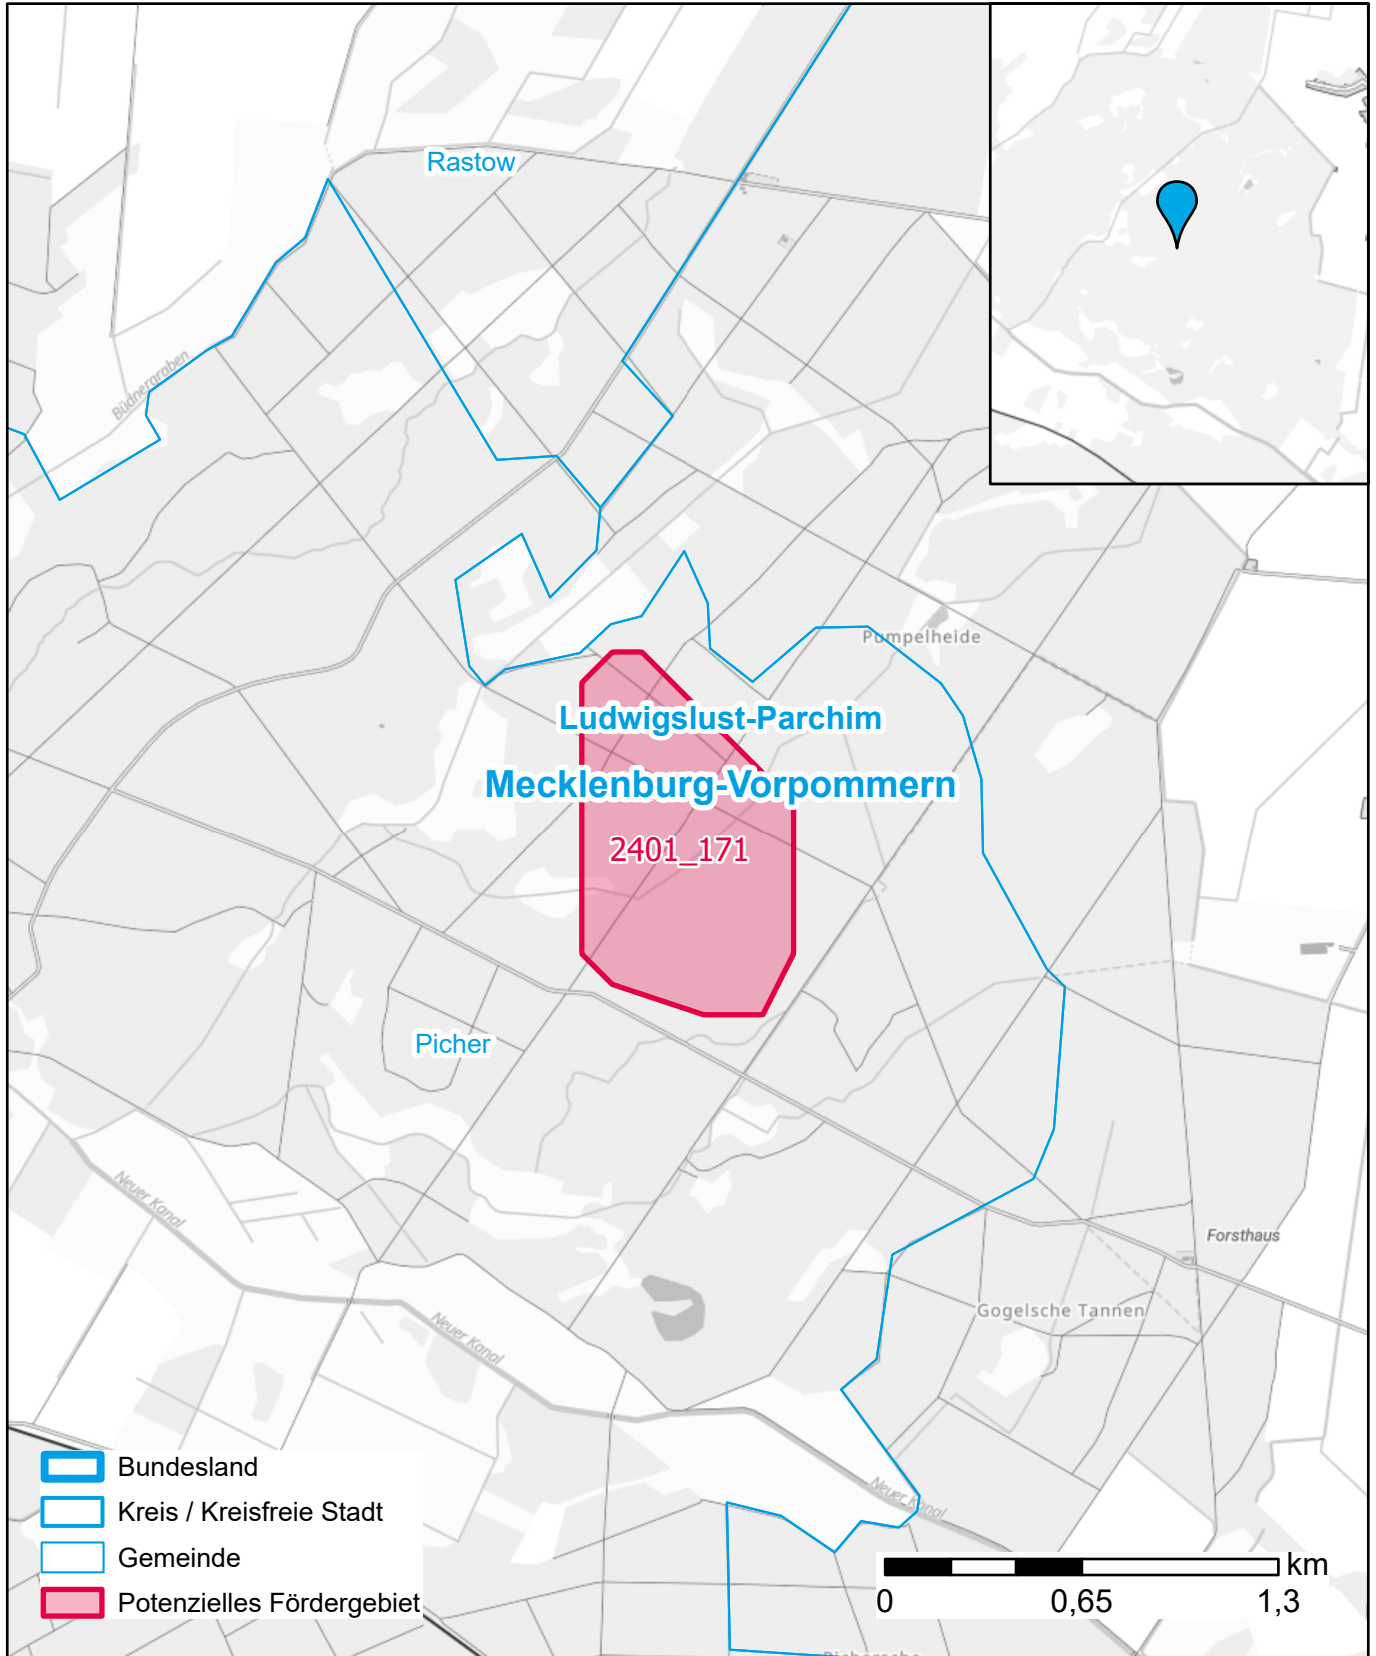

Markterkundungsverfahren zur Schließung weißer Flecken

Mecklenburg-Vorpommern, Landkreis Ludwigslust-Parchim
Gebiets-ID: 2401_171

Darstellung: Planstand März 2024
Datenbasis: MIG Januar 2024
Hintergrundkarte: © GeoBasis-DE / BKG (2022)