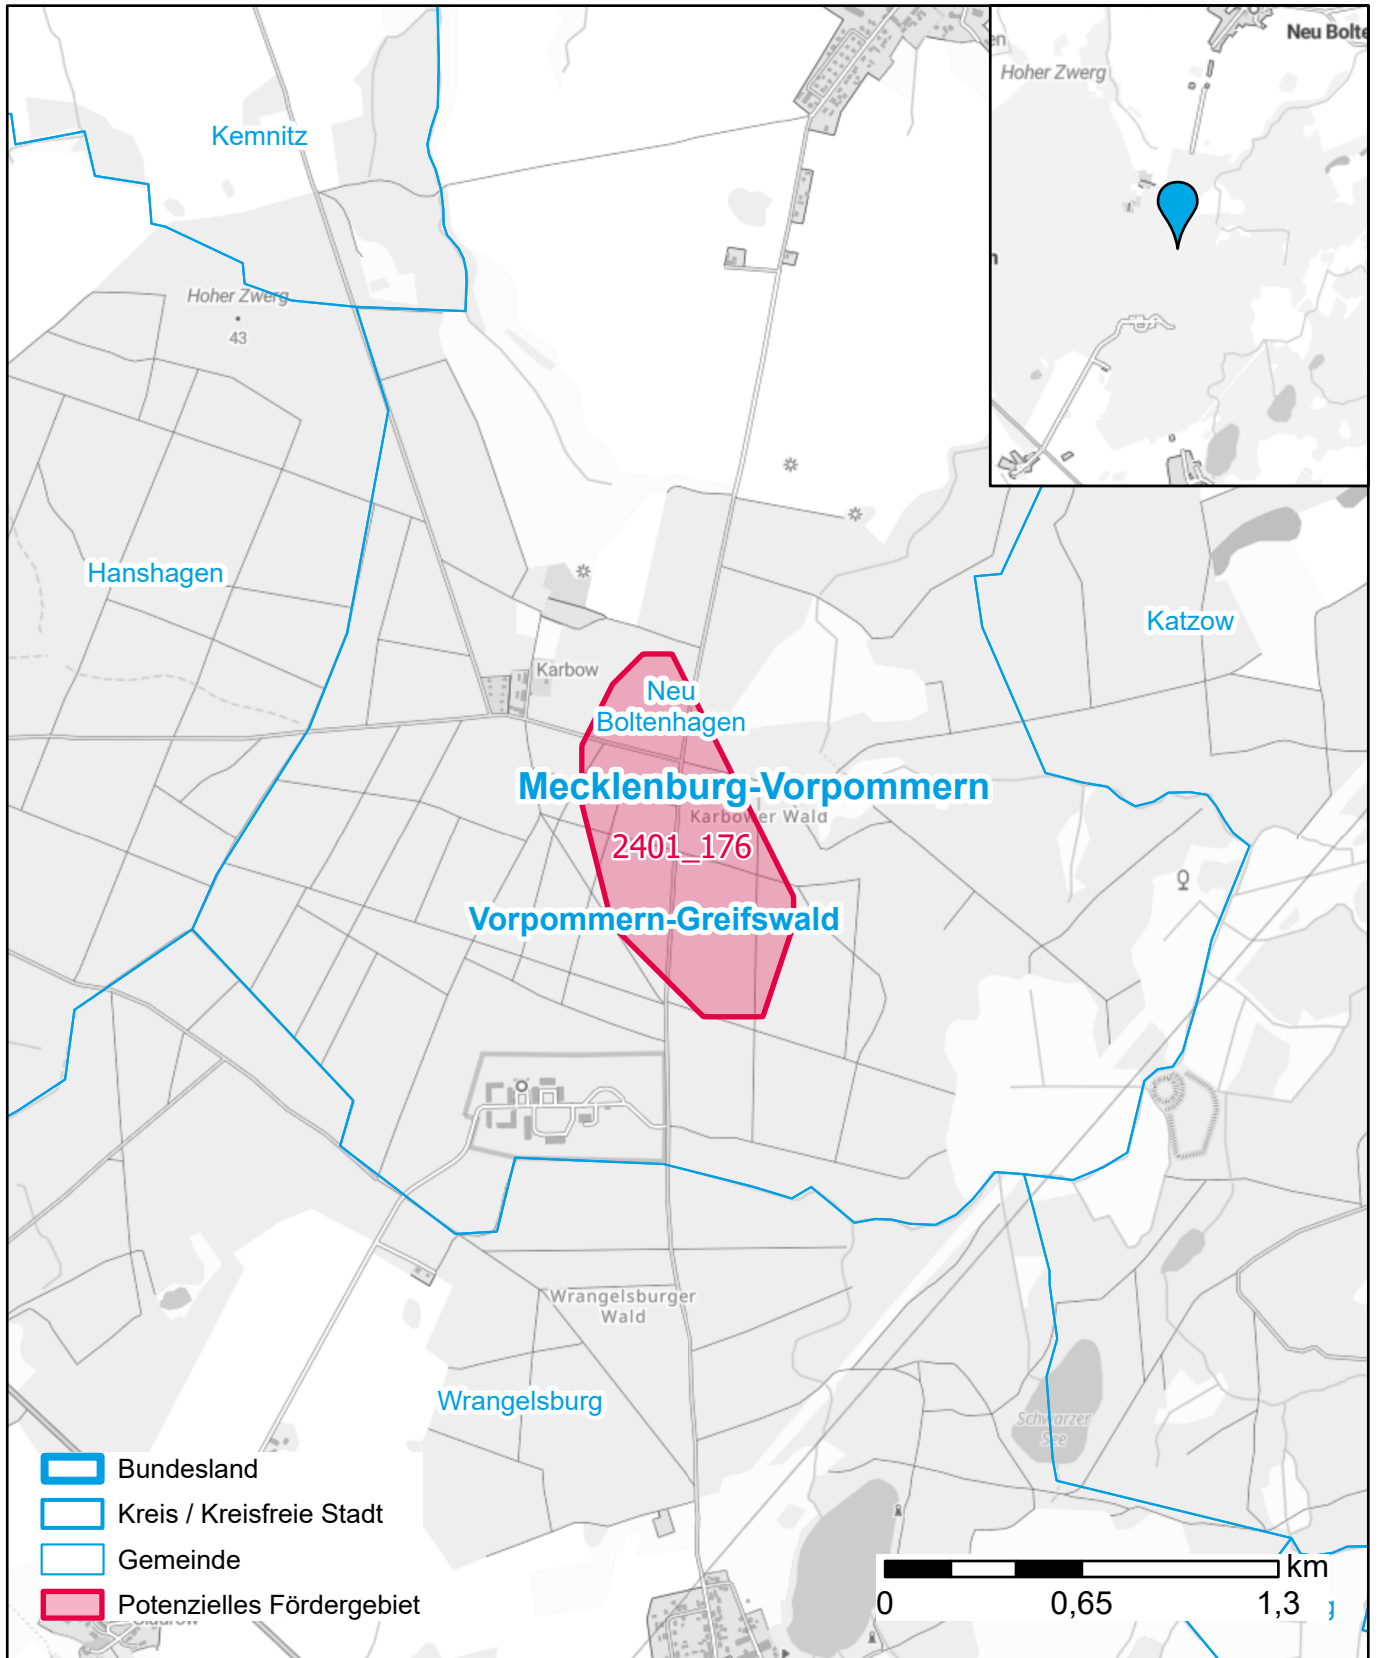

Markterkundungsverfahren zur Schließung weißer Flecken

Mecklenburg-Vorpommern, Landkreis Vorpommern-Greifswald
Gebiets-ID: 2401_176

Darstellung: Planstand März 2024
Datenbasis: MIG Januar 2024
Hintergrundkarte: © GeoBasis-DE / BKG (2022)