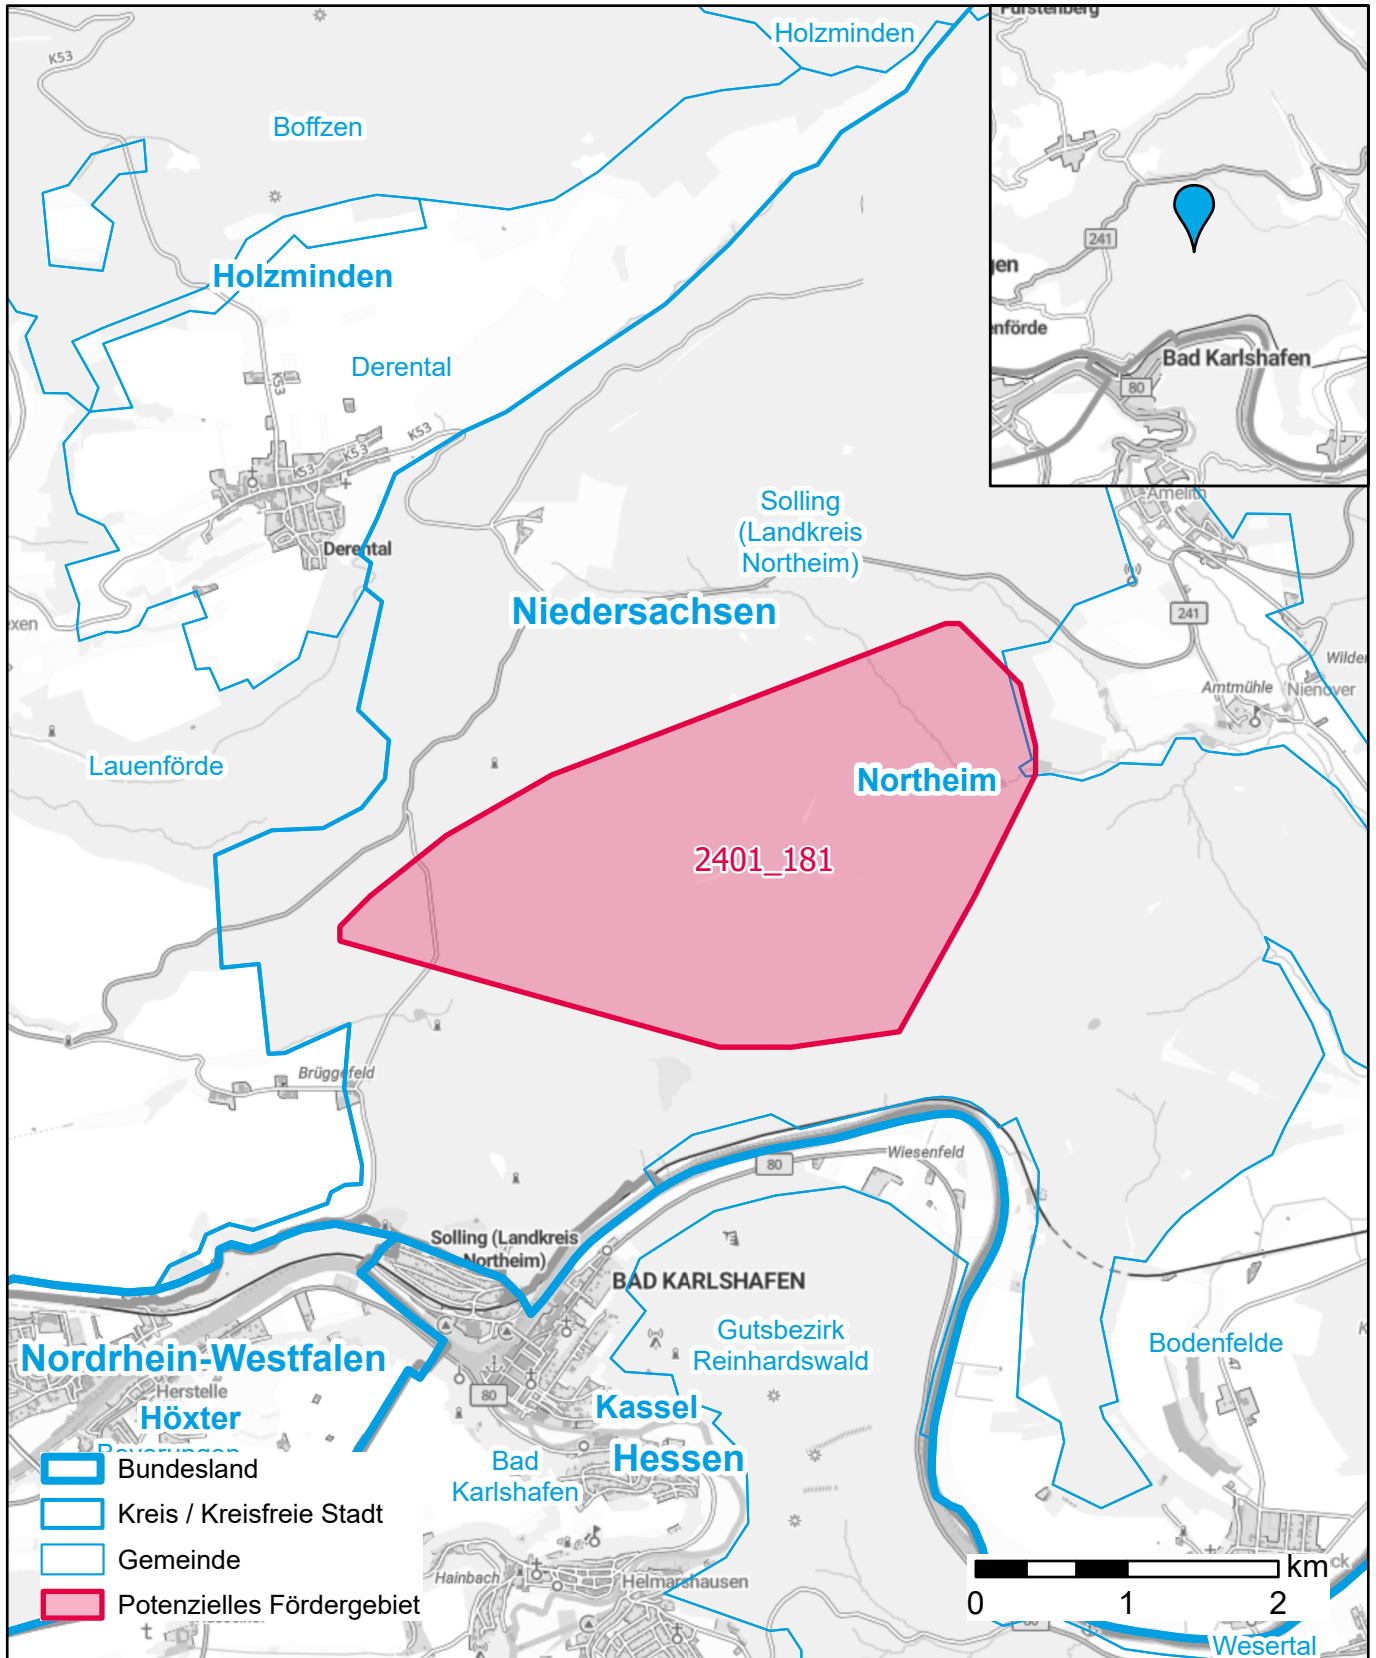

Markterkundungsverfahren zur Schließung weißer Flecken

Niedersachsen, Landkreis Northeim

Gebiets-ID: 2401_181

Darstellung: Planstand März 2024

Datenbasis: MIG Januar 2024

Hintergrundkarte: © GeoBasis-DE / BKG (2022)