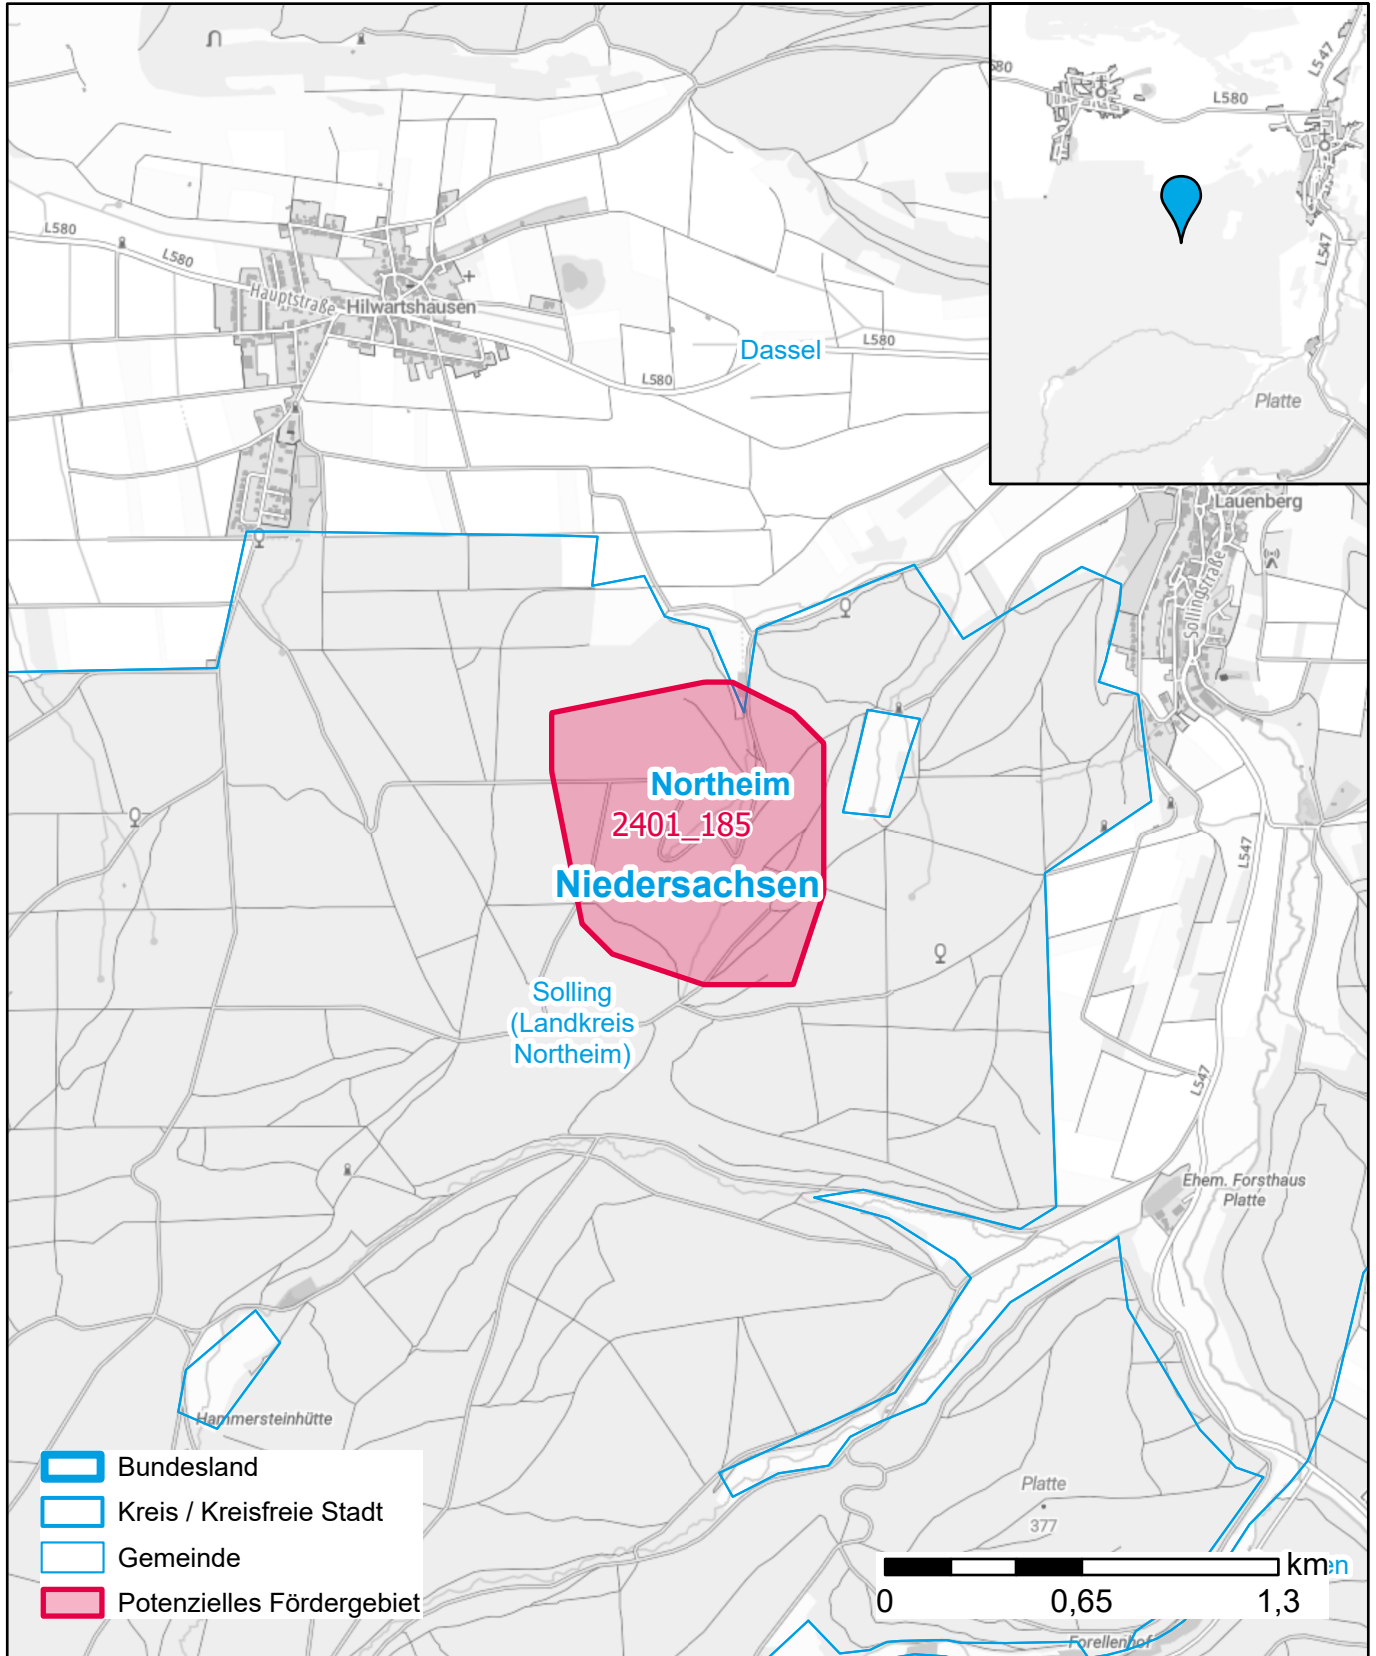

Markterkundungsverfahren zur Schließung weißer Flecken

Niedersachsen, Landkreis Northeim

Gebiets-ID: 2401_185

Darstellung: Planstand März 2024

Datenbasis: MIG Januar 2024

Hintergrundkarte: © GeoBasis-DE / BKG (2022)