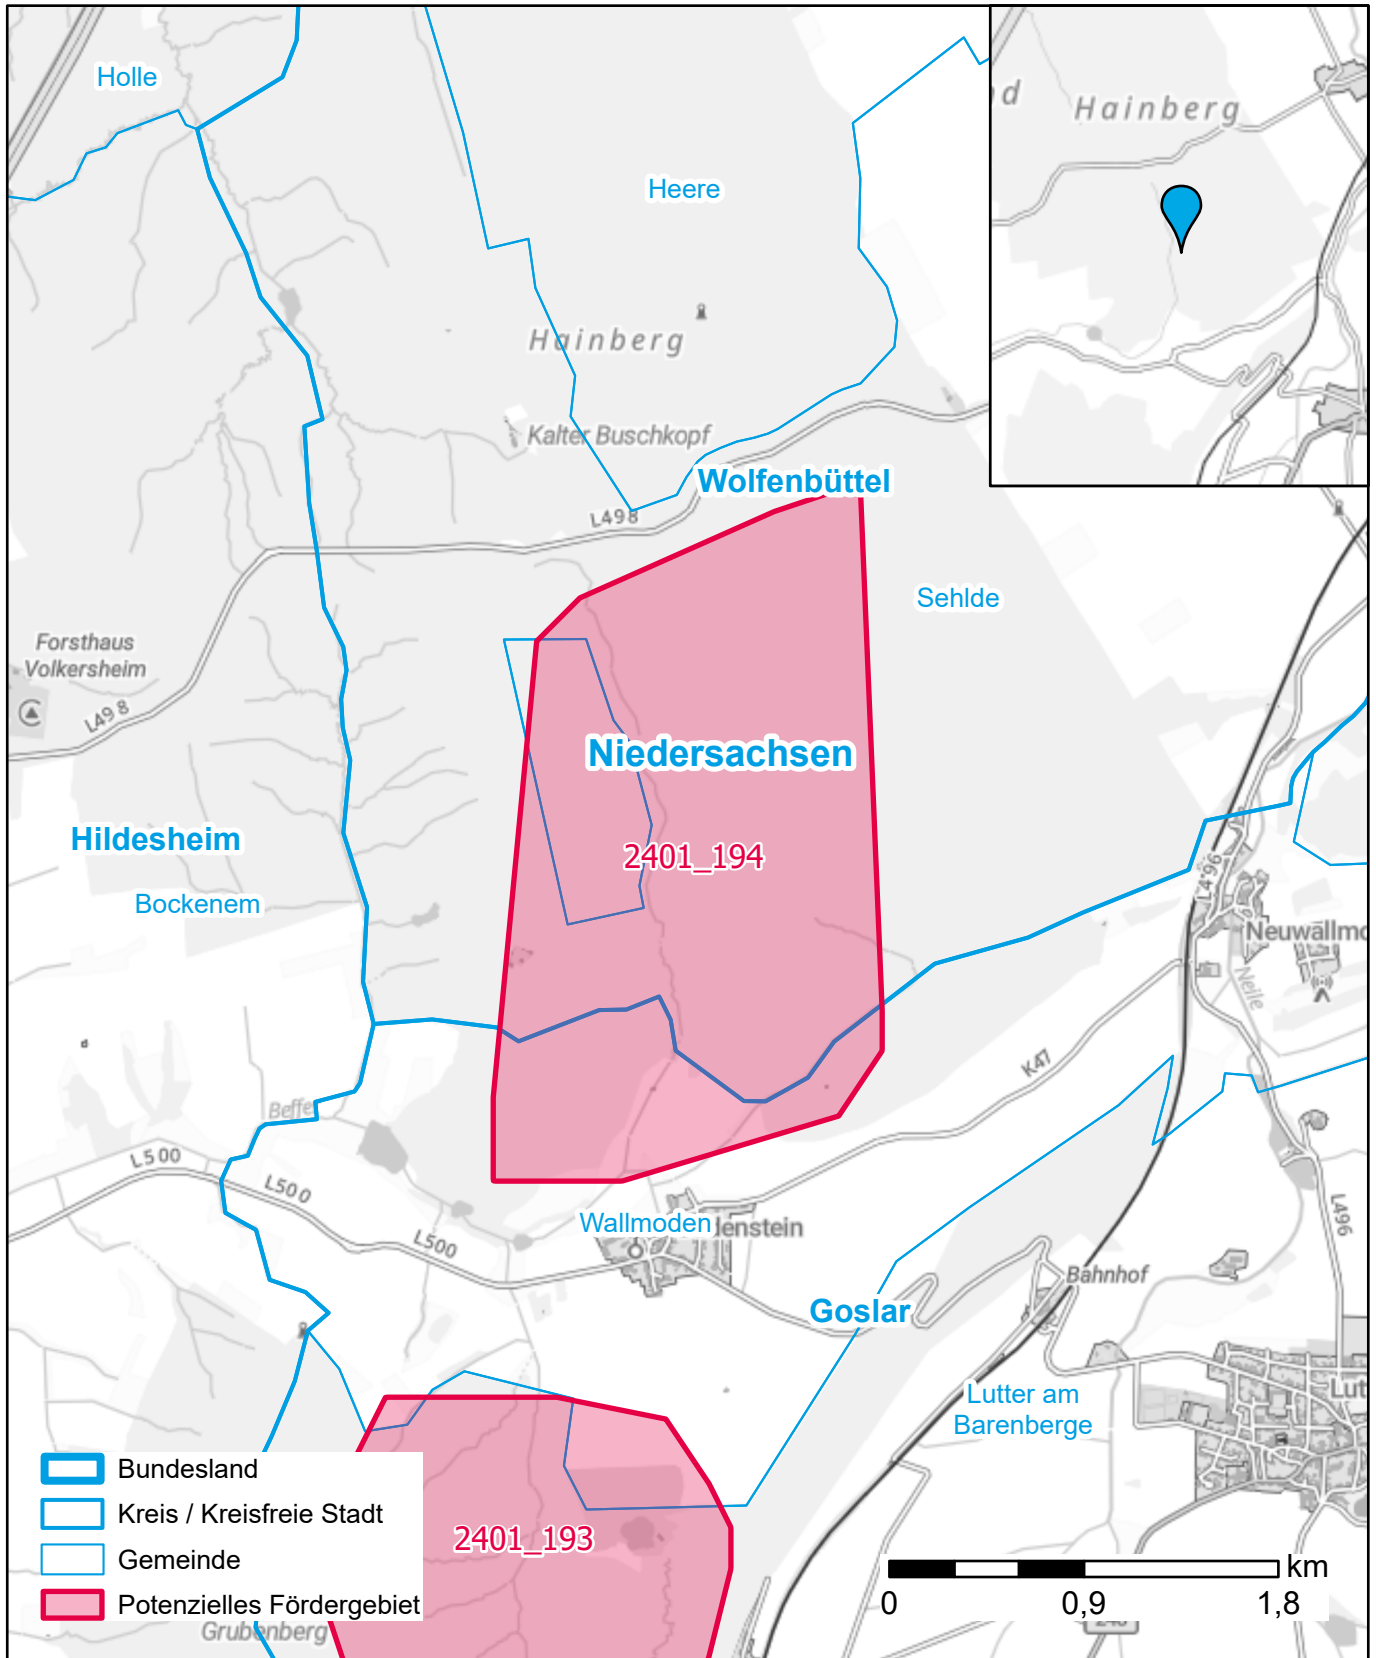

Markterkundungsverfahren zur Schließung weißer Flecken

Niedersachsen, Landkreis Goslar, Landkreis Wolfenbüttel
Gebiets-ID: 2401_194

Darstellung: Planstand März 2024
Datenbasis: MIG Januar 2024
Hintergrundkarte: © GeoBasis-DE / BKG (2022)