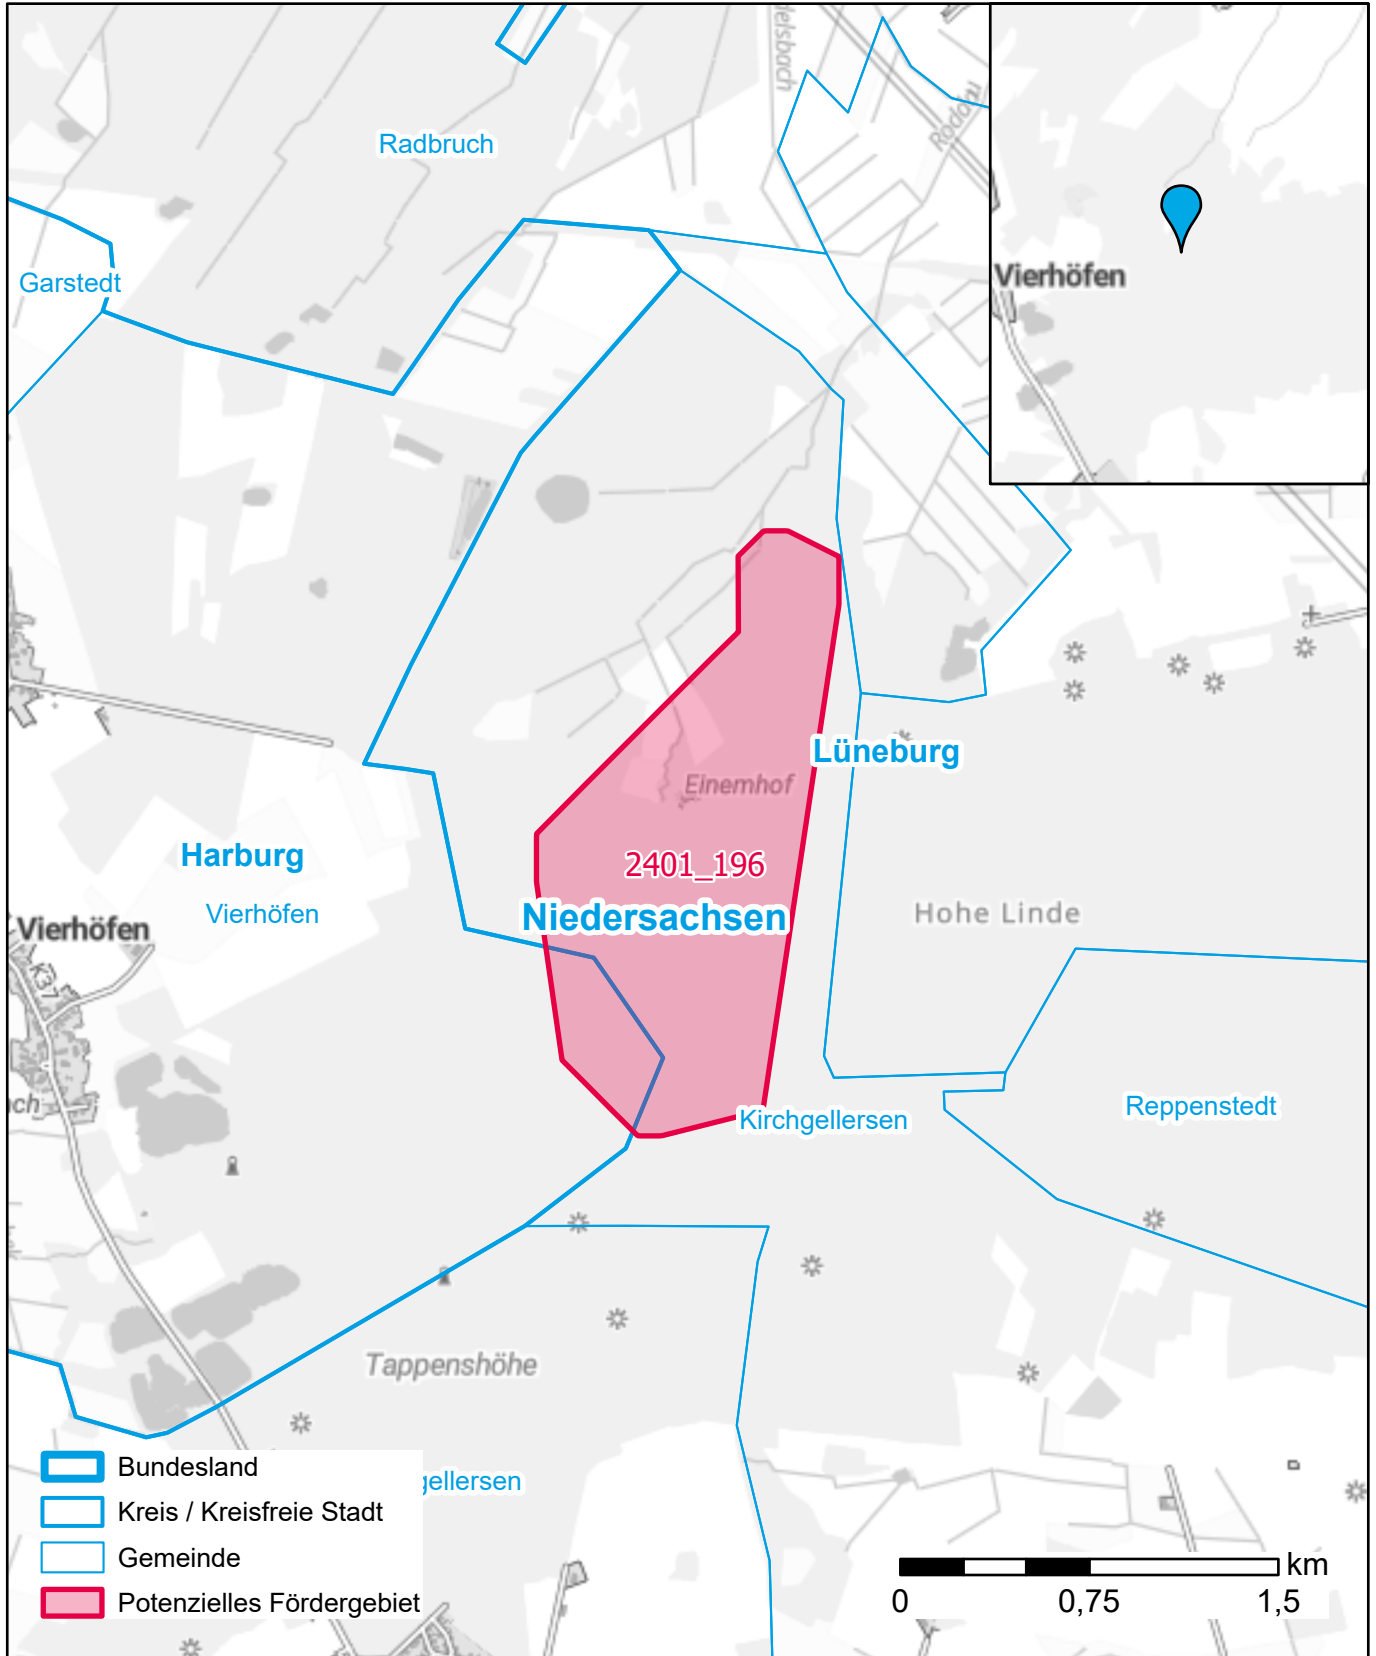

Markterkundungsverfahren zur Schließung weißer Flecken

Niedersachsen, Landkreis Harburg, Landkreis Lüneburg
Gebiets-ID: 2401_196

Darstellung: Planstand März 2024
Datenbasis: MIG Januar 2024
Hintergrundkarte: © GeoBasis-DE / BKG (2022)