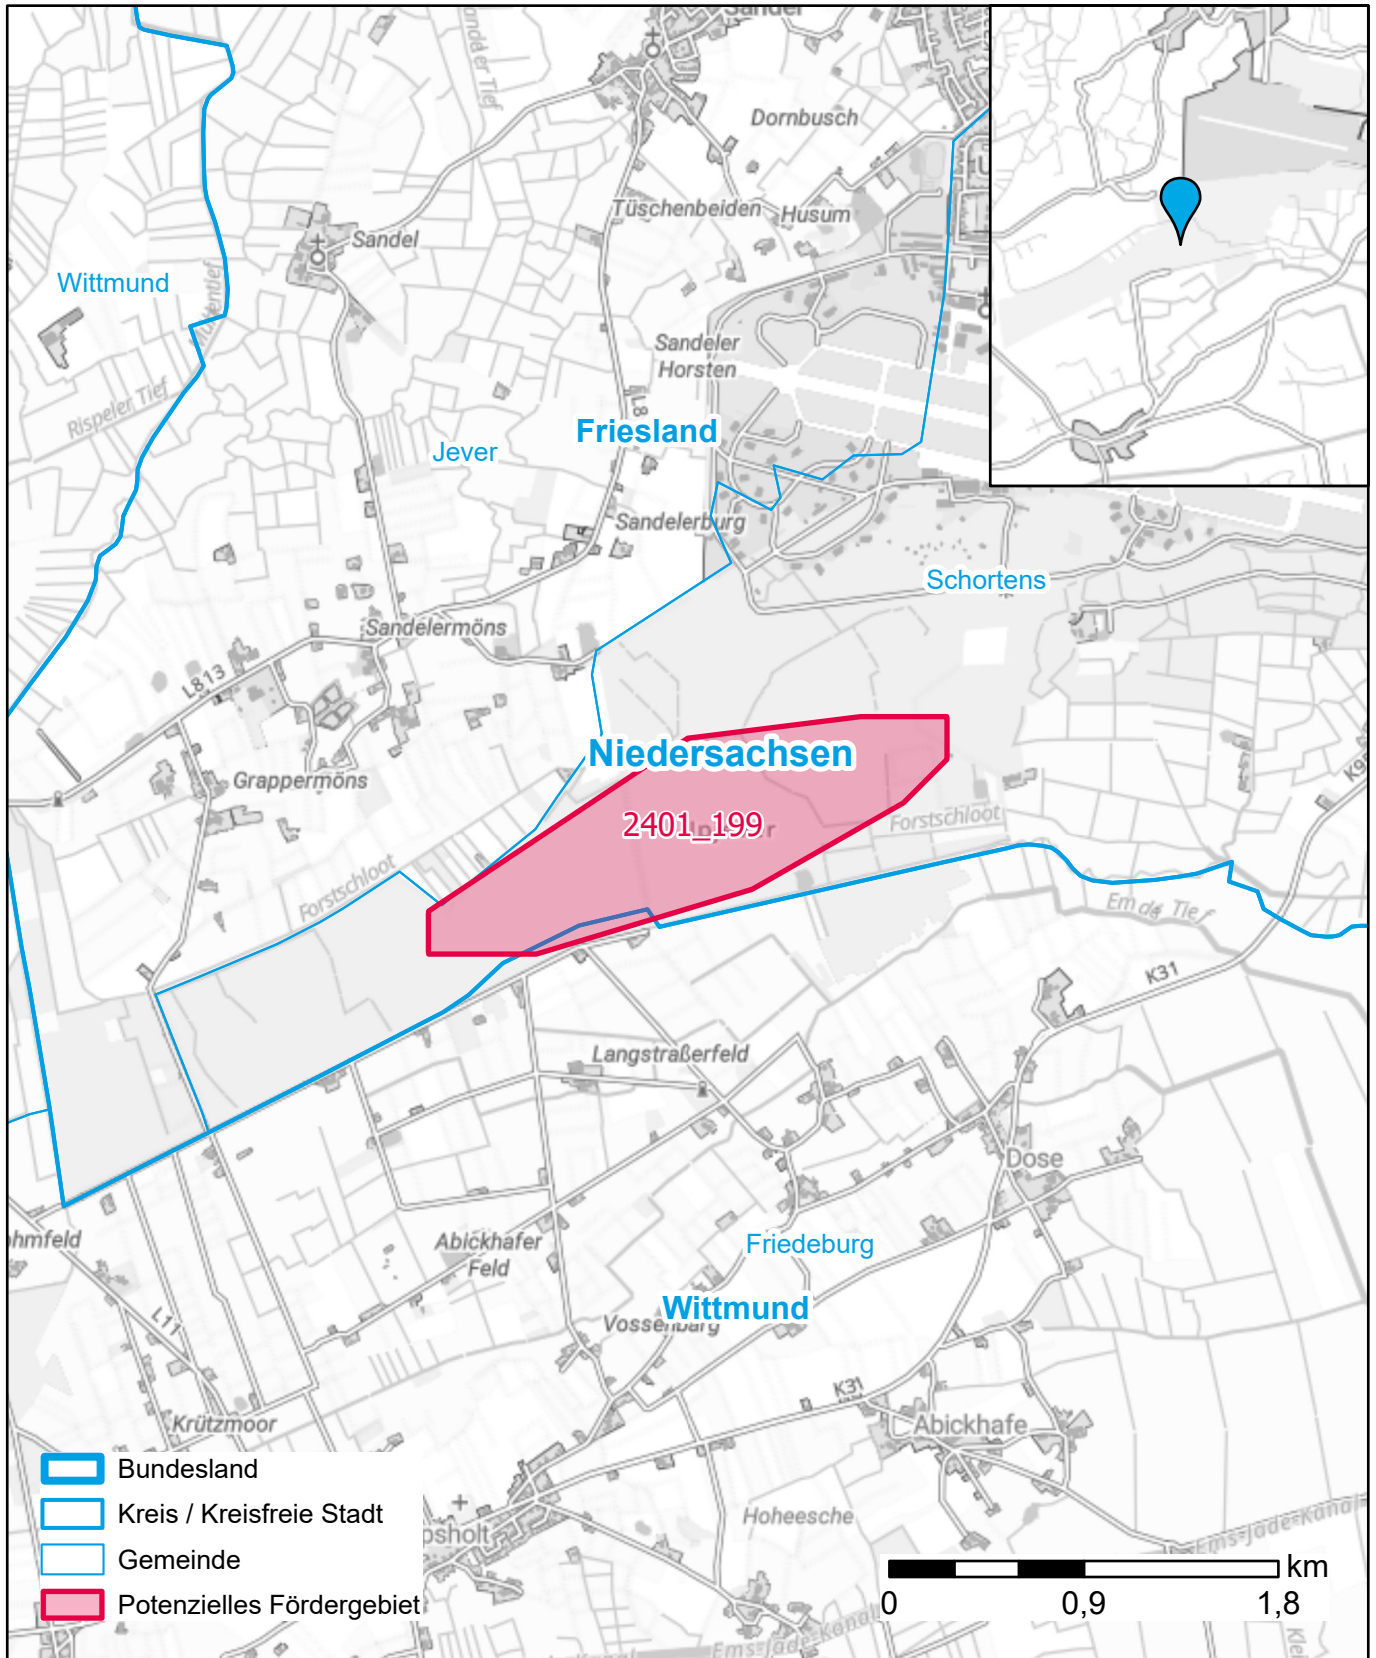

Markterkundungsverfahren zur Schließung weißer Flecken

Niedersachsen, Landkreis Wittmund, Landkreis Friesland
Gebiets-ID: 2401_199

Darstellung: Planstand März 2024
Datenbasis: MIG Januar 2024
Hintergrundkarte: © GeoBasis-DE / BKG (2022)