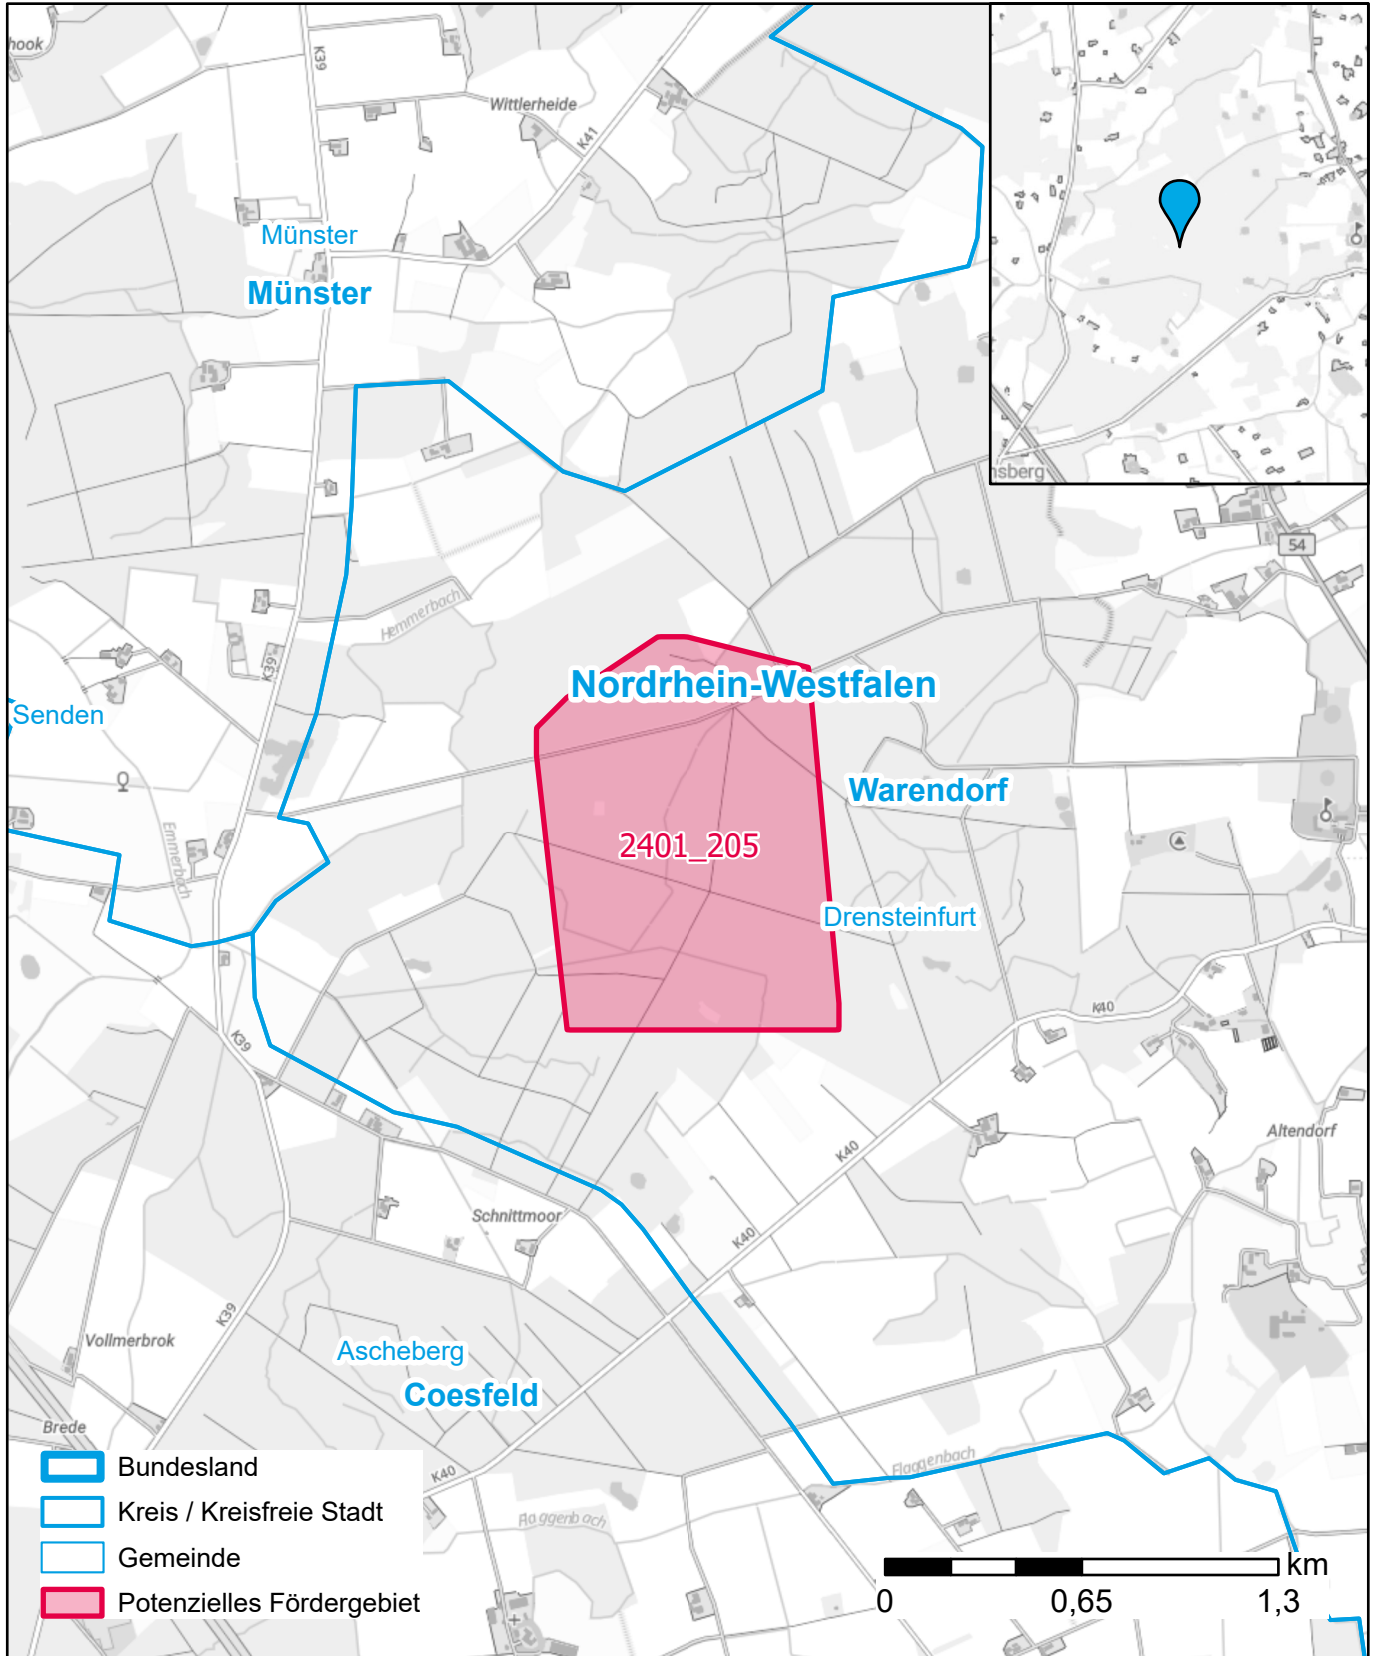

Markterkundungsverfahren zur Schließung weißer Flecken

Nordrhein-Westfalen, Kreis Warendorf
Gebiets-ID: 2401_205

Darstellung: Planstand März 2024
Datenbasis: MIG Januar 2024
Hintergrundkarte: © GeoBasis-DE / BKG (2022)