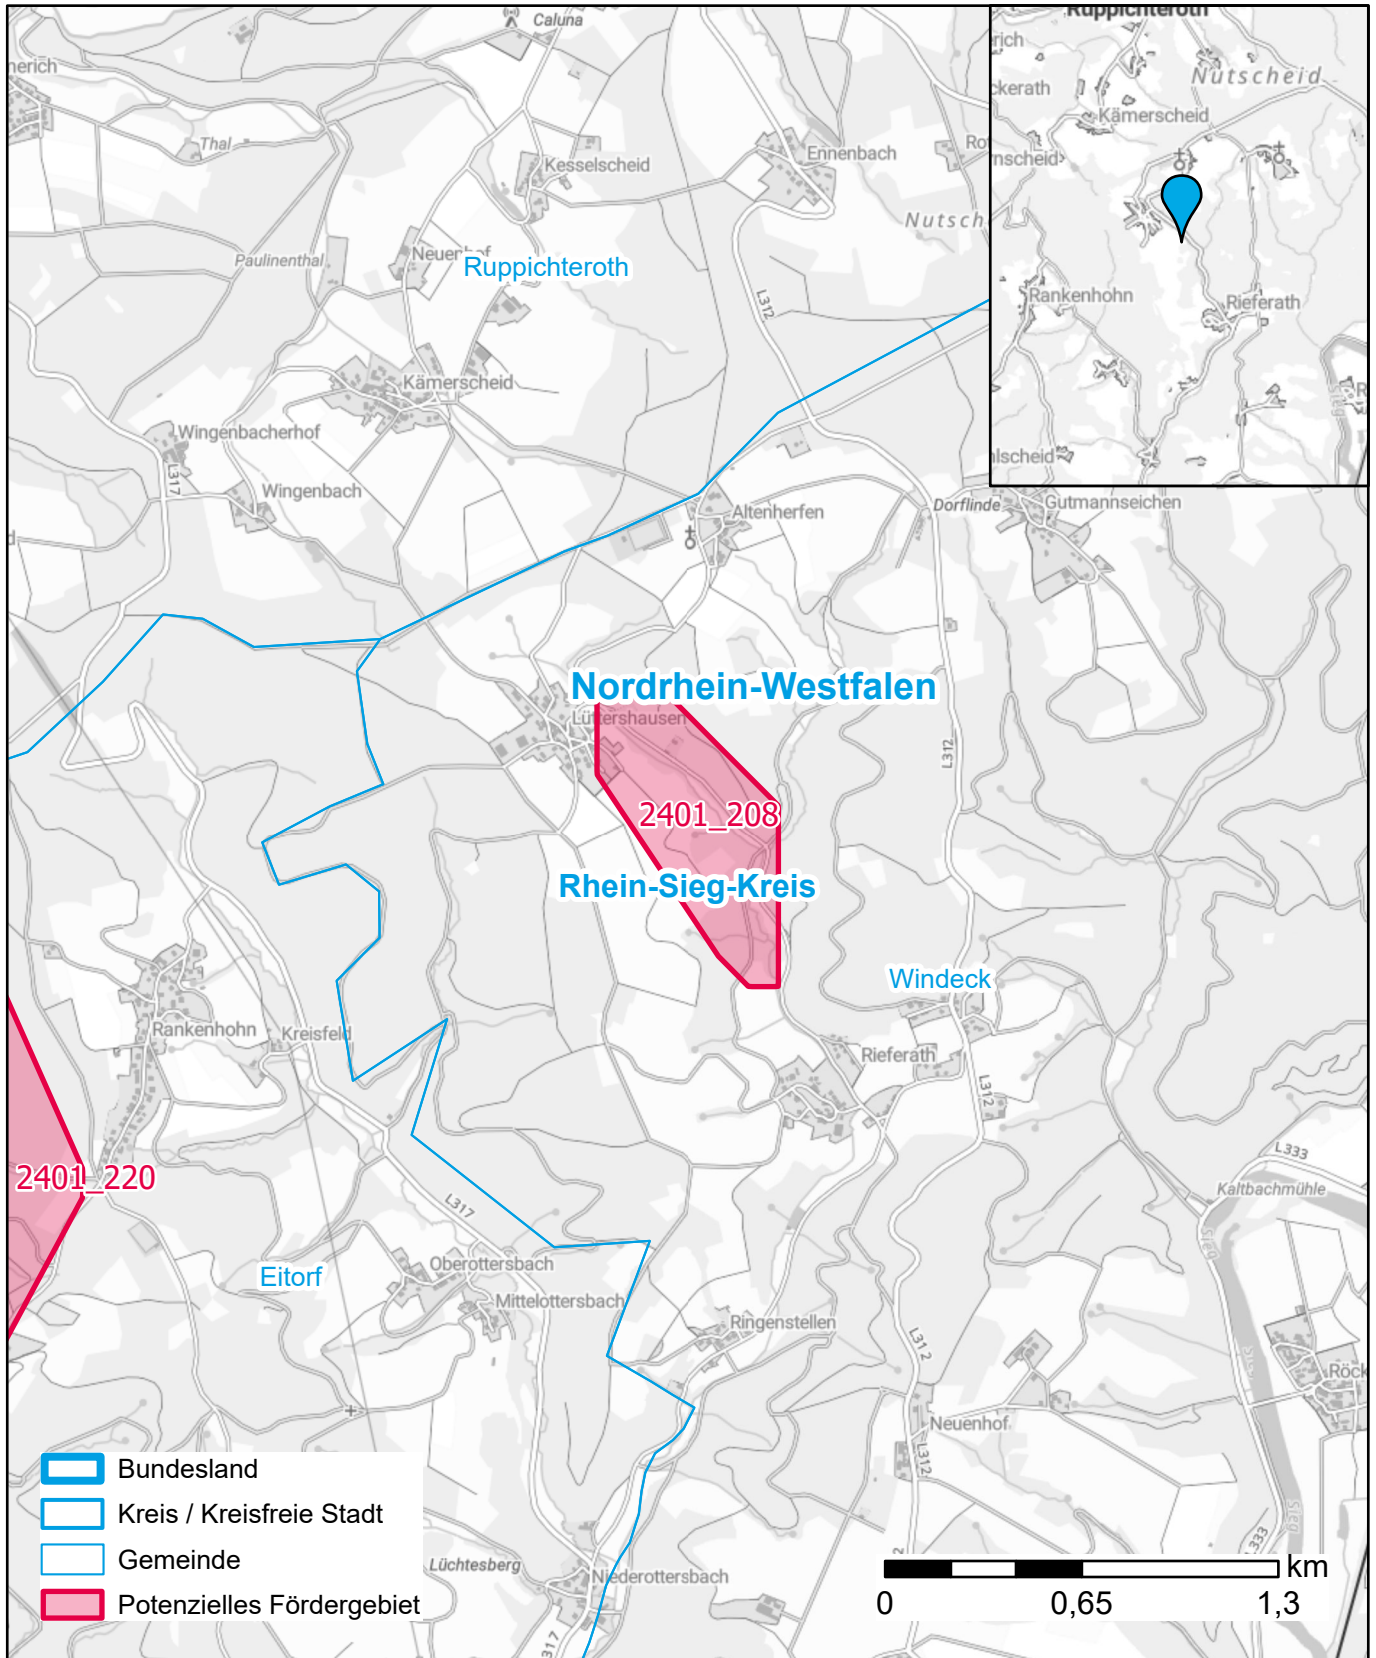

Markterkundungsverfahren zur Schließung weißer Flecken

Nordrhein-Westfalen, Kreis Rhein-Sieg-Kreis

Gebiets-ID: 2401_208

Darstellung: Planstand März 2024

Datenbasis: MIG Januar 2024

Hintergrundkarte: © GeoBasis-DE / BKG (2022)