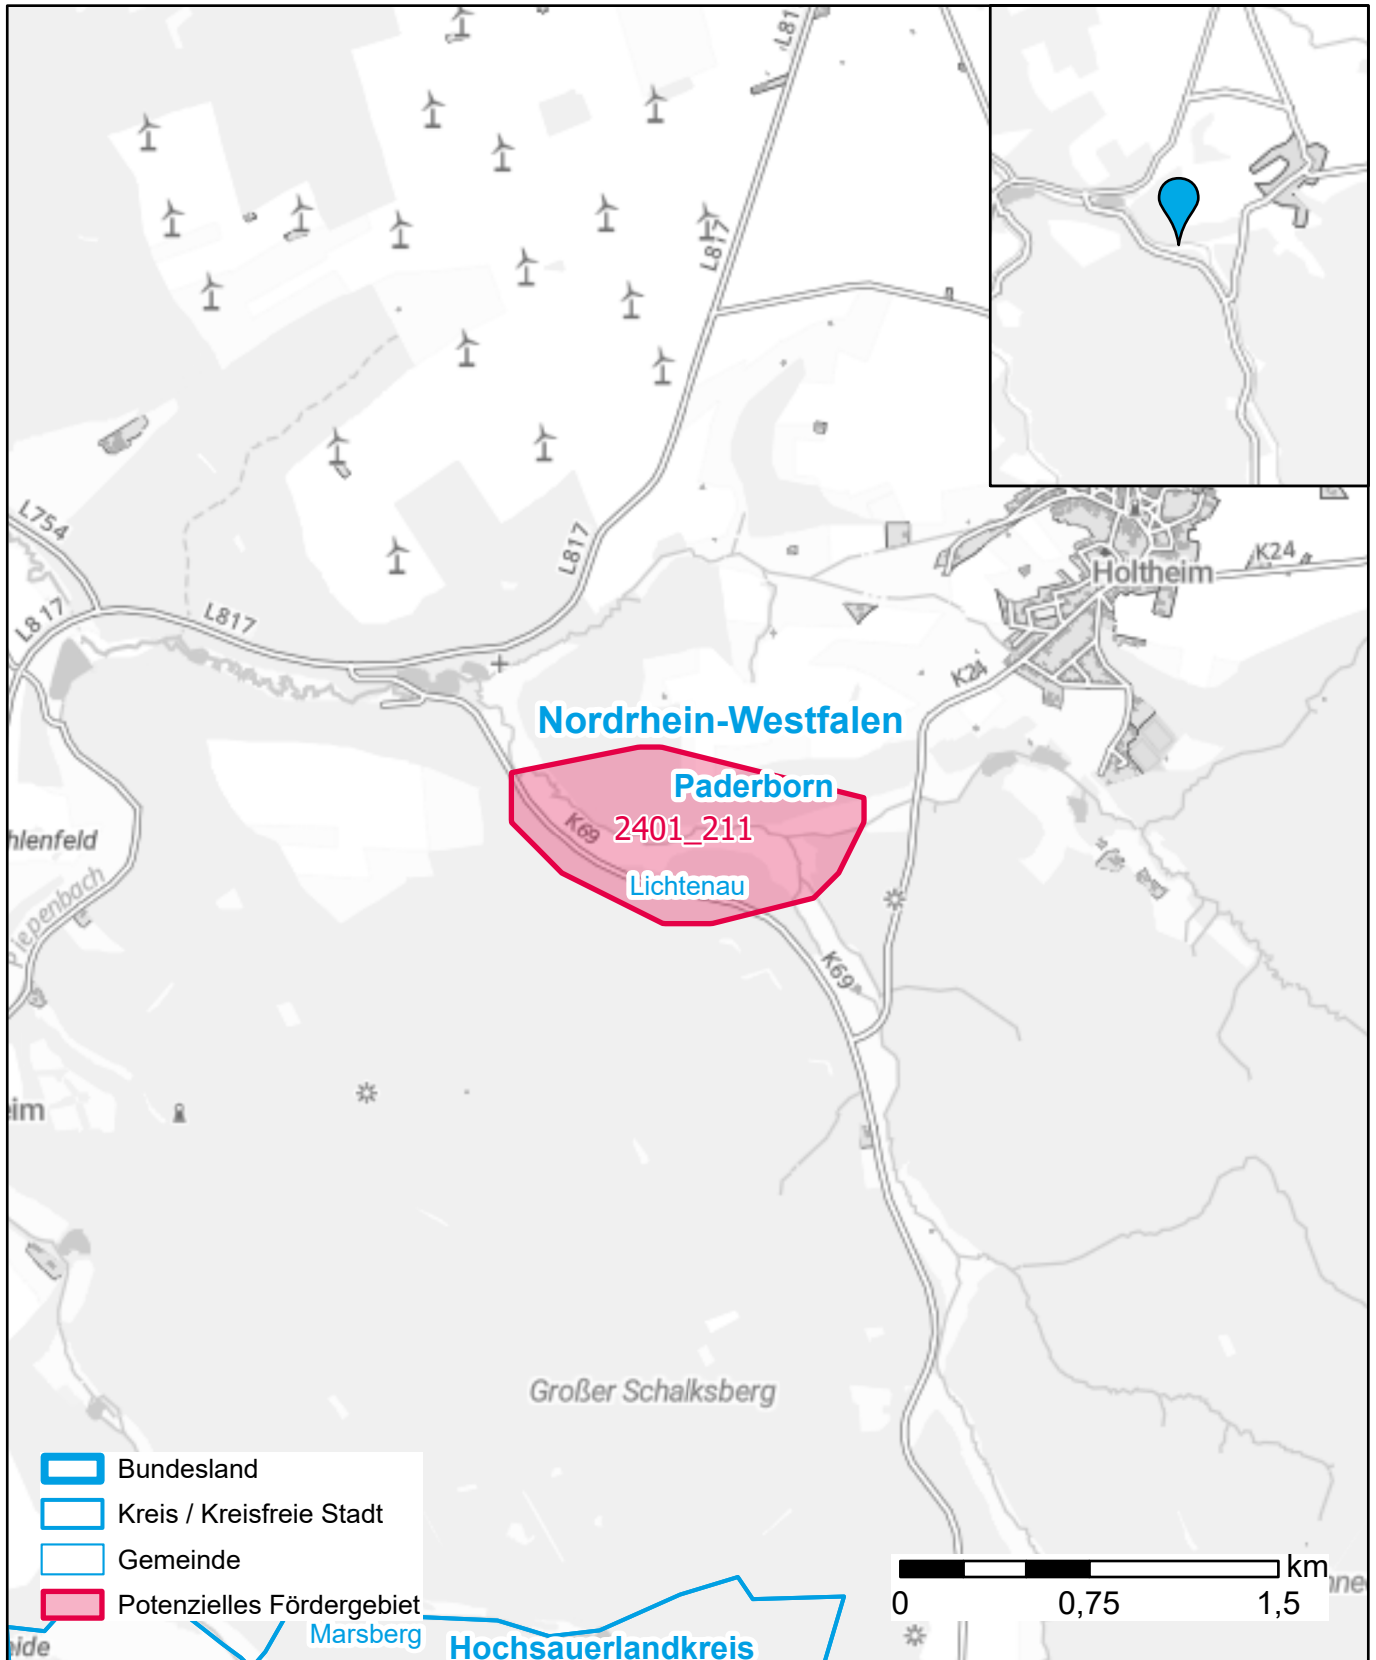

# Markterkundungsverfahren zur Schließung weißer Flecken

Nordrhein-Westfalen, Kreis Paderborn

Gebiets-ID: 2401\_211

Darstellung: Planstand März 2024

Datenbasis: MIG Januar 2024

Hintergrundkarte: © GeoBasis-DE / BKG (2022)