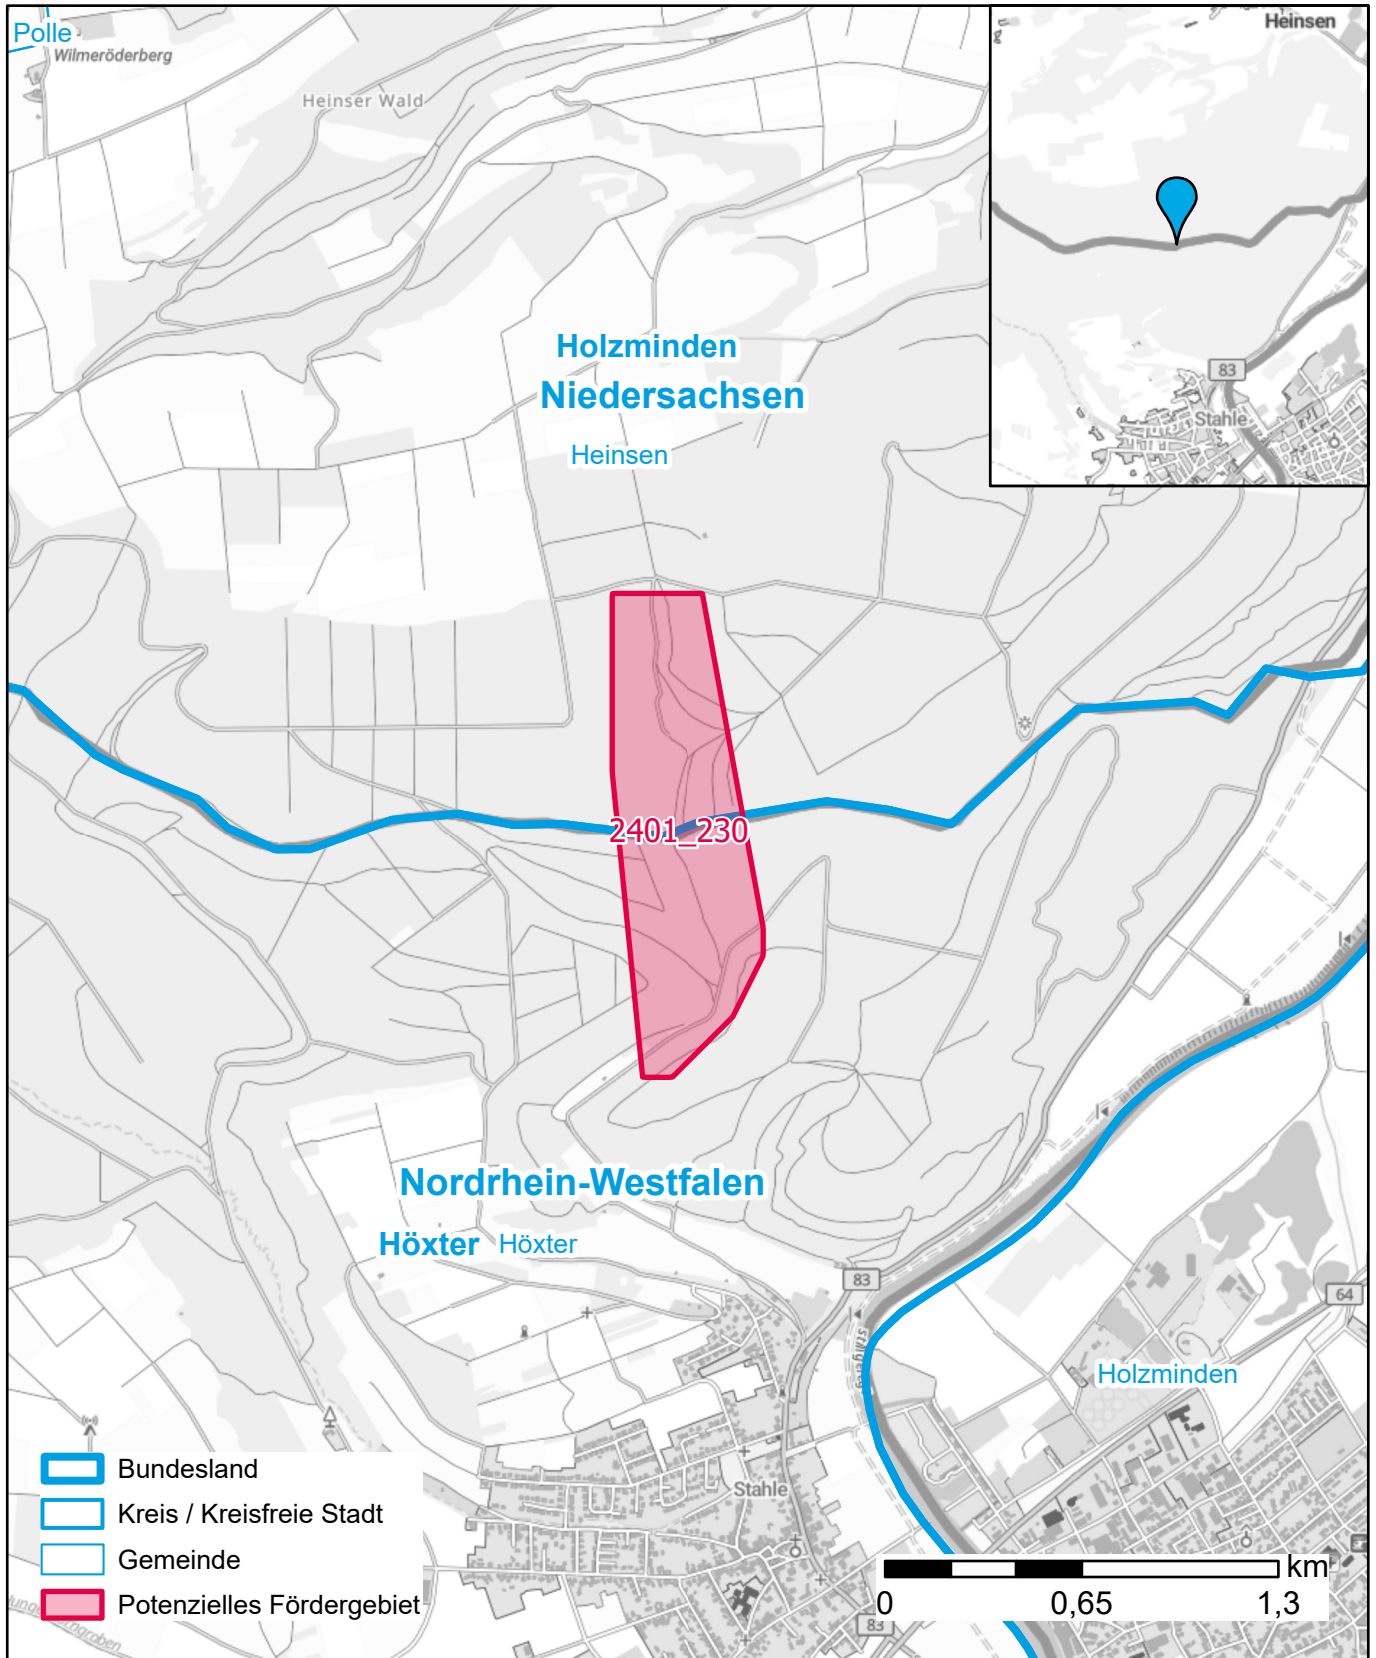

Markterkundungsverfahren zur Schließung weißer Flecken

Niedersachsen, Nordrhein-Westfalen, Landkreis Holzminden, Kreis Höxter
Gebiets-ID: 2401_230

Darstellung: Planstand März 2024
Datenbasis: MIG Januar 2024
Hintergrundkarte: © GeoBasis-DE / BKG (2022)