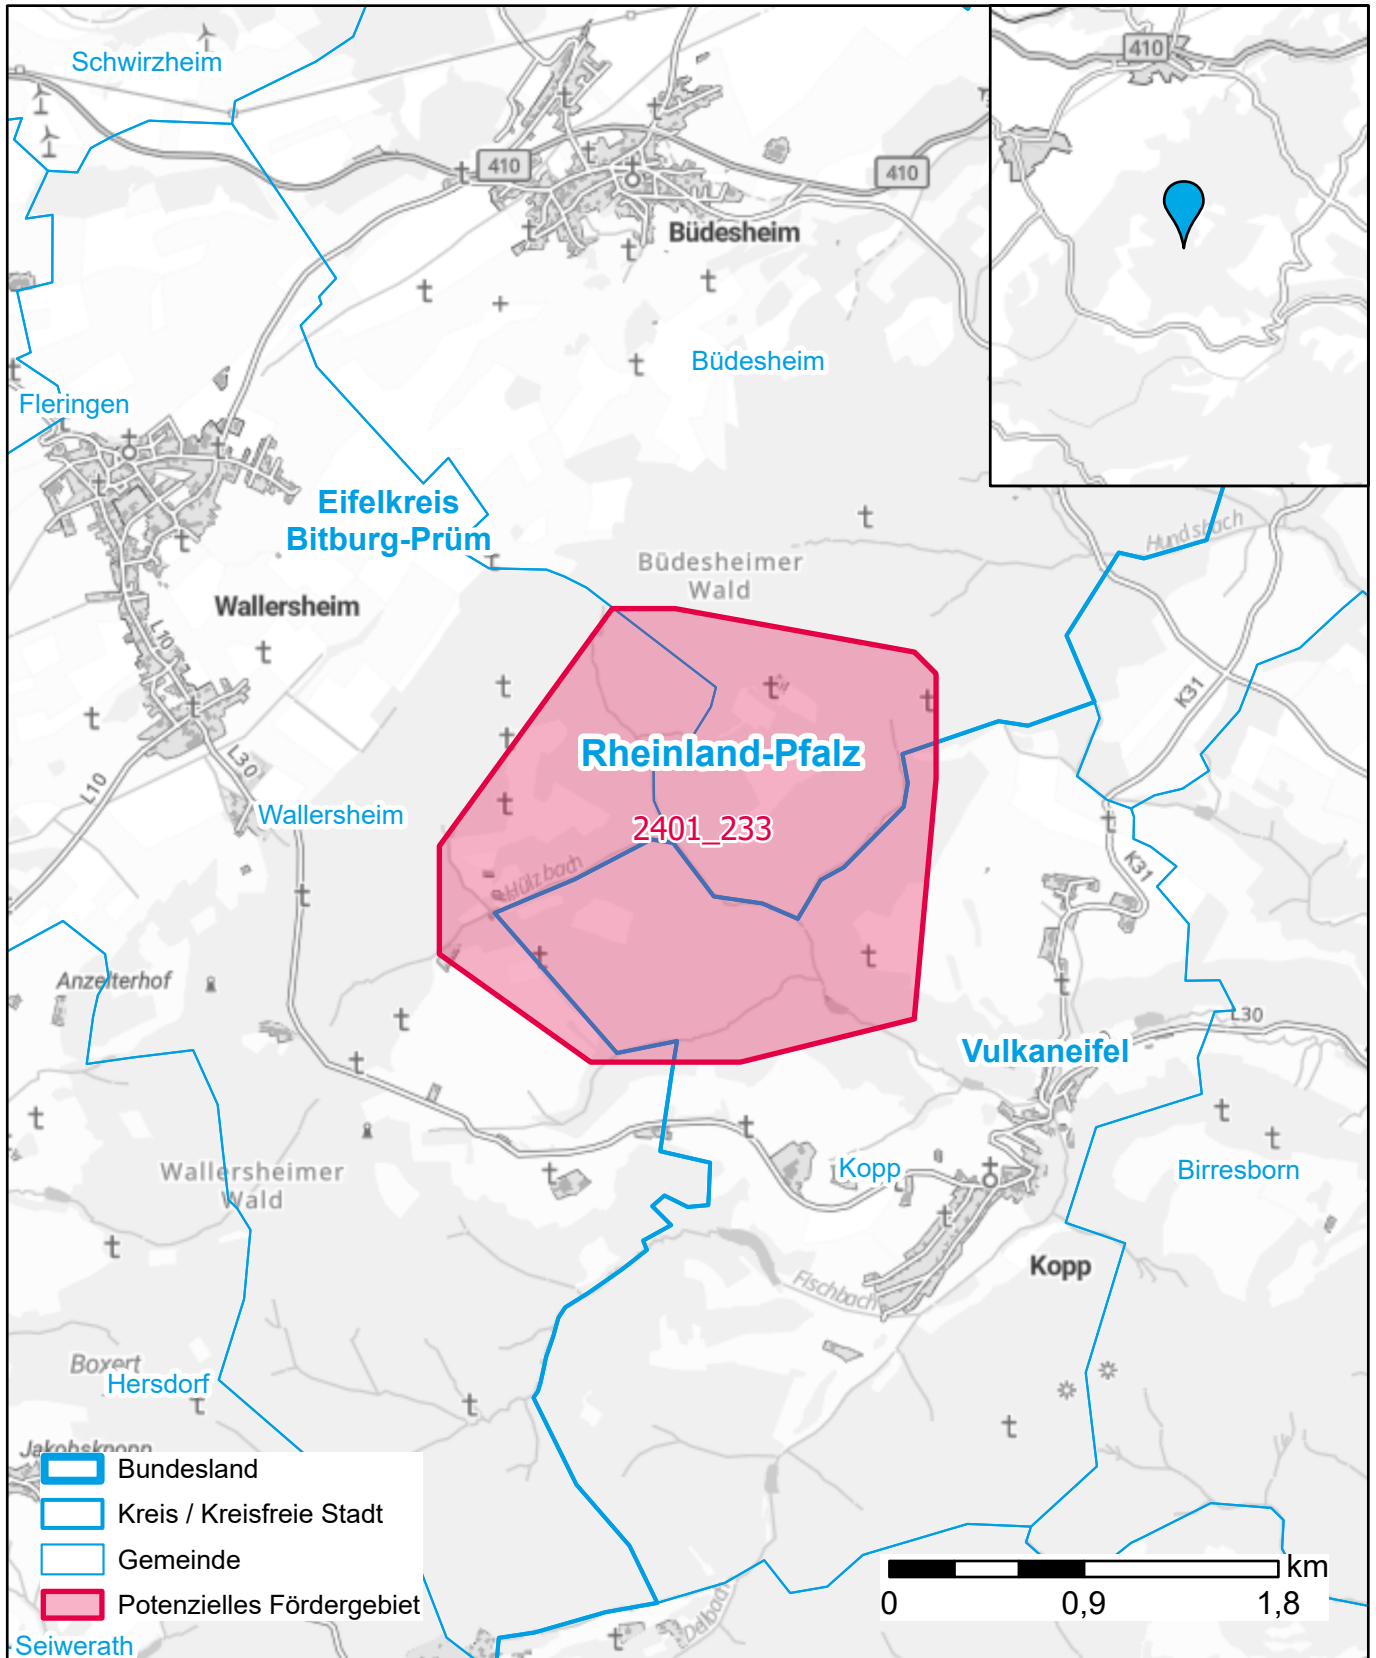

Markterkundungsverfahren zur Schließung weißer Flecken

Rheinland-Pfalz, Landkreis Eifelkreis Bitburg-Prüm, Landkreis Vulkaneifel
Gebiets-ID: 2401_233

Darstellung: Planstand März 2024
Datenbasis: MIG Januar 2024
Hintergrundkarte: © GeoBasis-DE / BKG (2022)