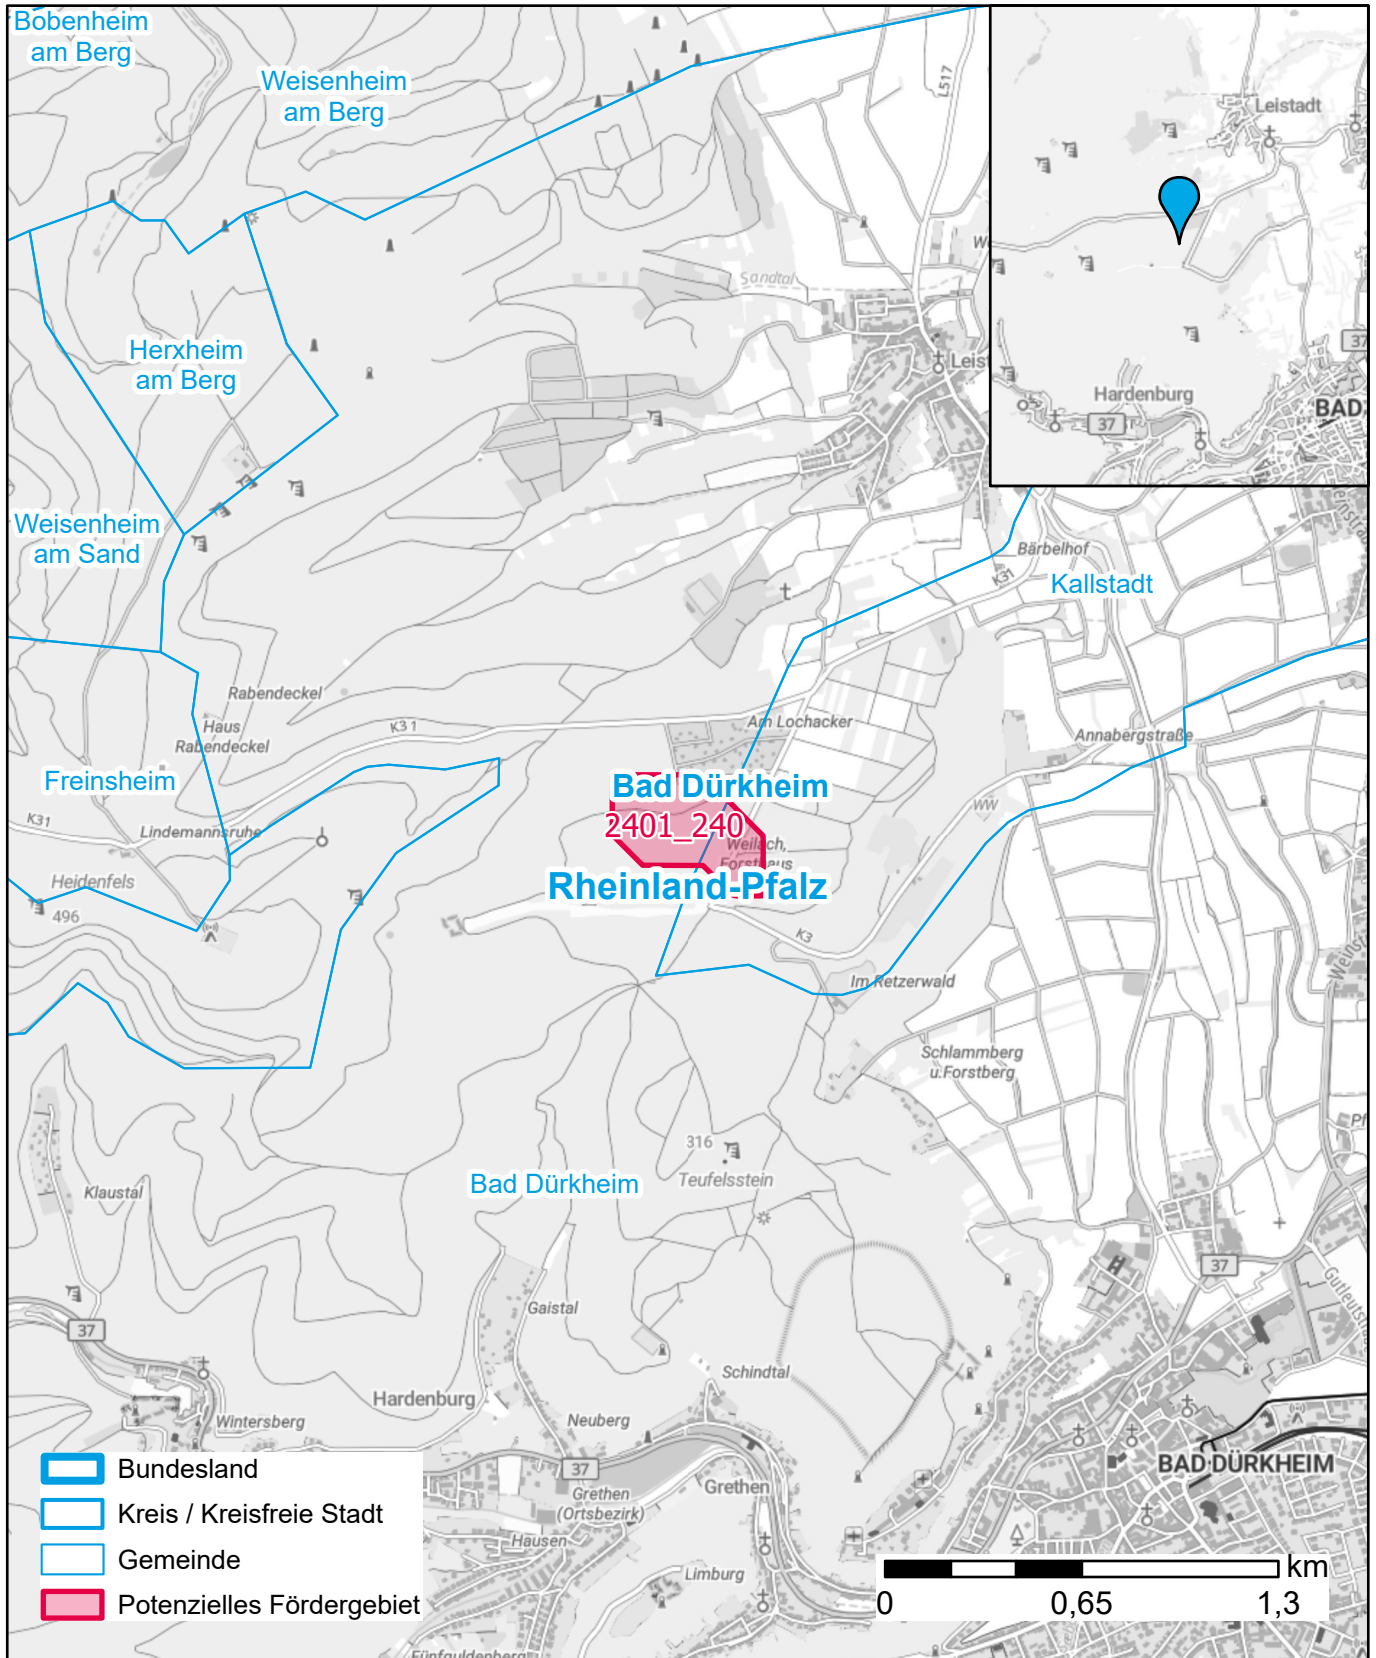

Markterkundungsverfahren zur Schließung weißer Flecken

Rheinland-Pfalz, Landkreis Bad Dürkheim

Gebiets-ID: 2401_240

Darstellung: Planstand März 2024

Datenbasis: MIG Januar 2024

Hintergrundkarte: © GeoBasis-DE / BKG (2022)