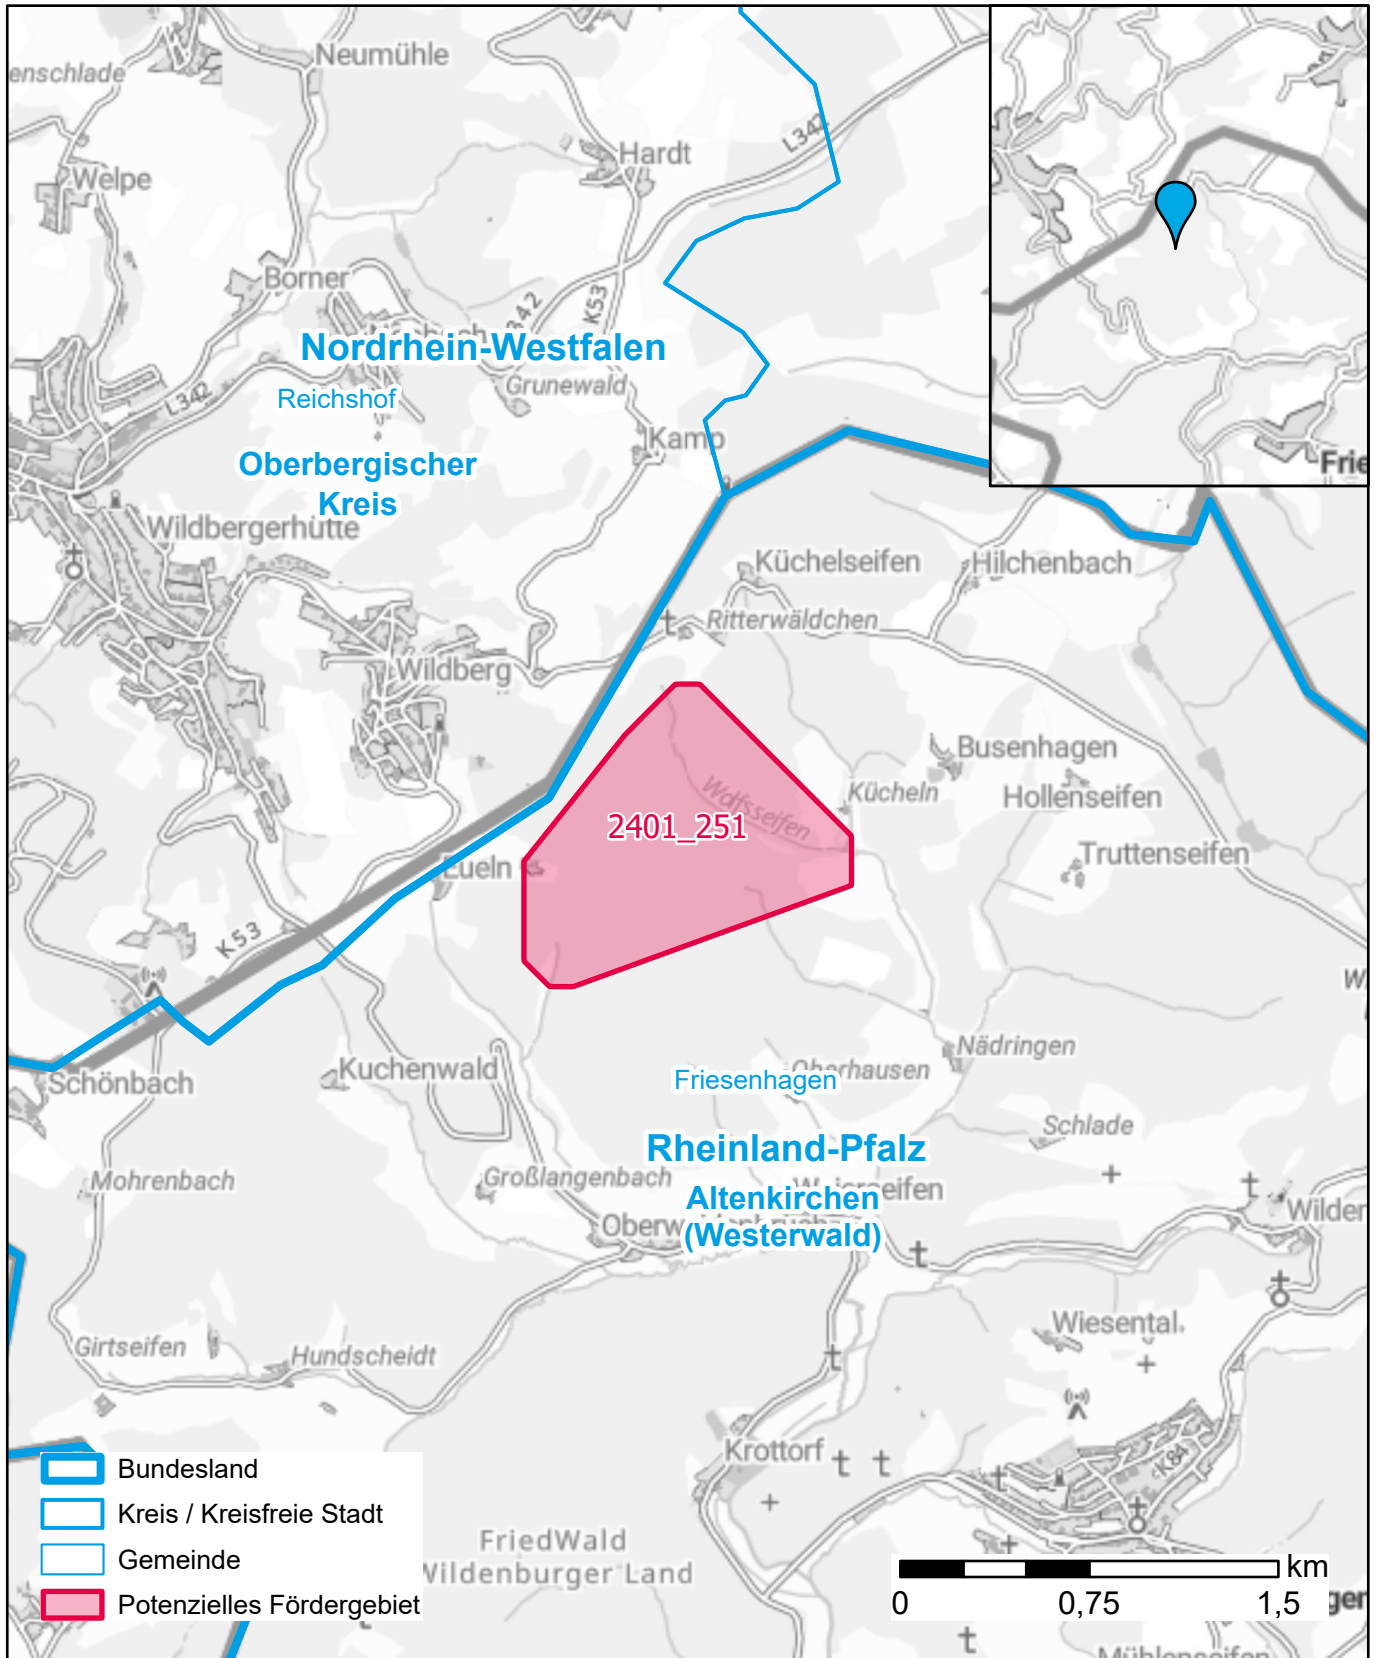

# Markterkundungsverfahren zur Schließung weißer Flecken

Rheinland-Pfalz, Landkreis Altenkirchen (Westerwald)

Gebiets-ID: 2401\_251

Darstellung: Planstand März 2024

Datenbasis: MIG Januar 2024

Hintergrundkarte: © GeoBasis-DE / BKG (2022)