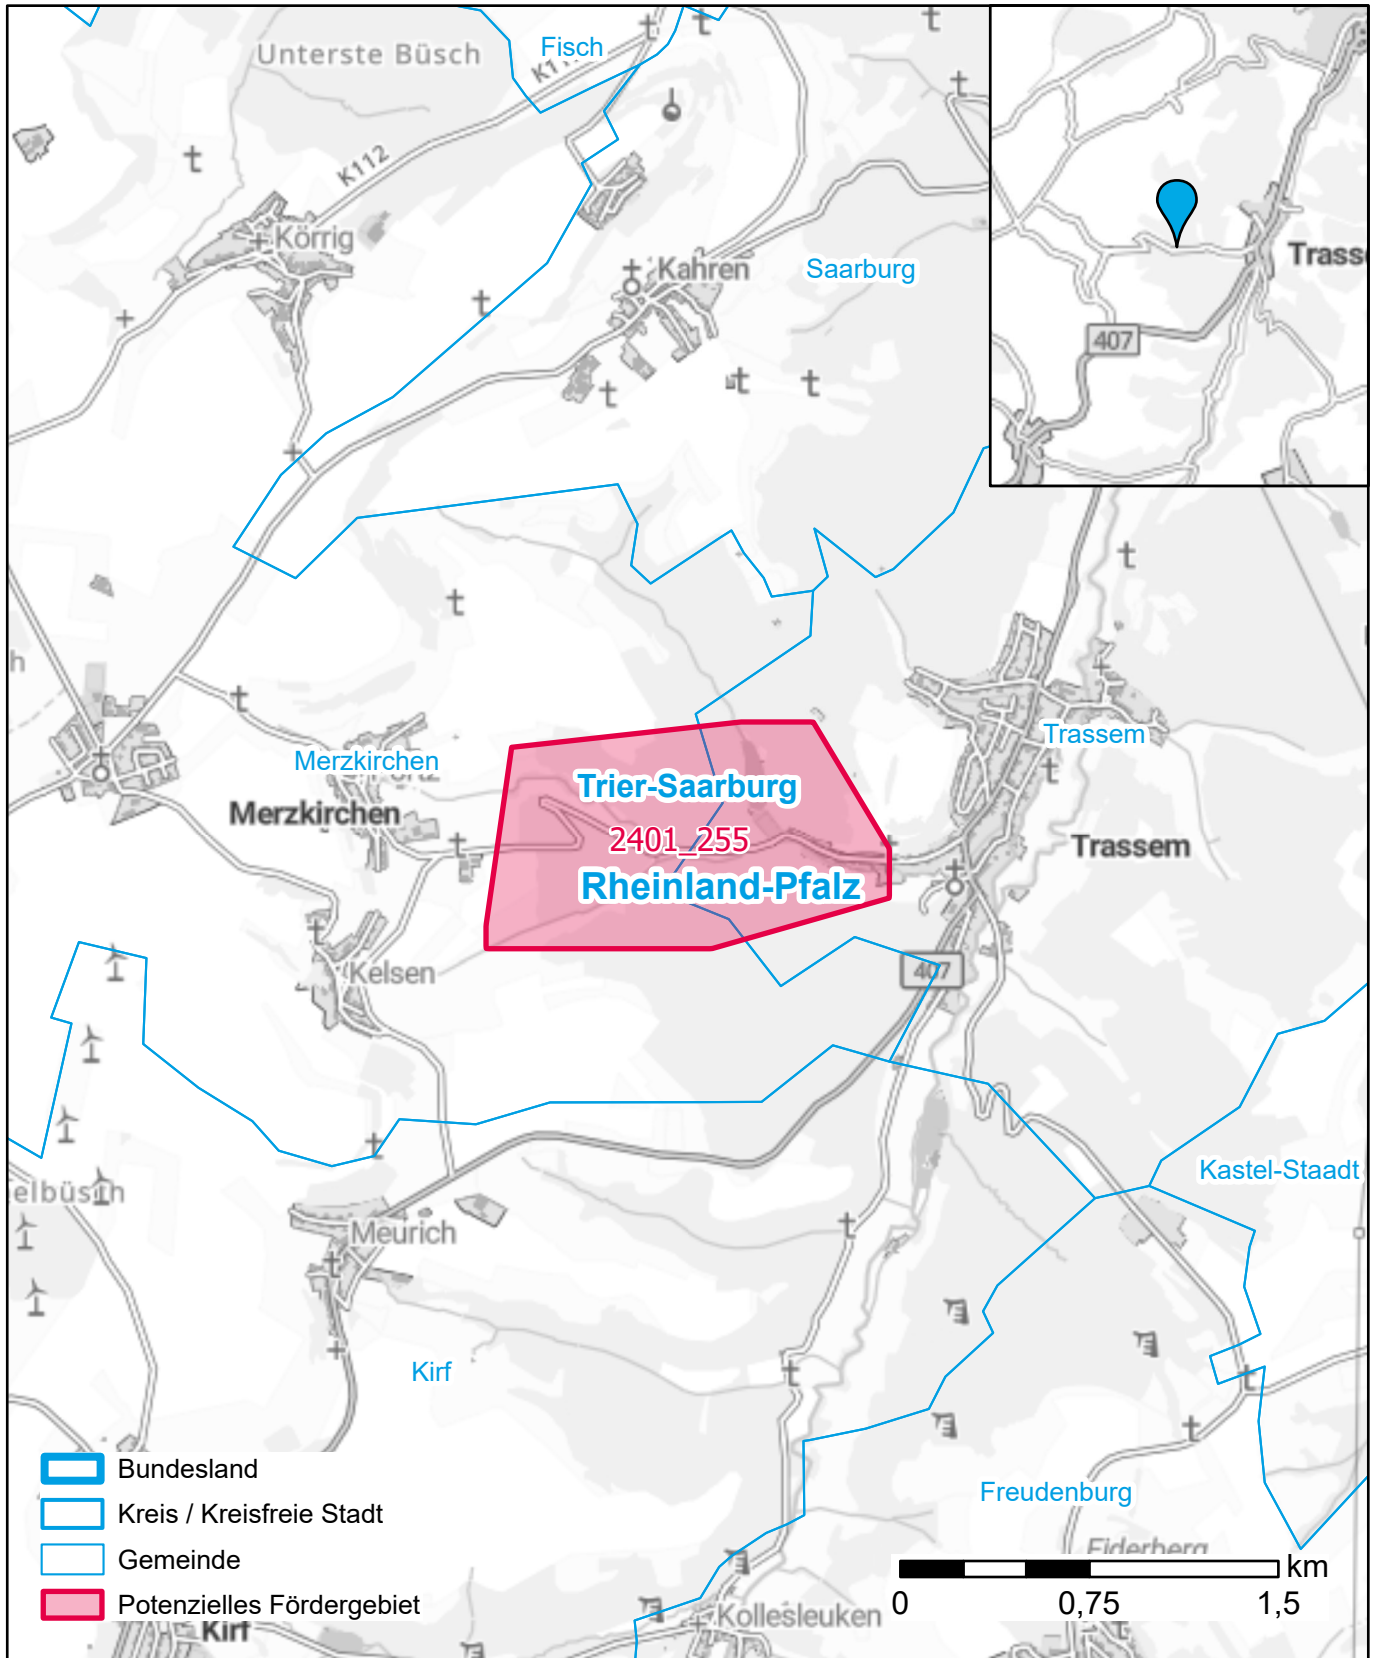

Markterkundungsverfahren zur Schließung weißer Flecken

Rheinland-Pfalz, Landkreis Trier-Saarburg

Gebiets-ID: 2401_255

Darstellung: Planstand März 2024

Datenbasis: MIG Januar 2024

Hintergrundkarte: © GeoBasis-DE / BKG (2022)