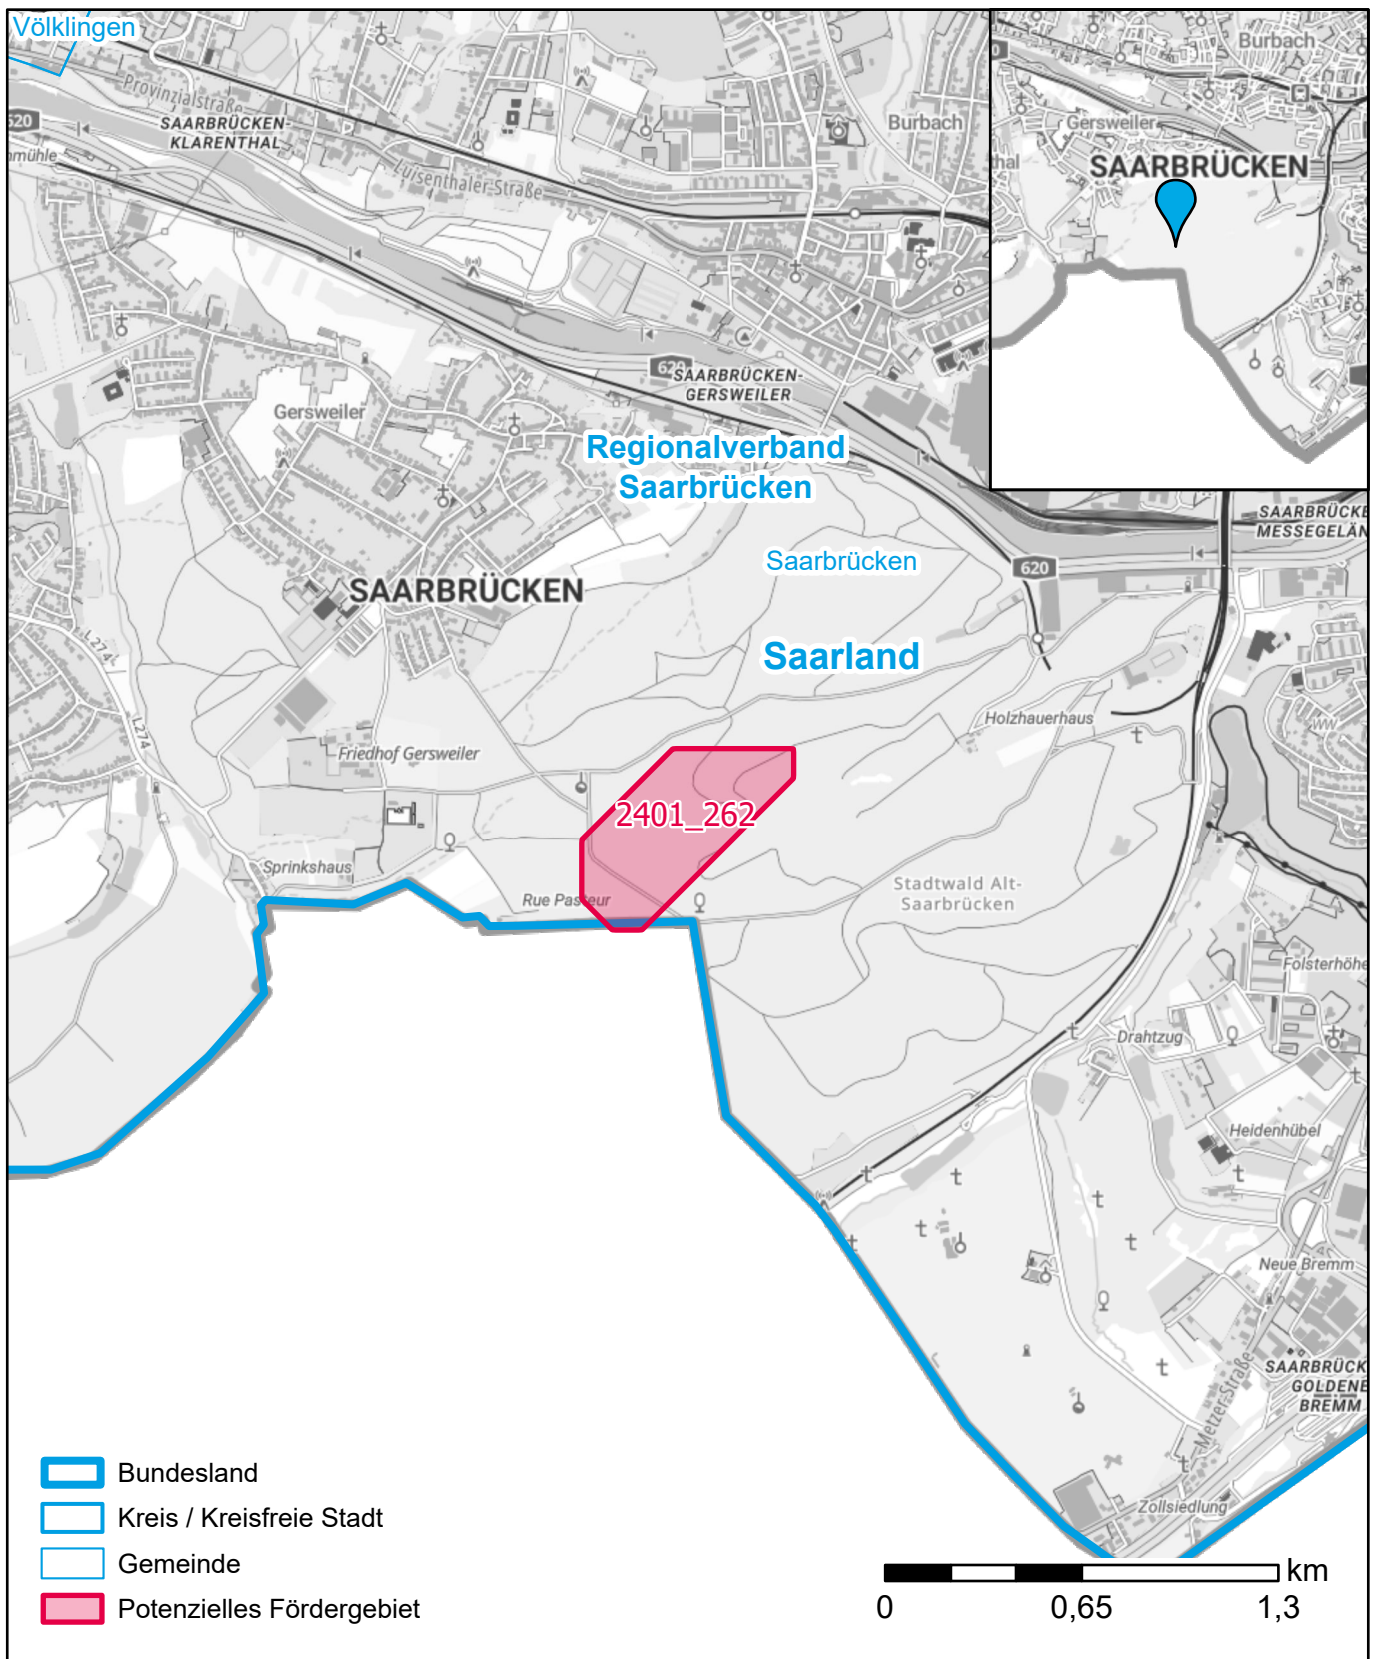

Markterkundungsverfahren zur Schließung weißer Flecken

Saarland, Landkreis Regionalverband Saarbrücken

Gebiets-ID: 2401_262

Darstellung: Planstand März 2024

Datenbasis: MIG Januar 2024

Hintergrundkarte: © GeoBasis-DE / BKG (2022)