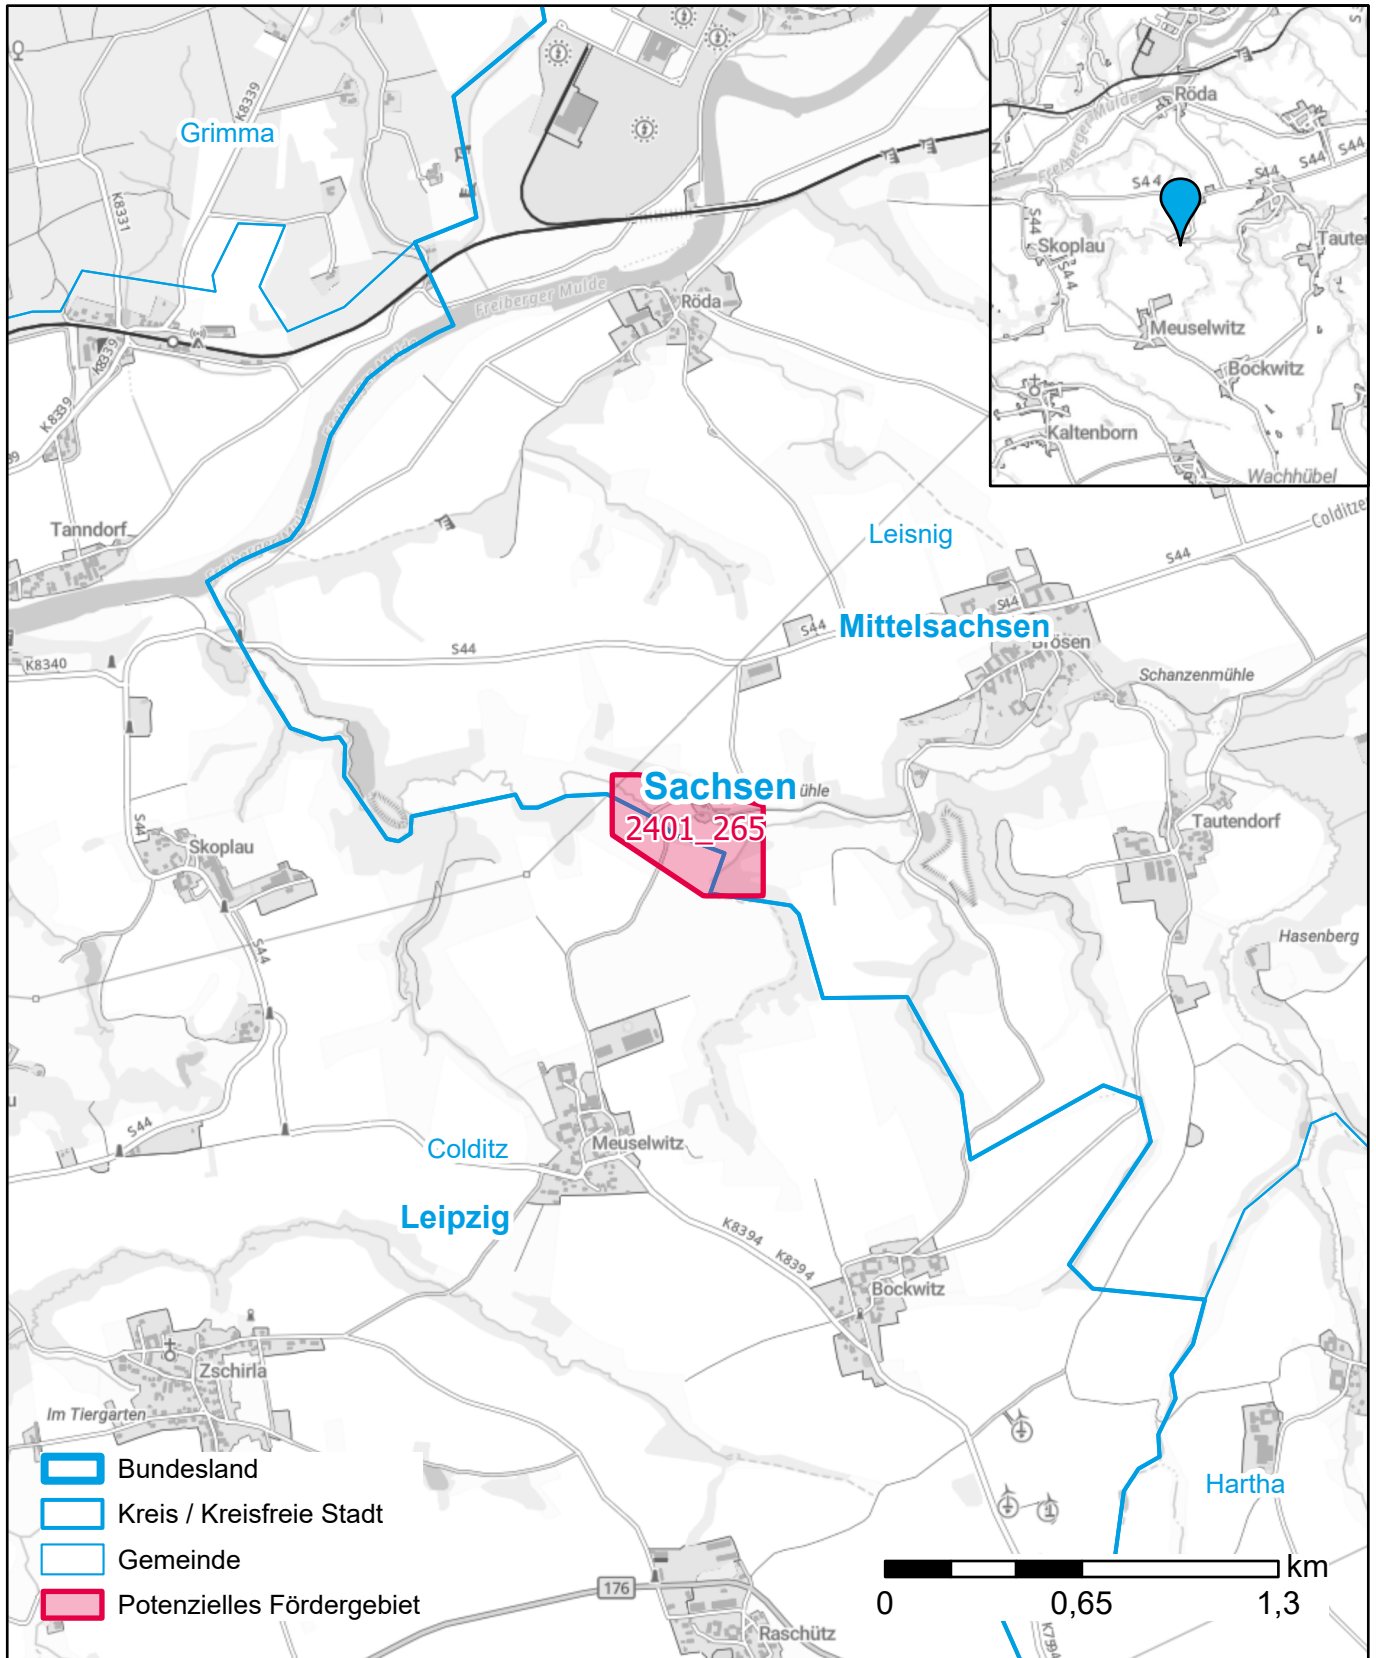

Markterkundungsverfahren zur Schließung weißer Flecken

Sachsen, Landkreis Leipzig, Landkreis Mittelsachsen

Gebiets-ID: 2401_265

Darstellung: Planstand März 2024

Datenbasis: MIG Januar 2024

Hintergrundkarte: © GeoBasis-DE / BKG (2022)