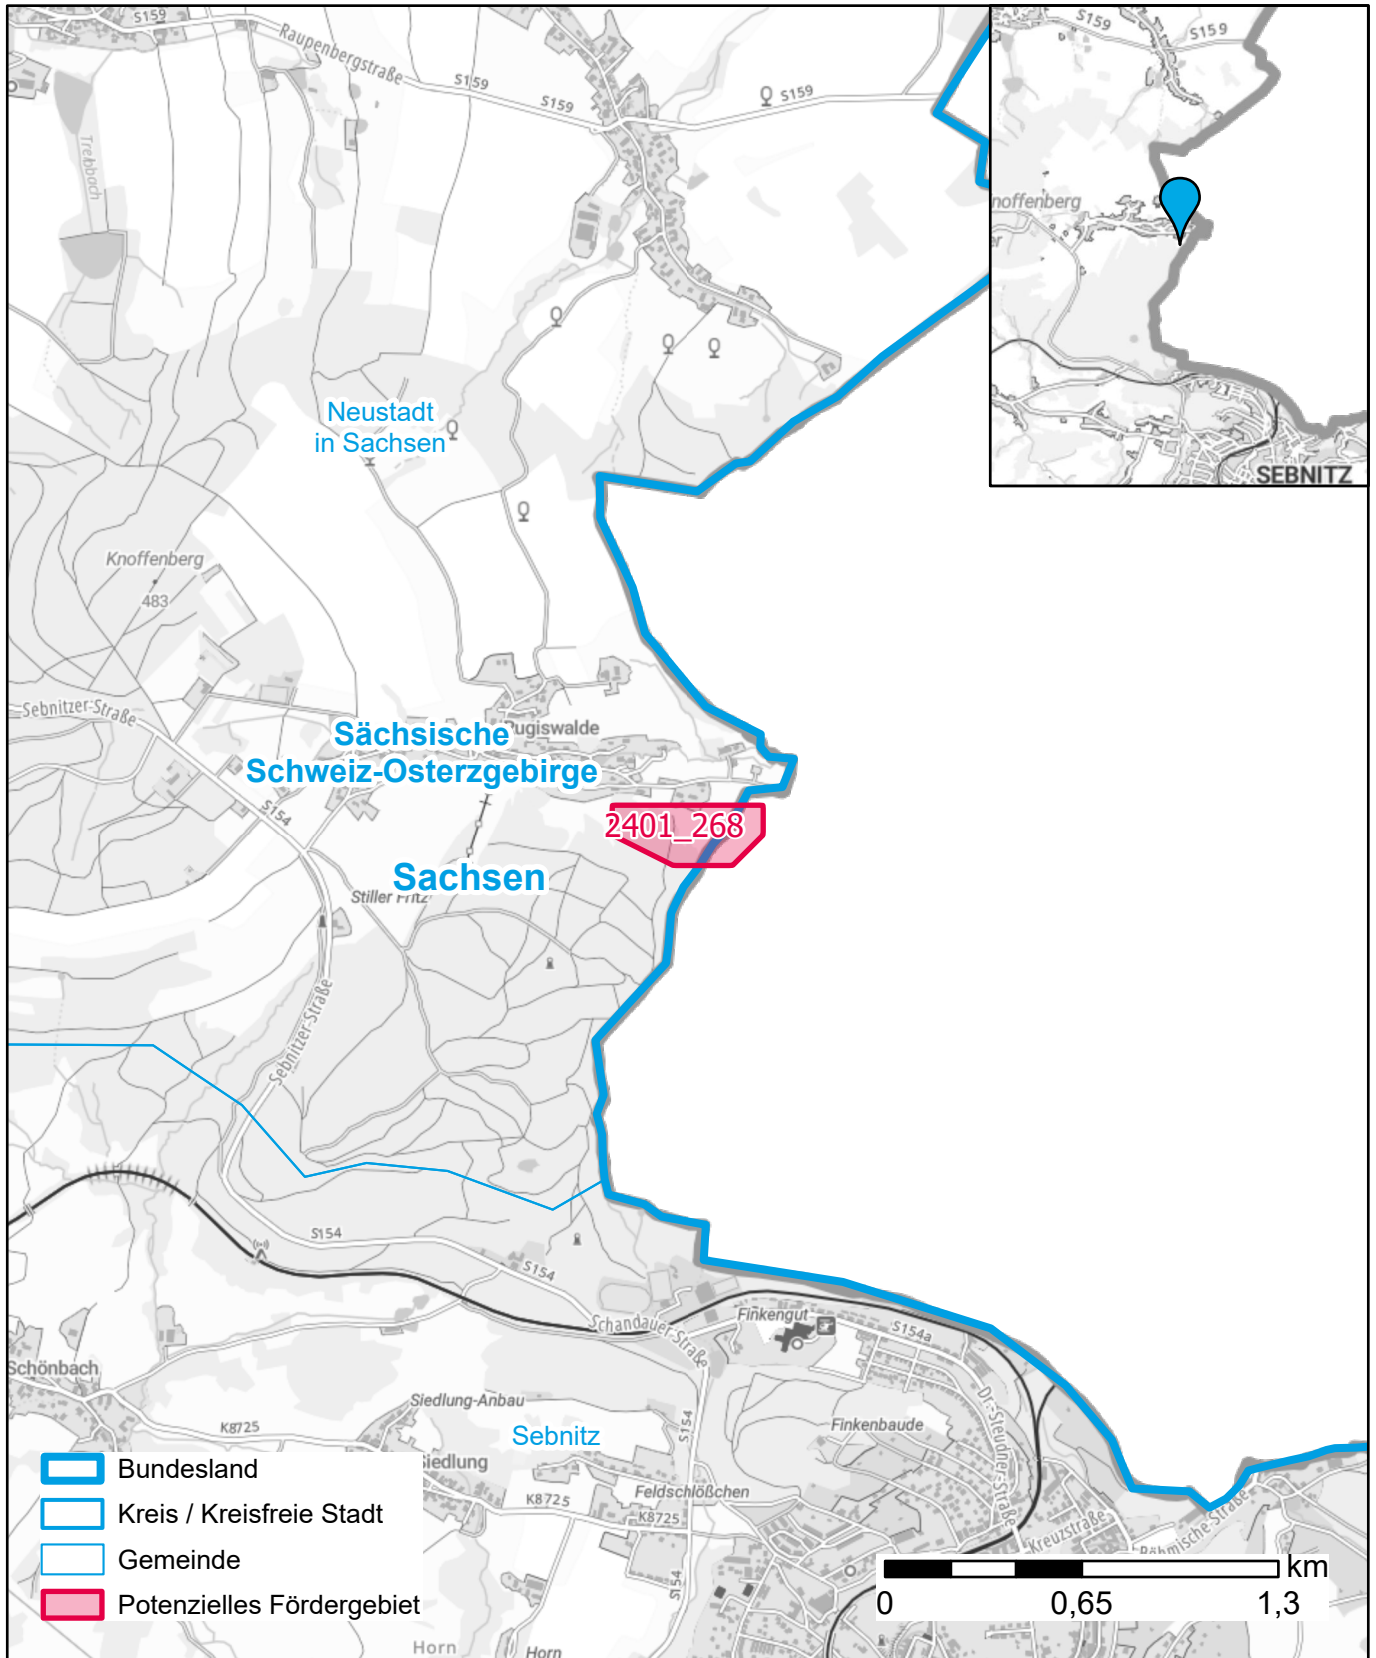

Markterkundungsverfahren zur Schließung weißer Flecken

Sachsen, Landkreis Sächsische Schweiz-Osterzgebirge
Gebiets-ID: 2401_268

Darstellung: Planstand März 2024
Datenbasis: MIG Januar 2024
Hintergrundkarte: © GeoBasis-DE / BKG (2022)