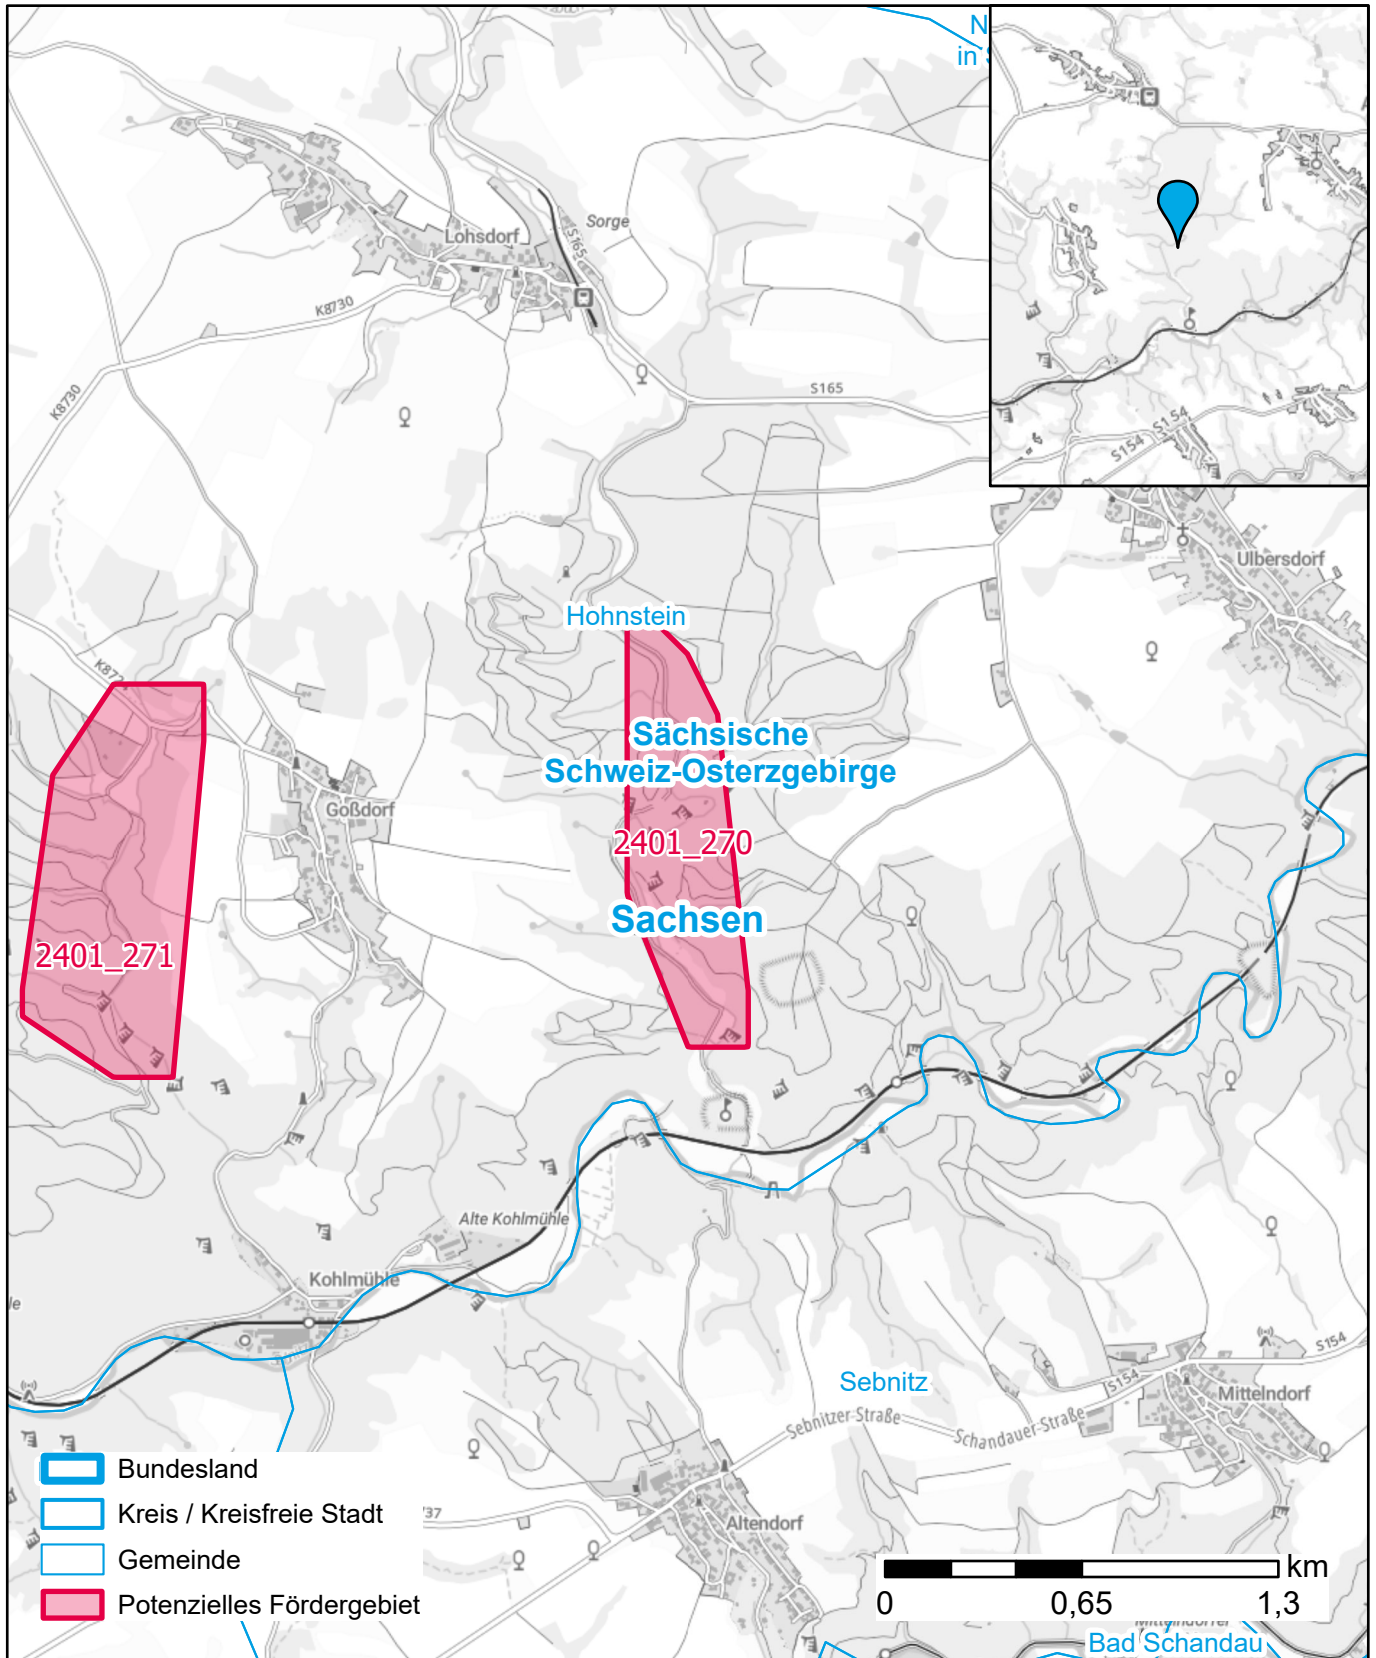

# Markterkundungsverfahren zur Schließung weißer Flecken

Sachsen, Landkreis Sächsische Schweiz-Osterzgebirge  
Gebiets-ID: 2401\_270

Darstellung: Planstand März 2024  
Datenbasis: MIG Januar 2024  
Hintergrundkarte: © GeoBasis-DE / BKG (2022)