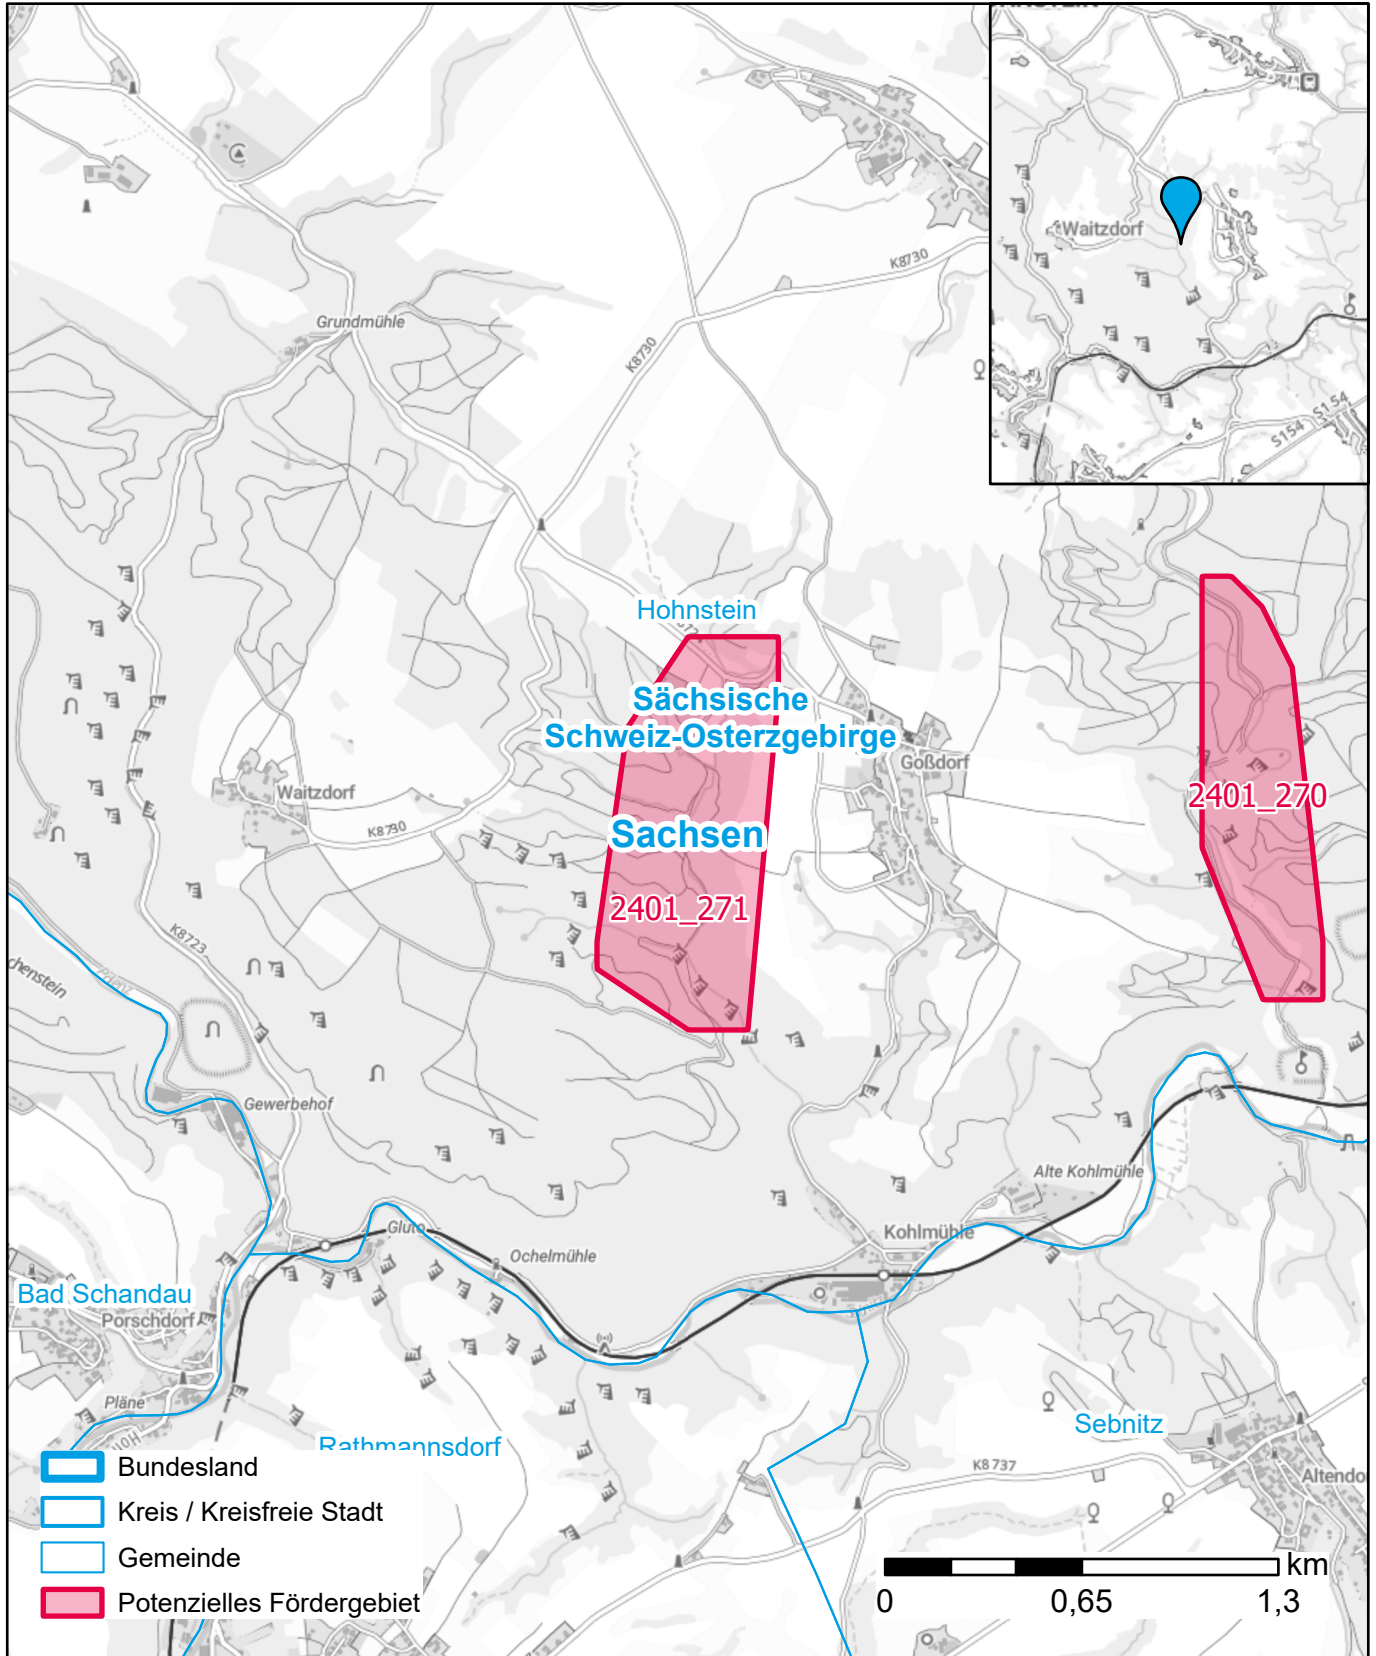

Markterkundungsverfahren zur Schließung weißer Flecken

Sachsen, Landkreis Sächsische Schweiz-Osterzgebirge
Gebiets-ID: 2401_271

Darstellung: Planstand März 2024
Datenbasis: MIG Januar 2024
Hintergrundkarte: © GeoBasis-DE / BKG (2022)