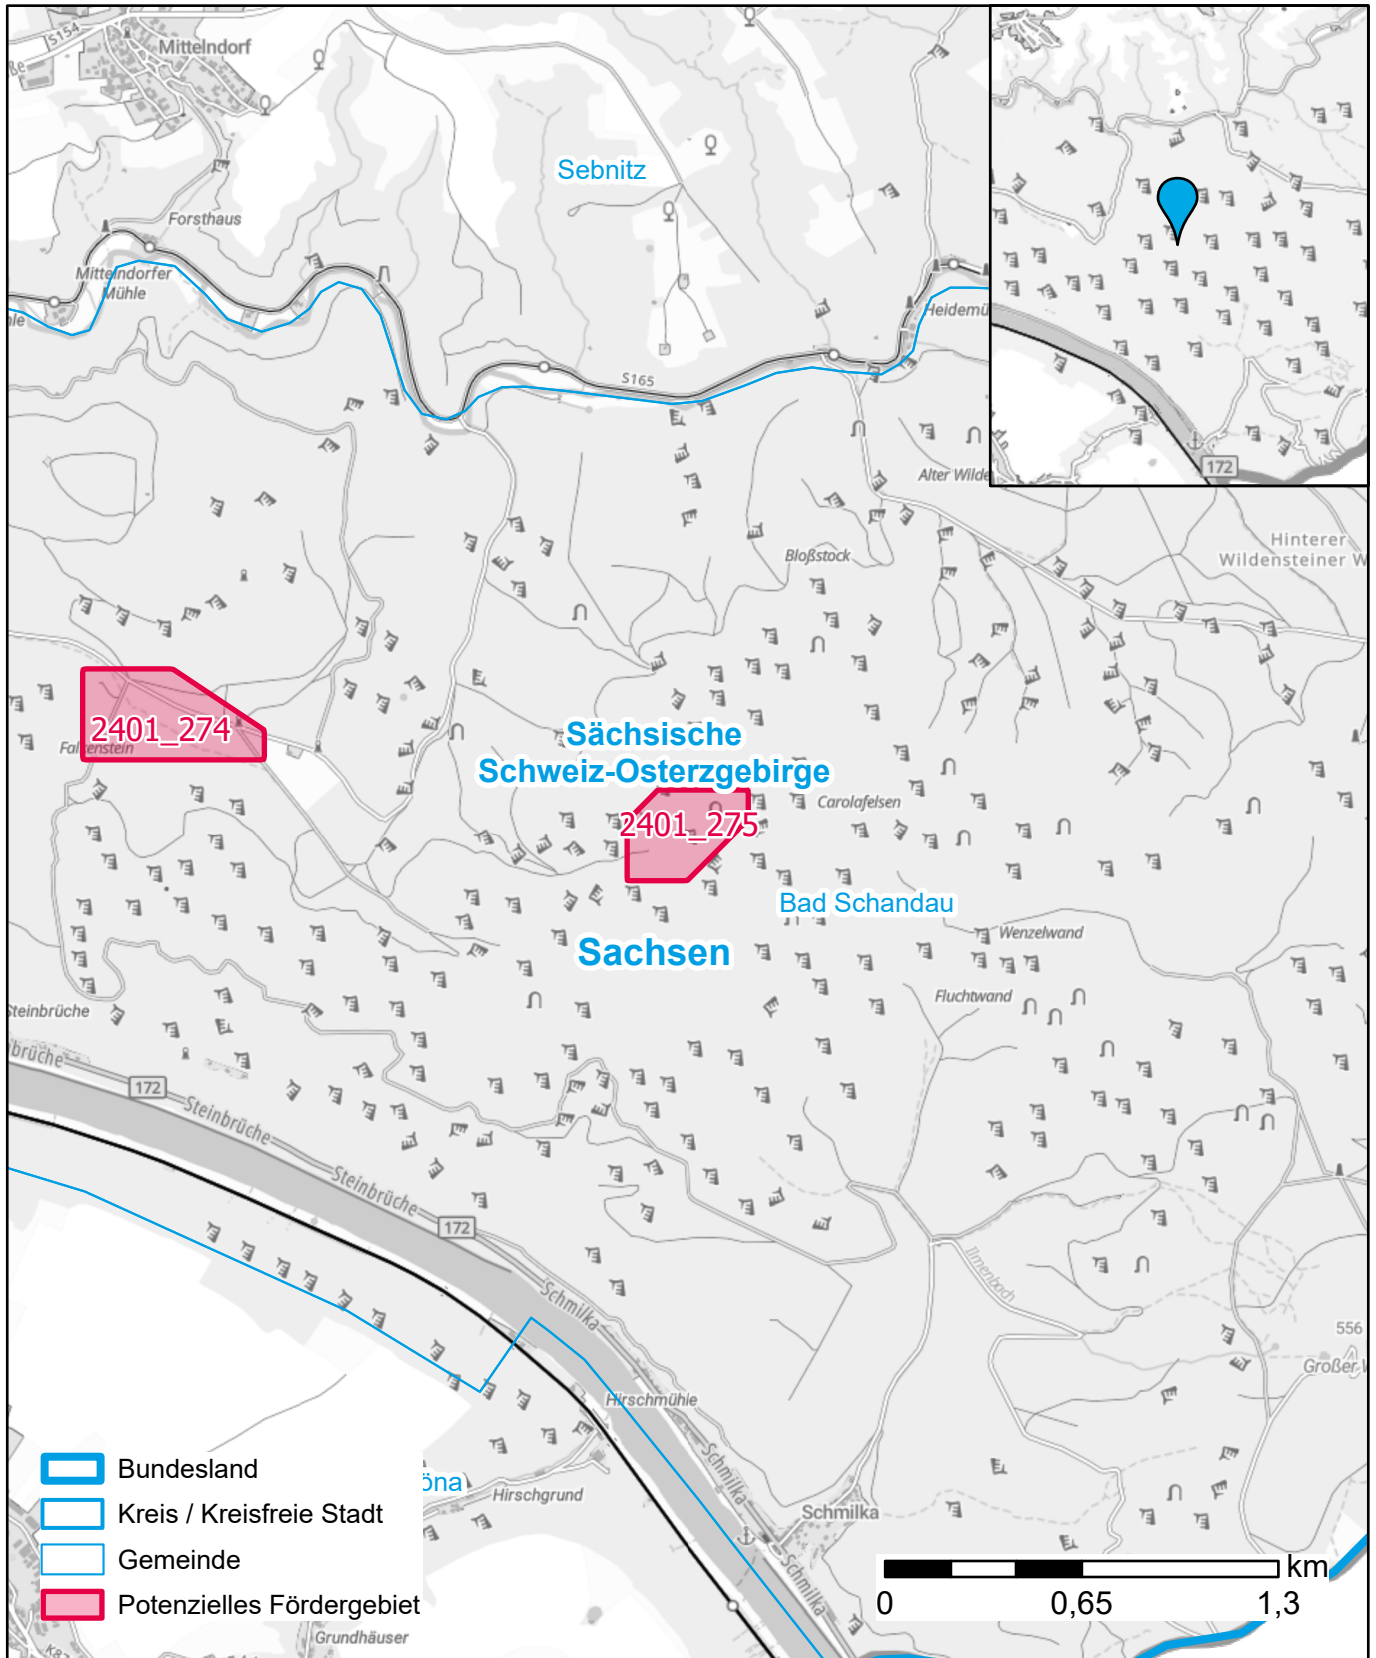

Markterkundungsverfahren zur Schließung weißer Flecken

Sachsen, Landkreis Sächsische Schweiz-Osterzgebirge

Gebiets-ID: 2401_275

Darstellung: Planstand März 2024

Datenbasis: MIG Januar 2024

Hintergrundkarte: © GeoBasis-DE / BKG (2022)