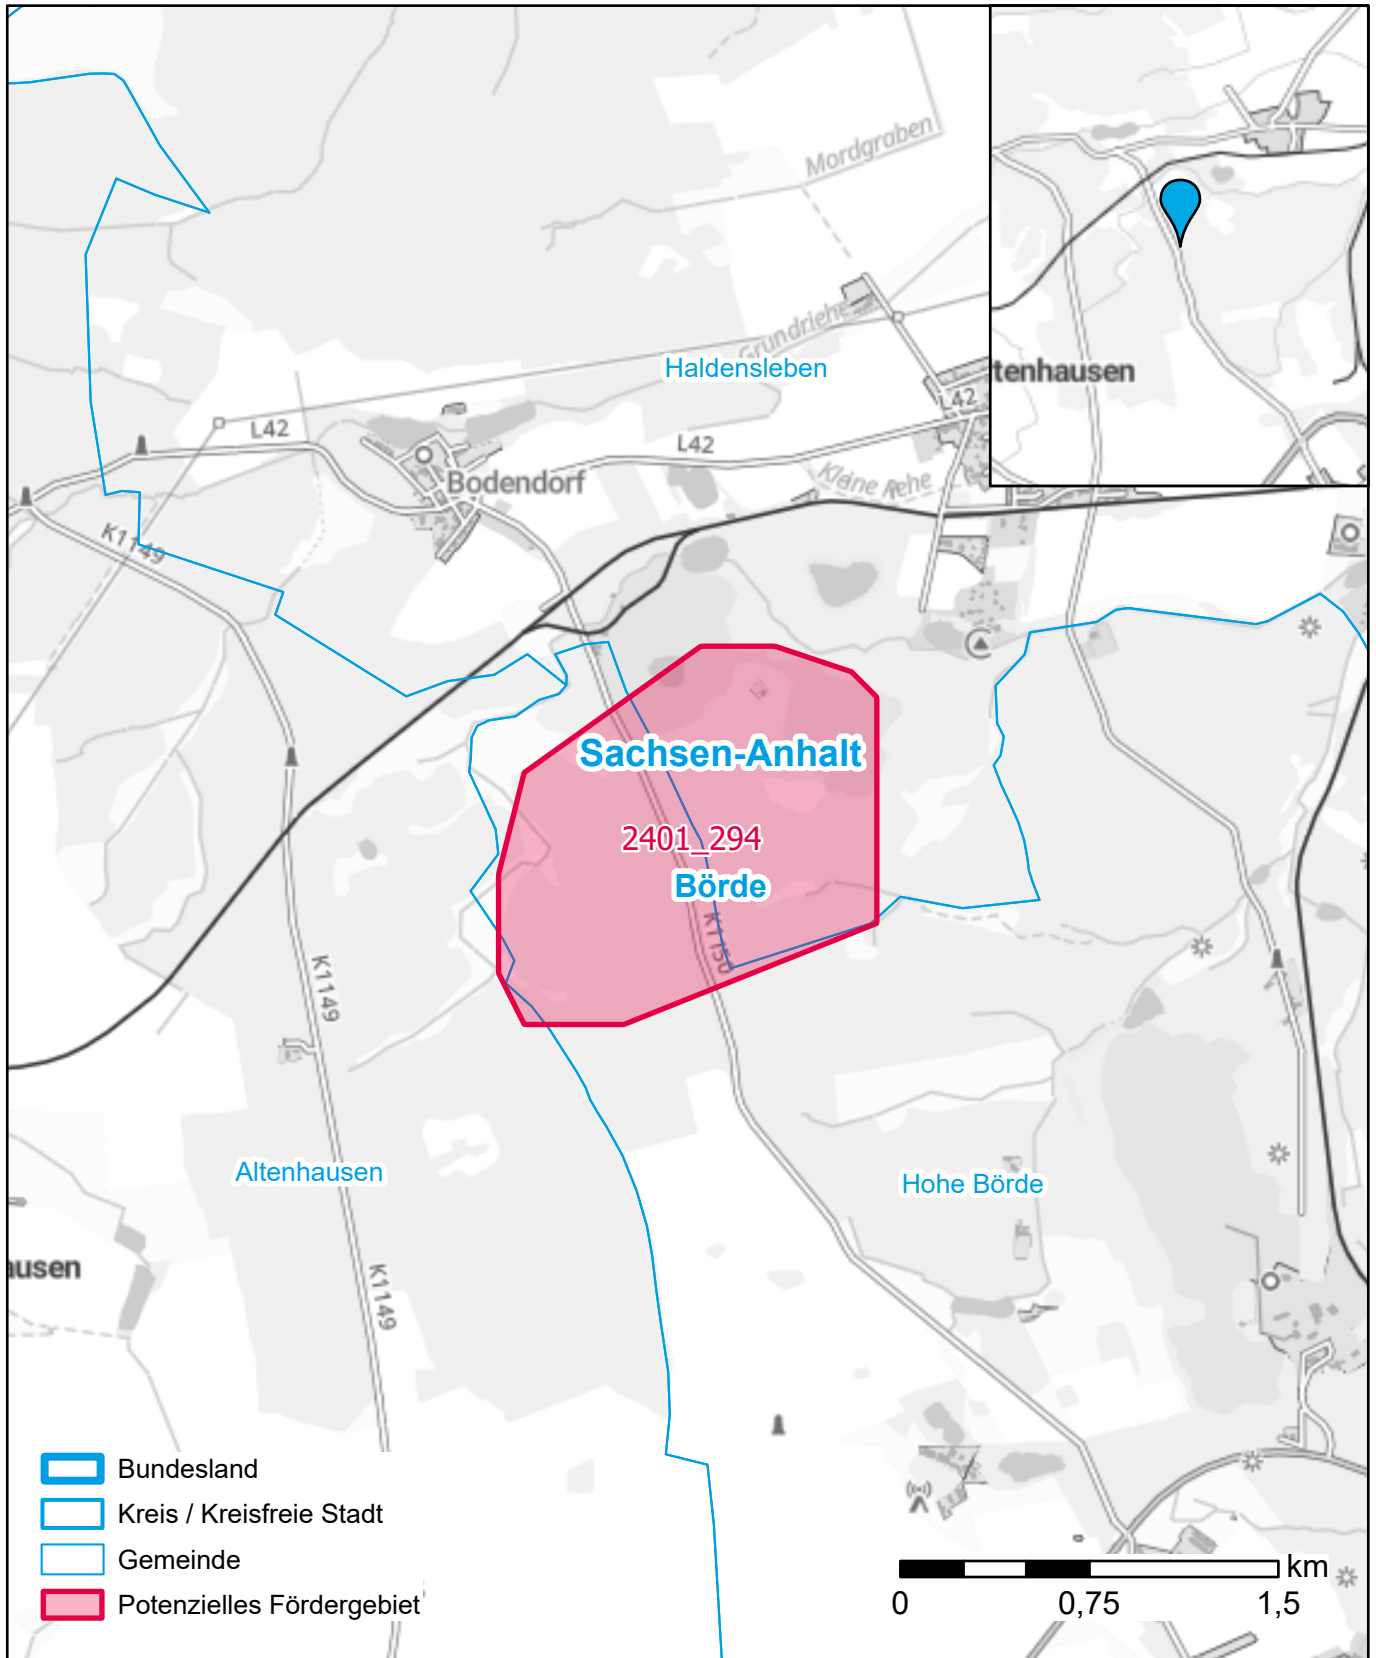

Markterkundungsverfahren zur Schließung weißer Flecken

Sachsen-Anhalt, Landkreis Börde
Gebiets-ID: 2401_294

Darstellung: Planstand März 2024
Datenbasis: MIG Januar 2024
Hintergrundkarte: © GeoBasis-DE / BKG (2022)