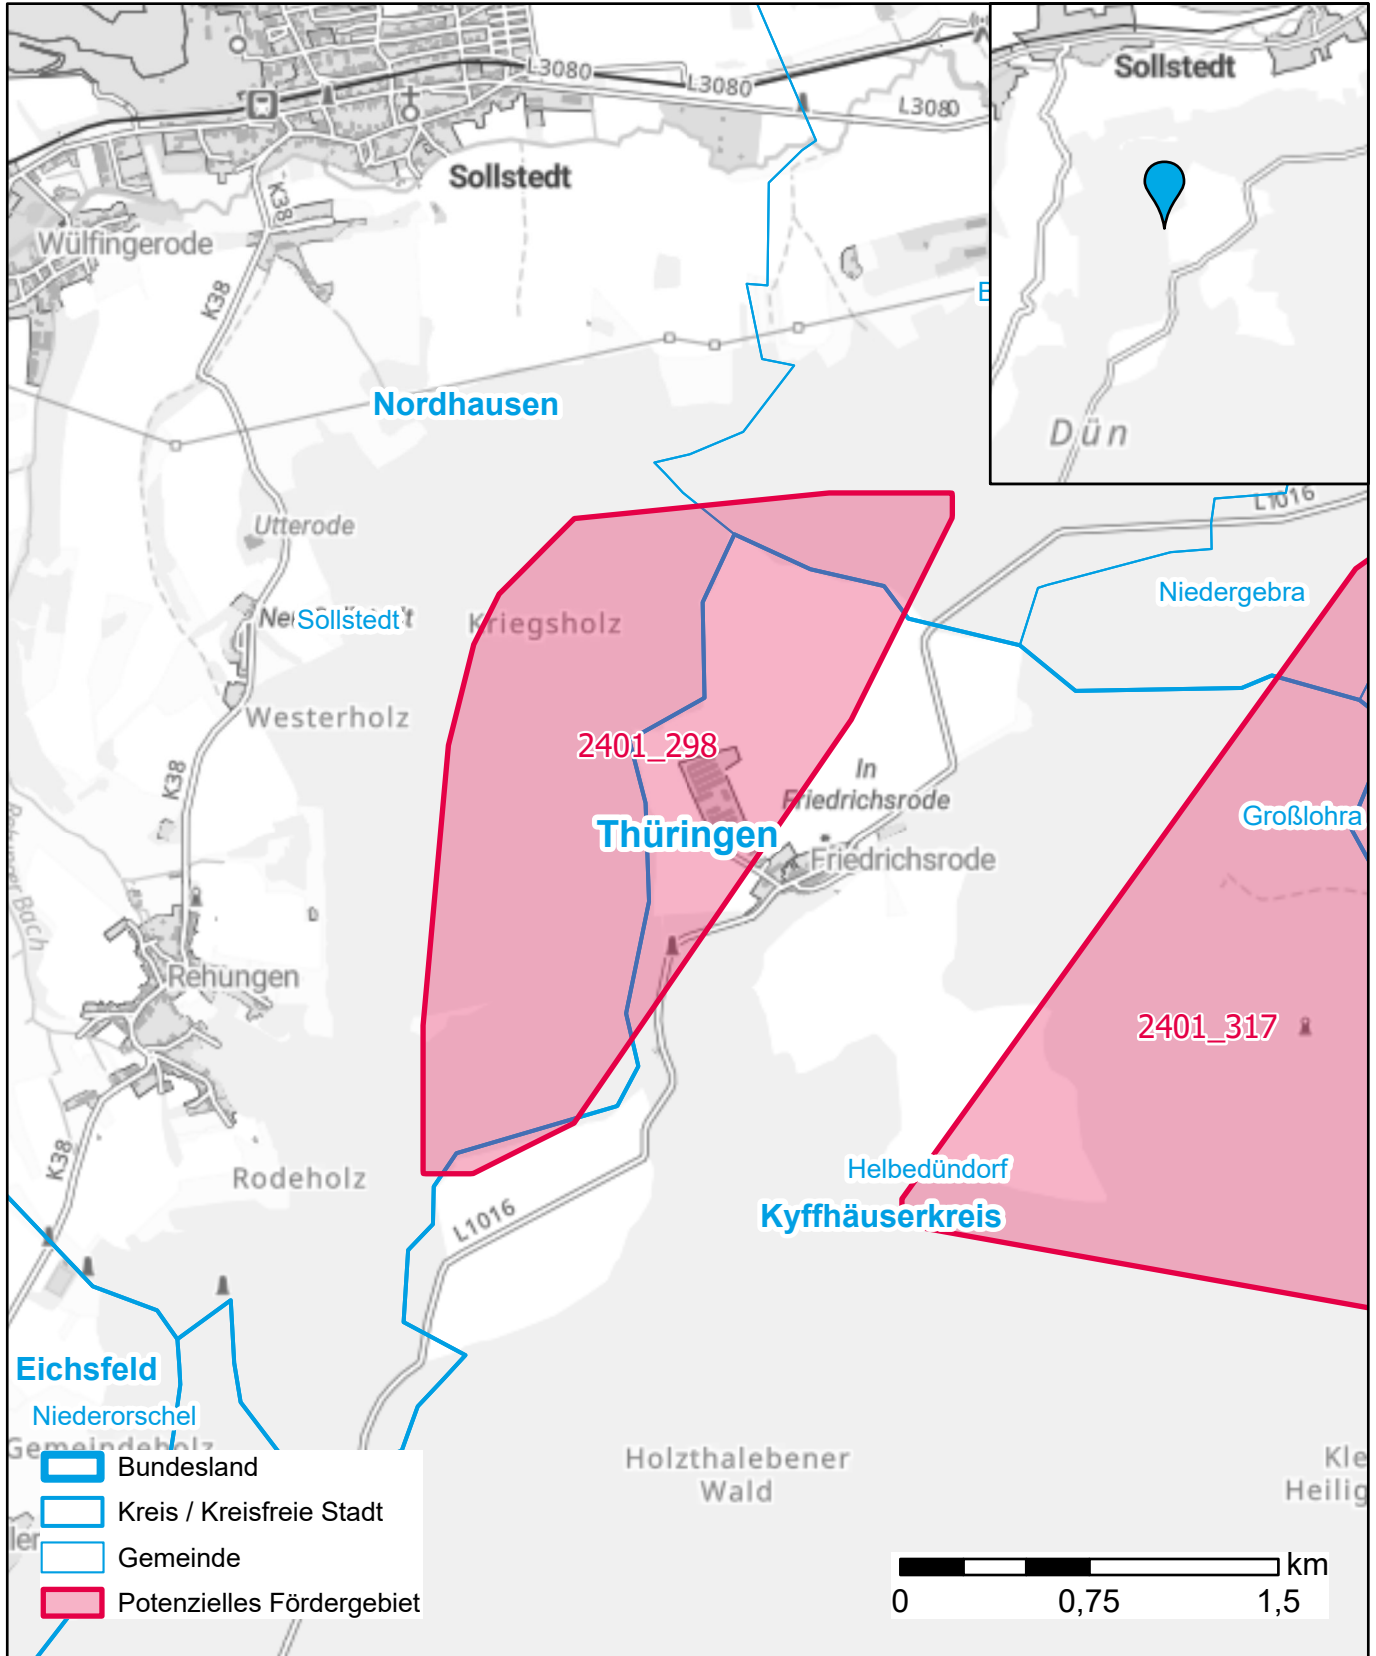

Markterkundungsverfahren zur Schließung weißer Flecken

Thüringen, Landkreis Nordhausen, Landkreis Kyffhäuserkreis
Gebiets-ID: 2401_298

Darstellung: Planstand März 2024
Datenbasis: MIG Januar 2024
Hintergrundkarte: © GeoBasis-DE / BKG (2022)