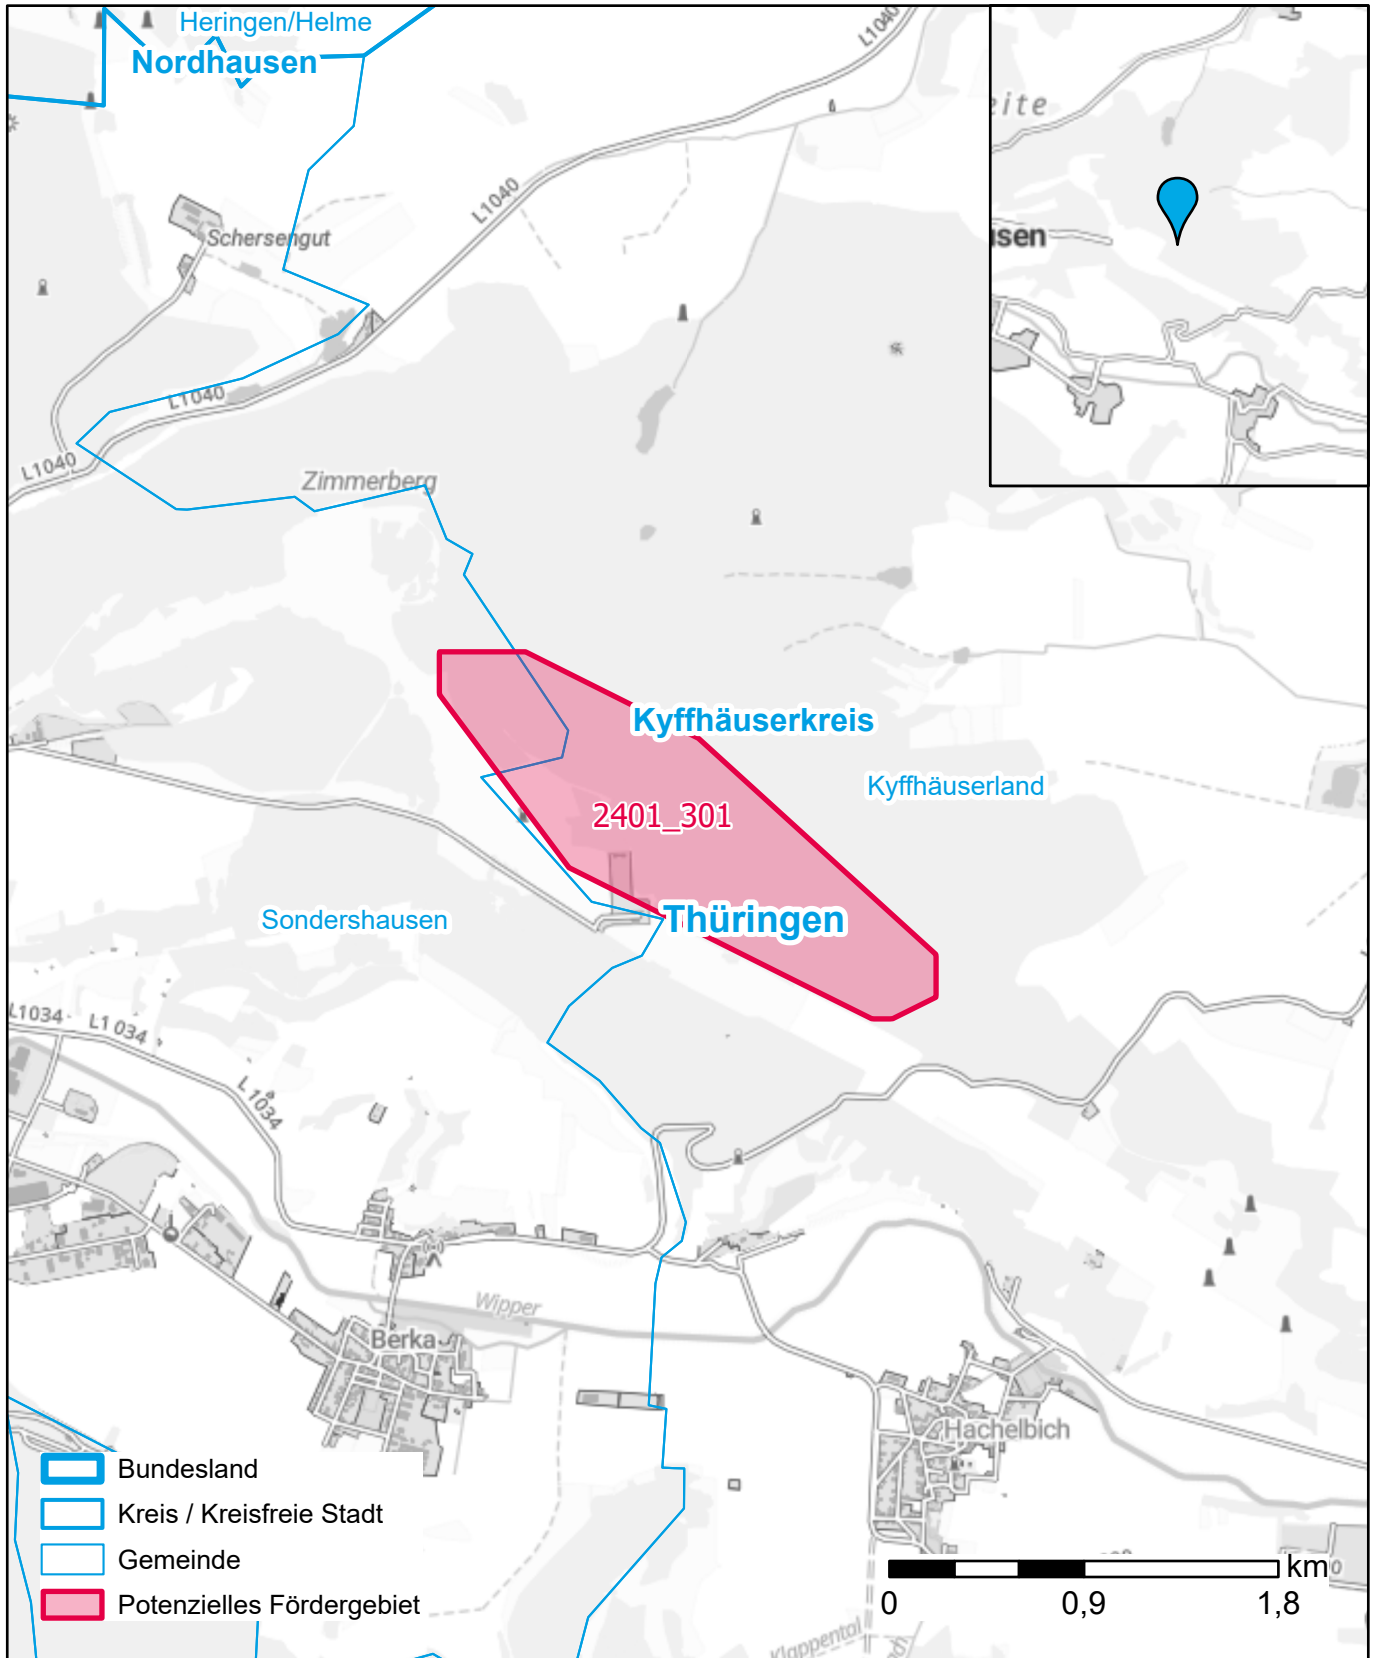

Markterkundungsverfahren zur Schließung weißer Flecken

Thüringen, Landkreis Kyffhäuserkreis
Gebiets-ID: 2401_301

Darstellung: Planstand März 2024
Datenbasis: MIG Januar 2024
Hintergrundkarte: © GeoBasis-DE / BKG (2022)