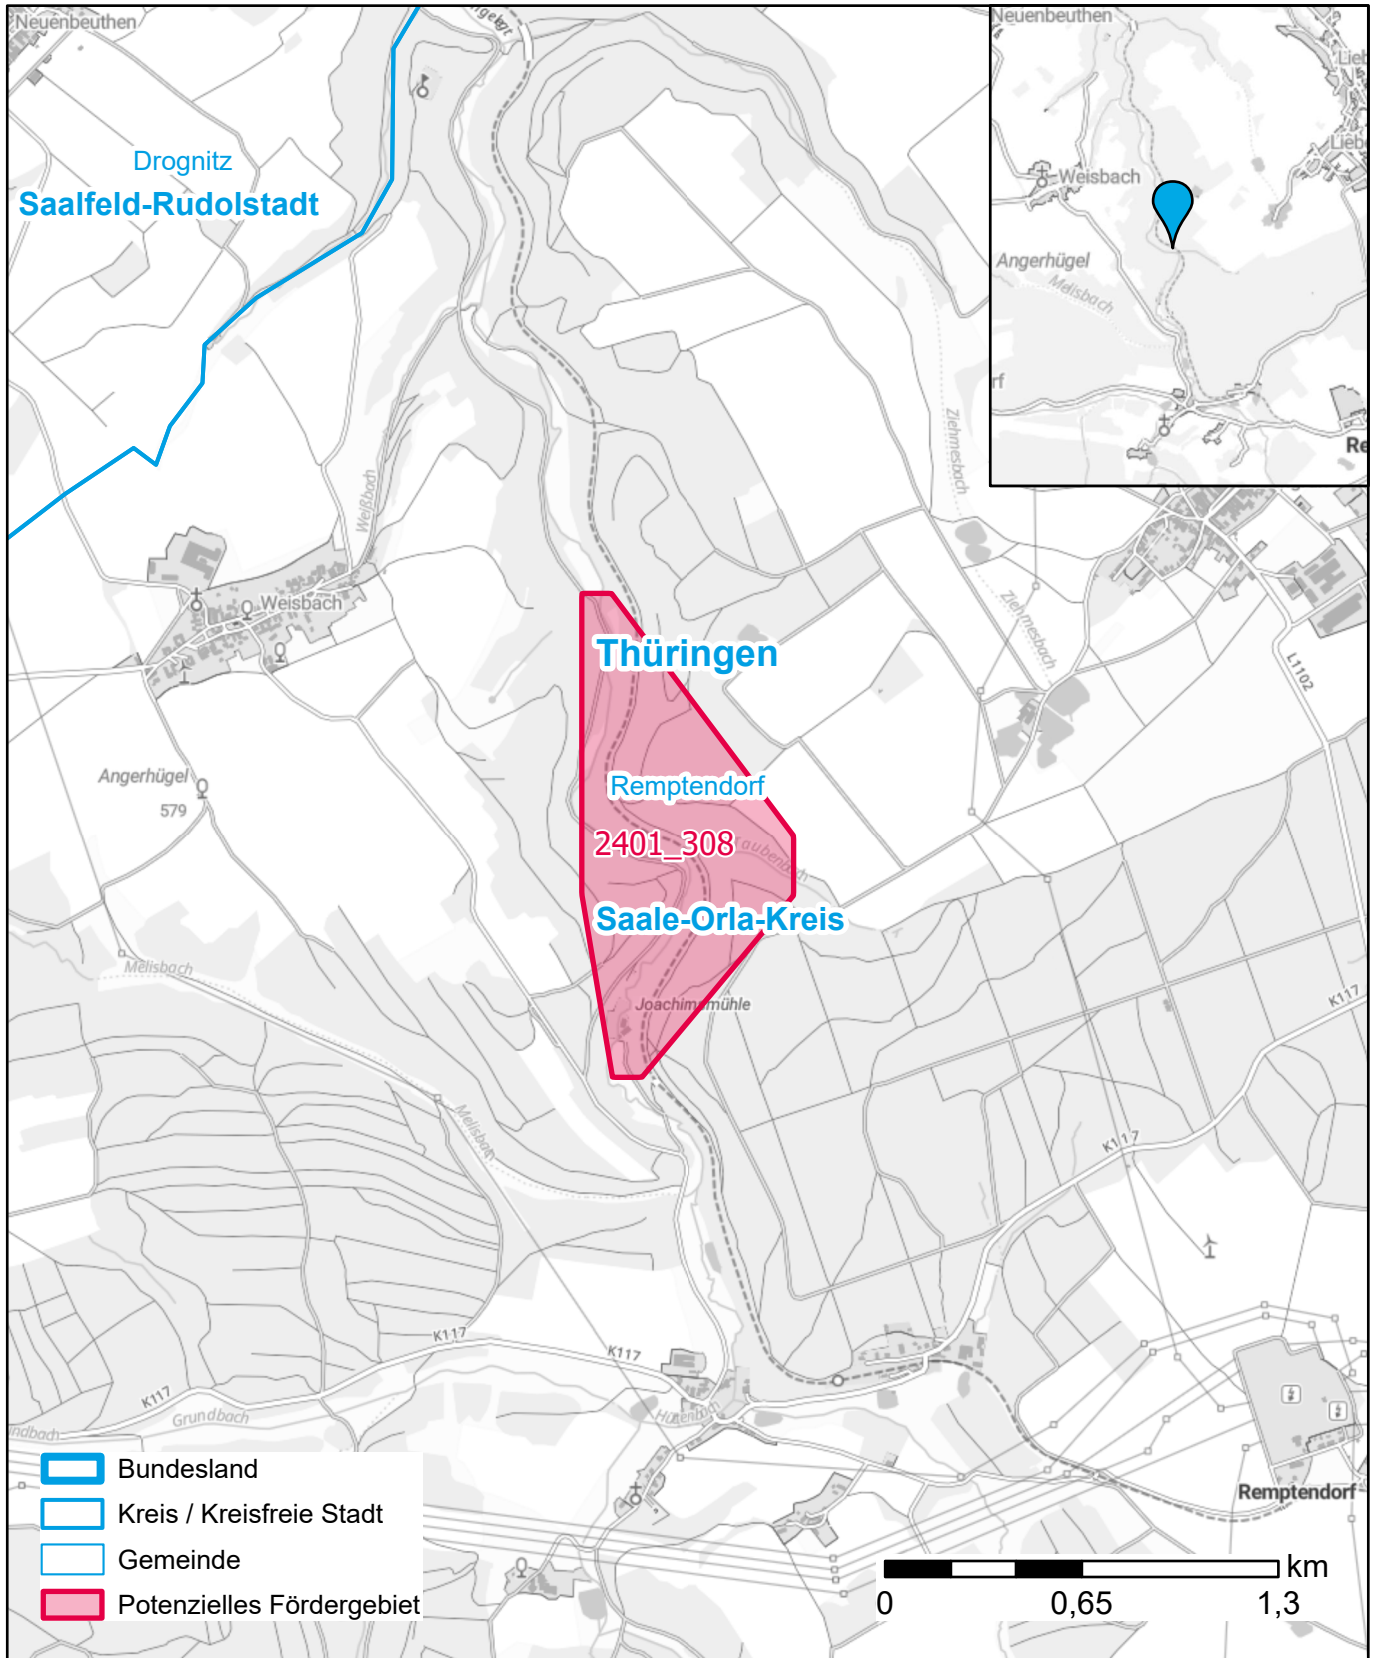

Markterkundungsverfahren zur Schließung weißer Flecken

Thüringen, Landkreis Saale-Orla-Kreis

Gebiets-ID: 2401_308

Darstellung: Planstand März 2024

Datenbasis: MIG Januar 2024

Hintergrundkarte: © GeoBasis-DE / BKG (2022)