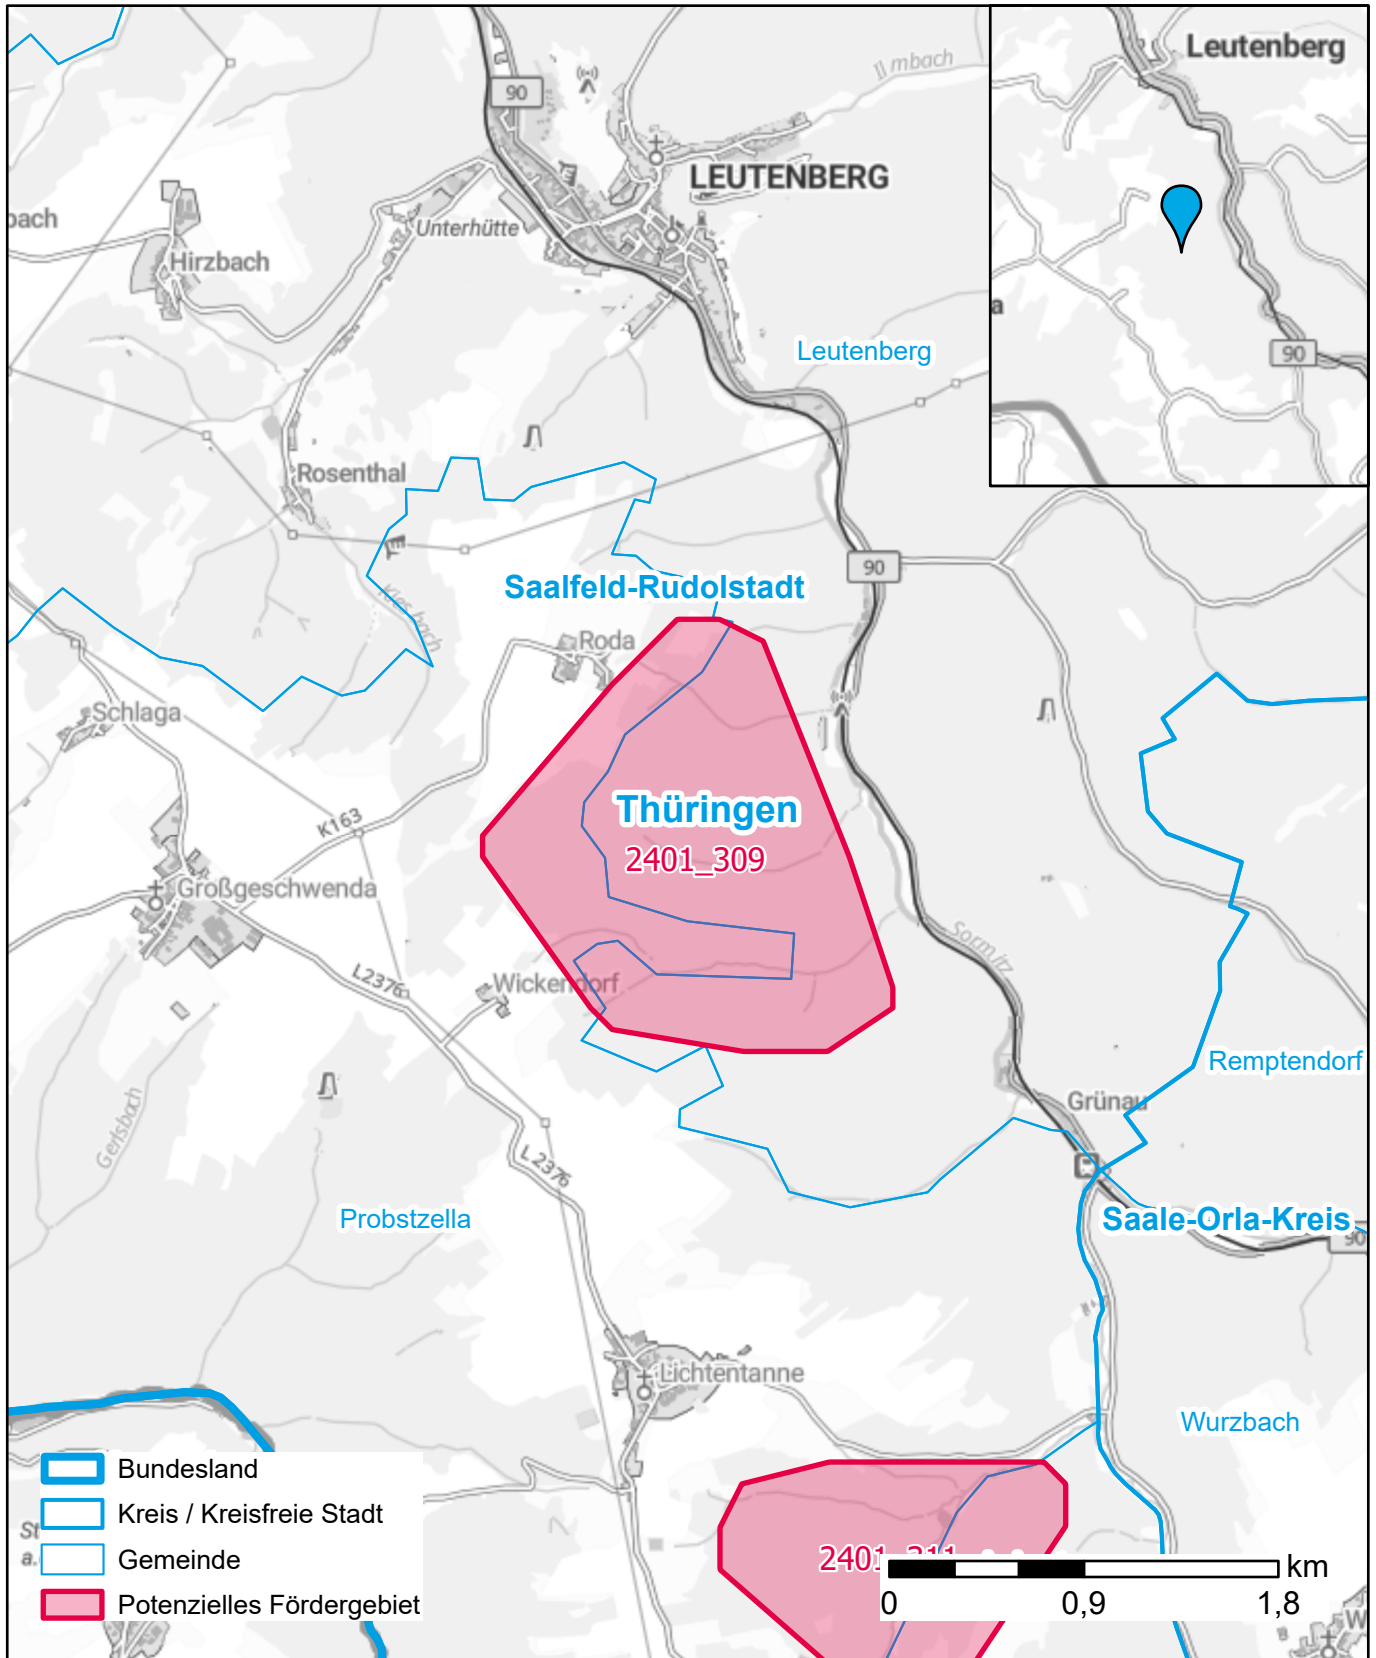

Markterkundungsverfahren zur Schließung weißer Flecken

Thüringen, Landkreis Saalfeld-Rudolstadt
Gebiets-ID: 2401_309

Darstellung: Planstand März 2024
Datenbasis: MIG Januar 2024
Hintergrundkarte: © GeoBasis-DE / BKG (2022)