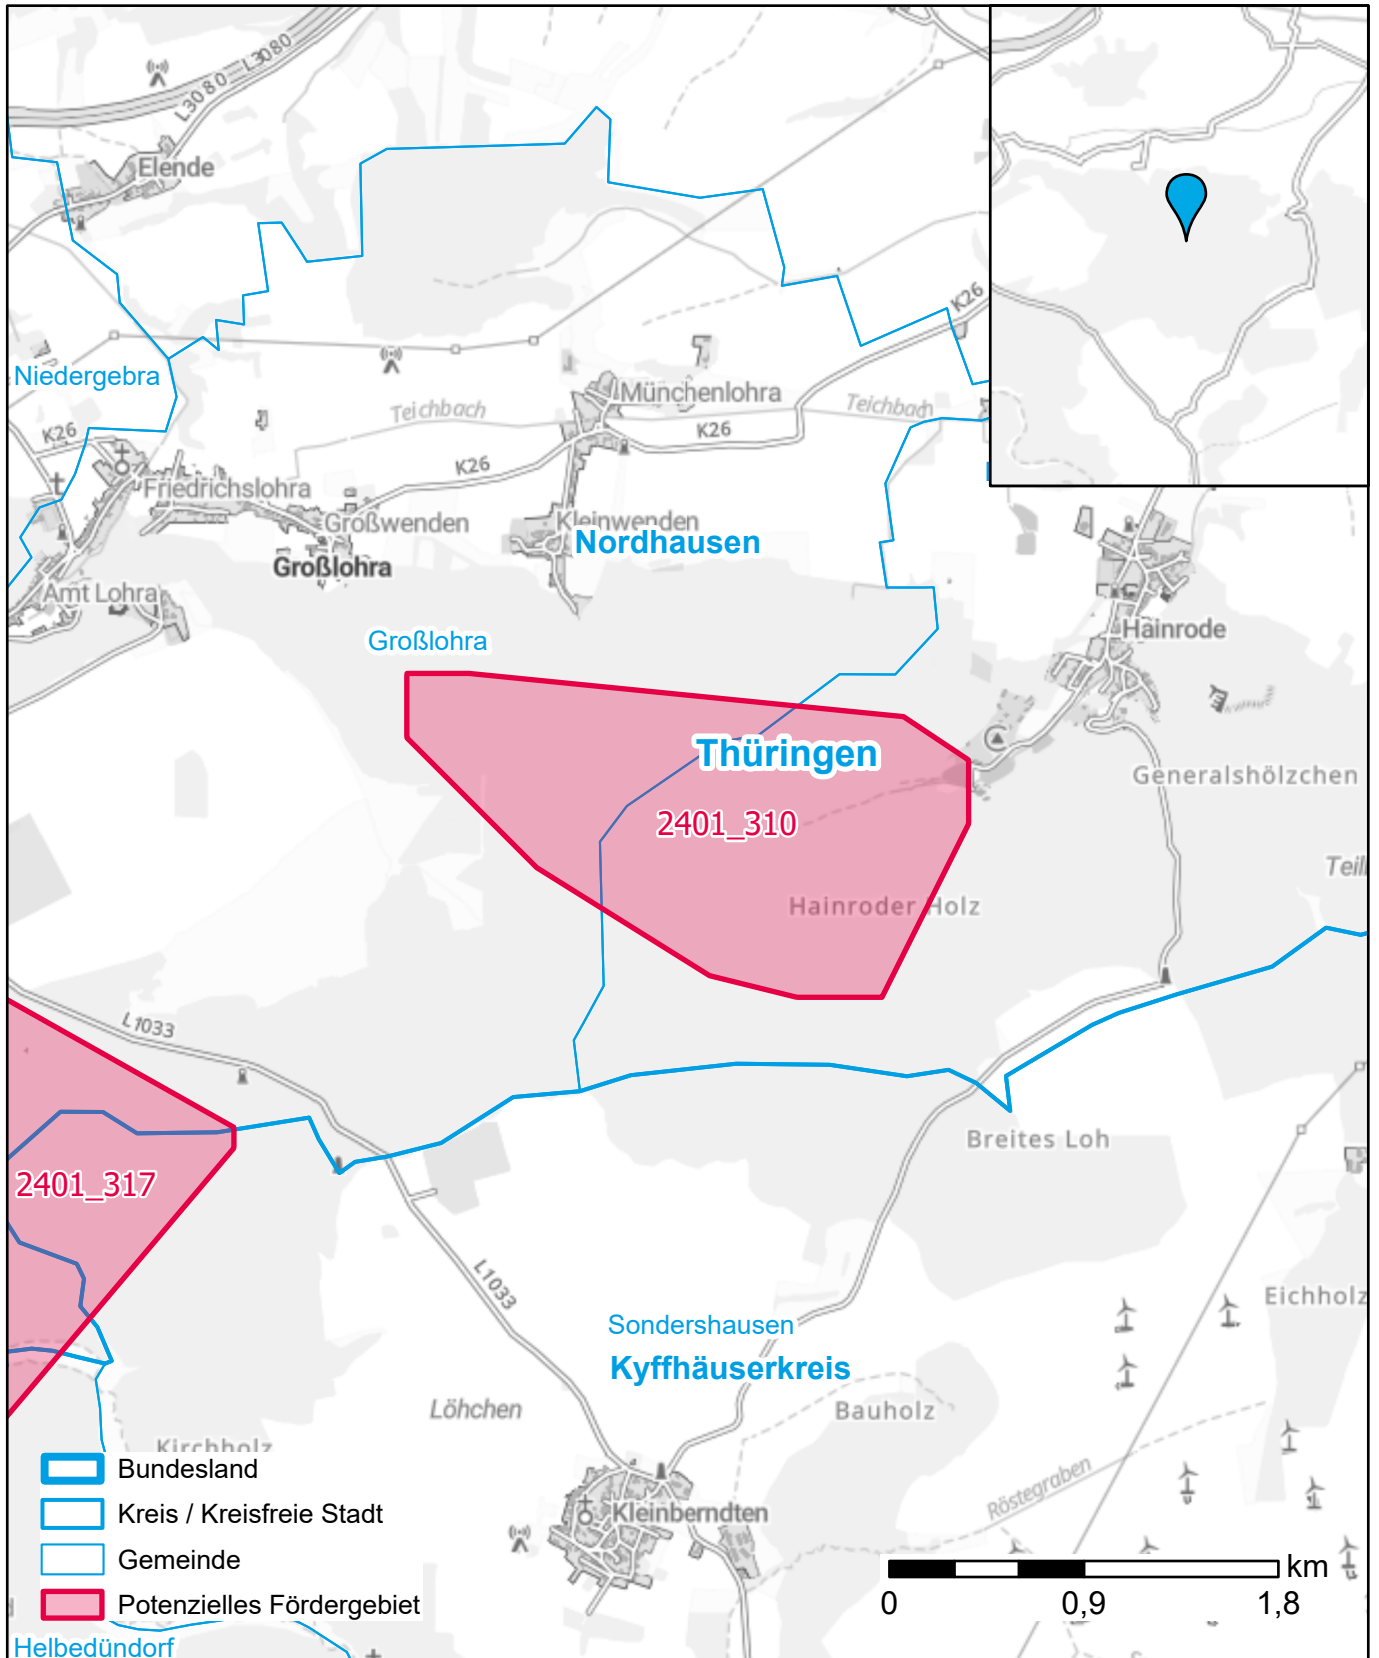

Markterkundungsverfahren zur Schließung weißer Flecken

Thüringen, Landkreis Nordhausen
Gebiets-ID: 2401_310

Darstellung: Planstand März 2024
Datenbasis: MIG Januar 2024
Hintergrundkarte: © GeoBasis-DE / BKG (2022)