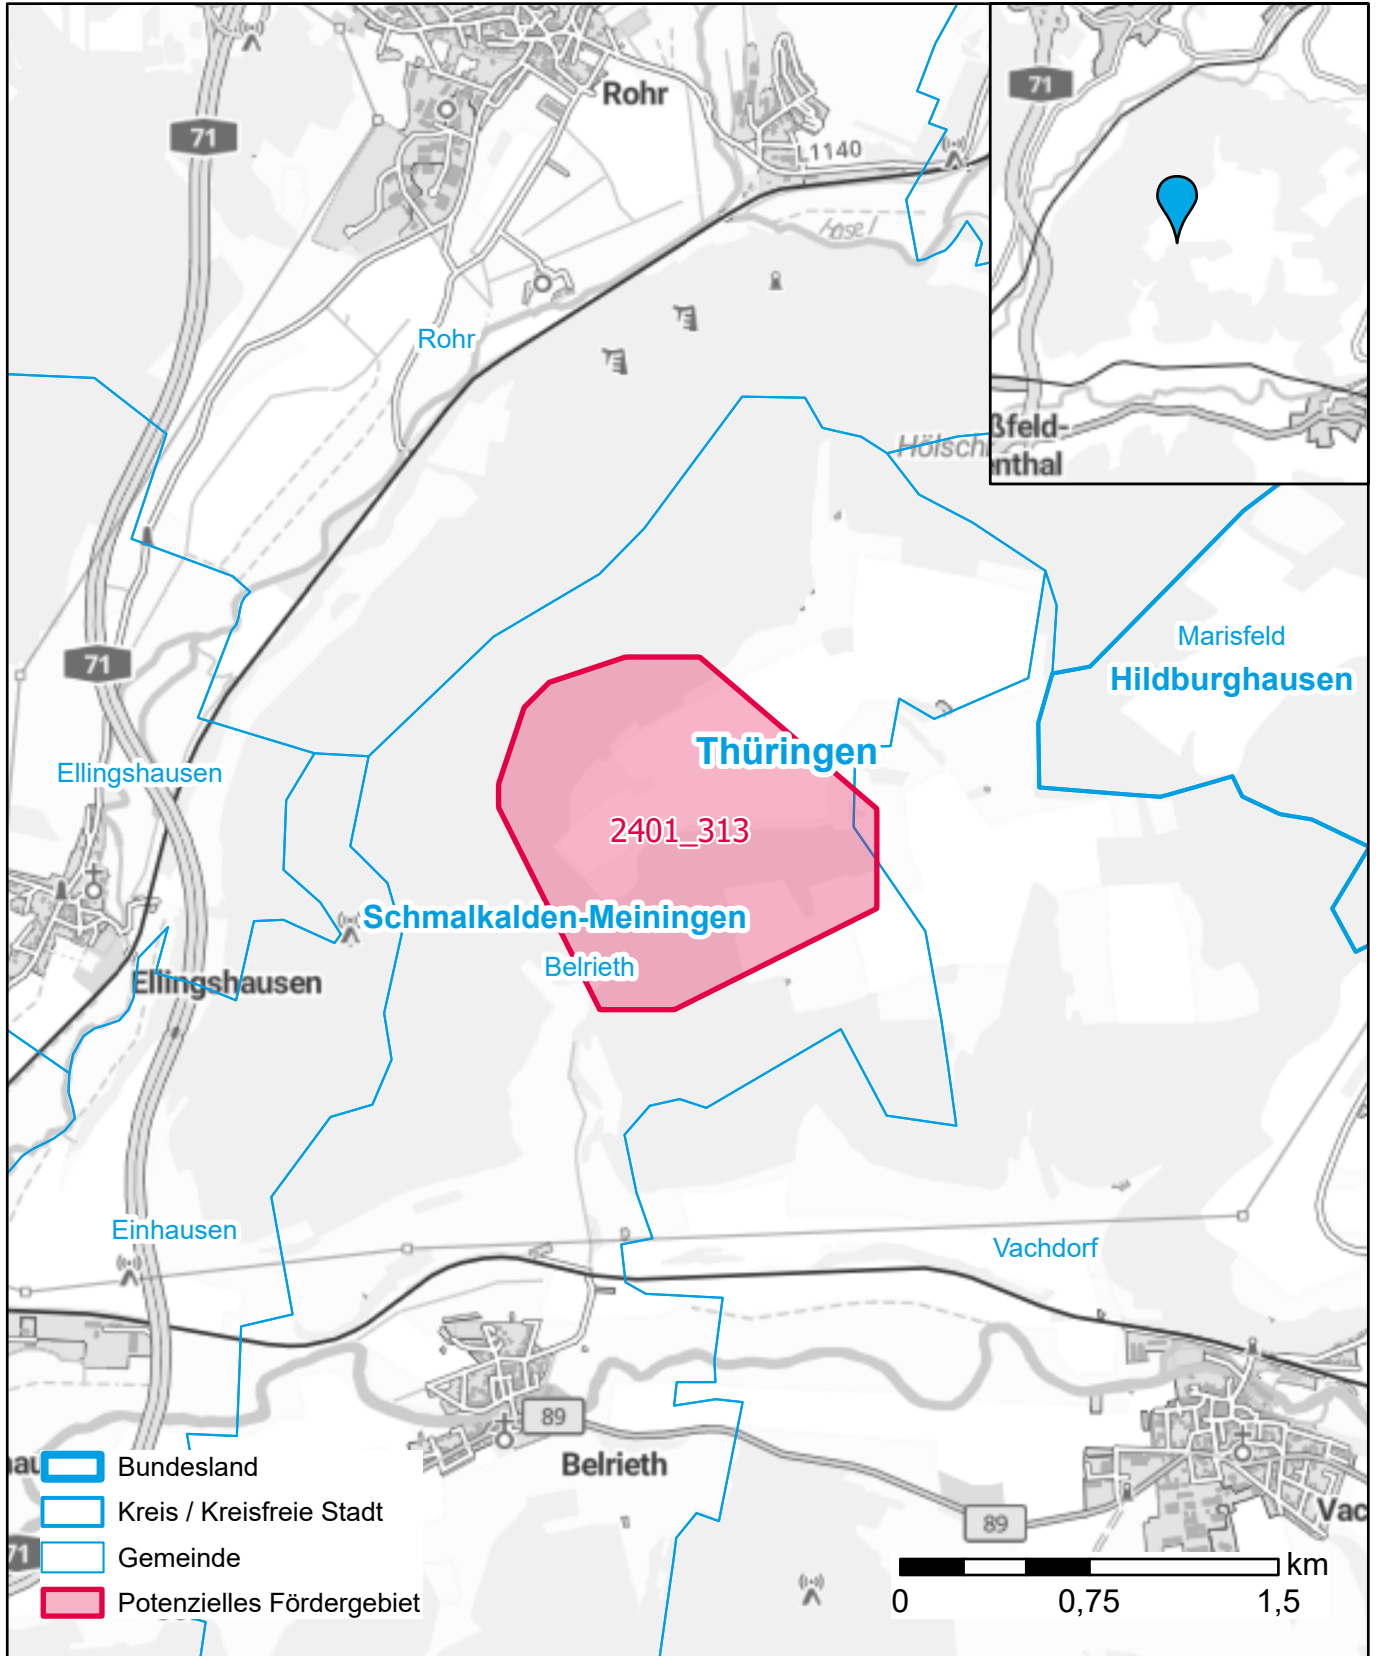

Markterkundungsverfahren zur Schließung weißer Flecken

Thüringen, Landkreis Schmalkalden-Meiningen
Gebiets-ID: 2401_313

Darstellung: Planstand März 2024
Datenbasis: MIG Januar 2024
Hintergrundkarte: © GeoBasis-DE / BKG (2022)