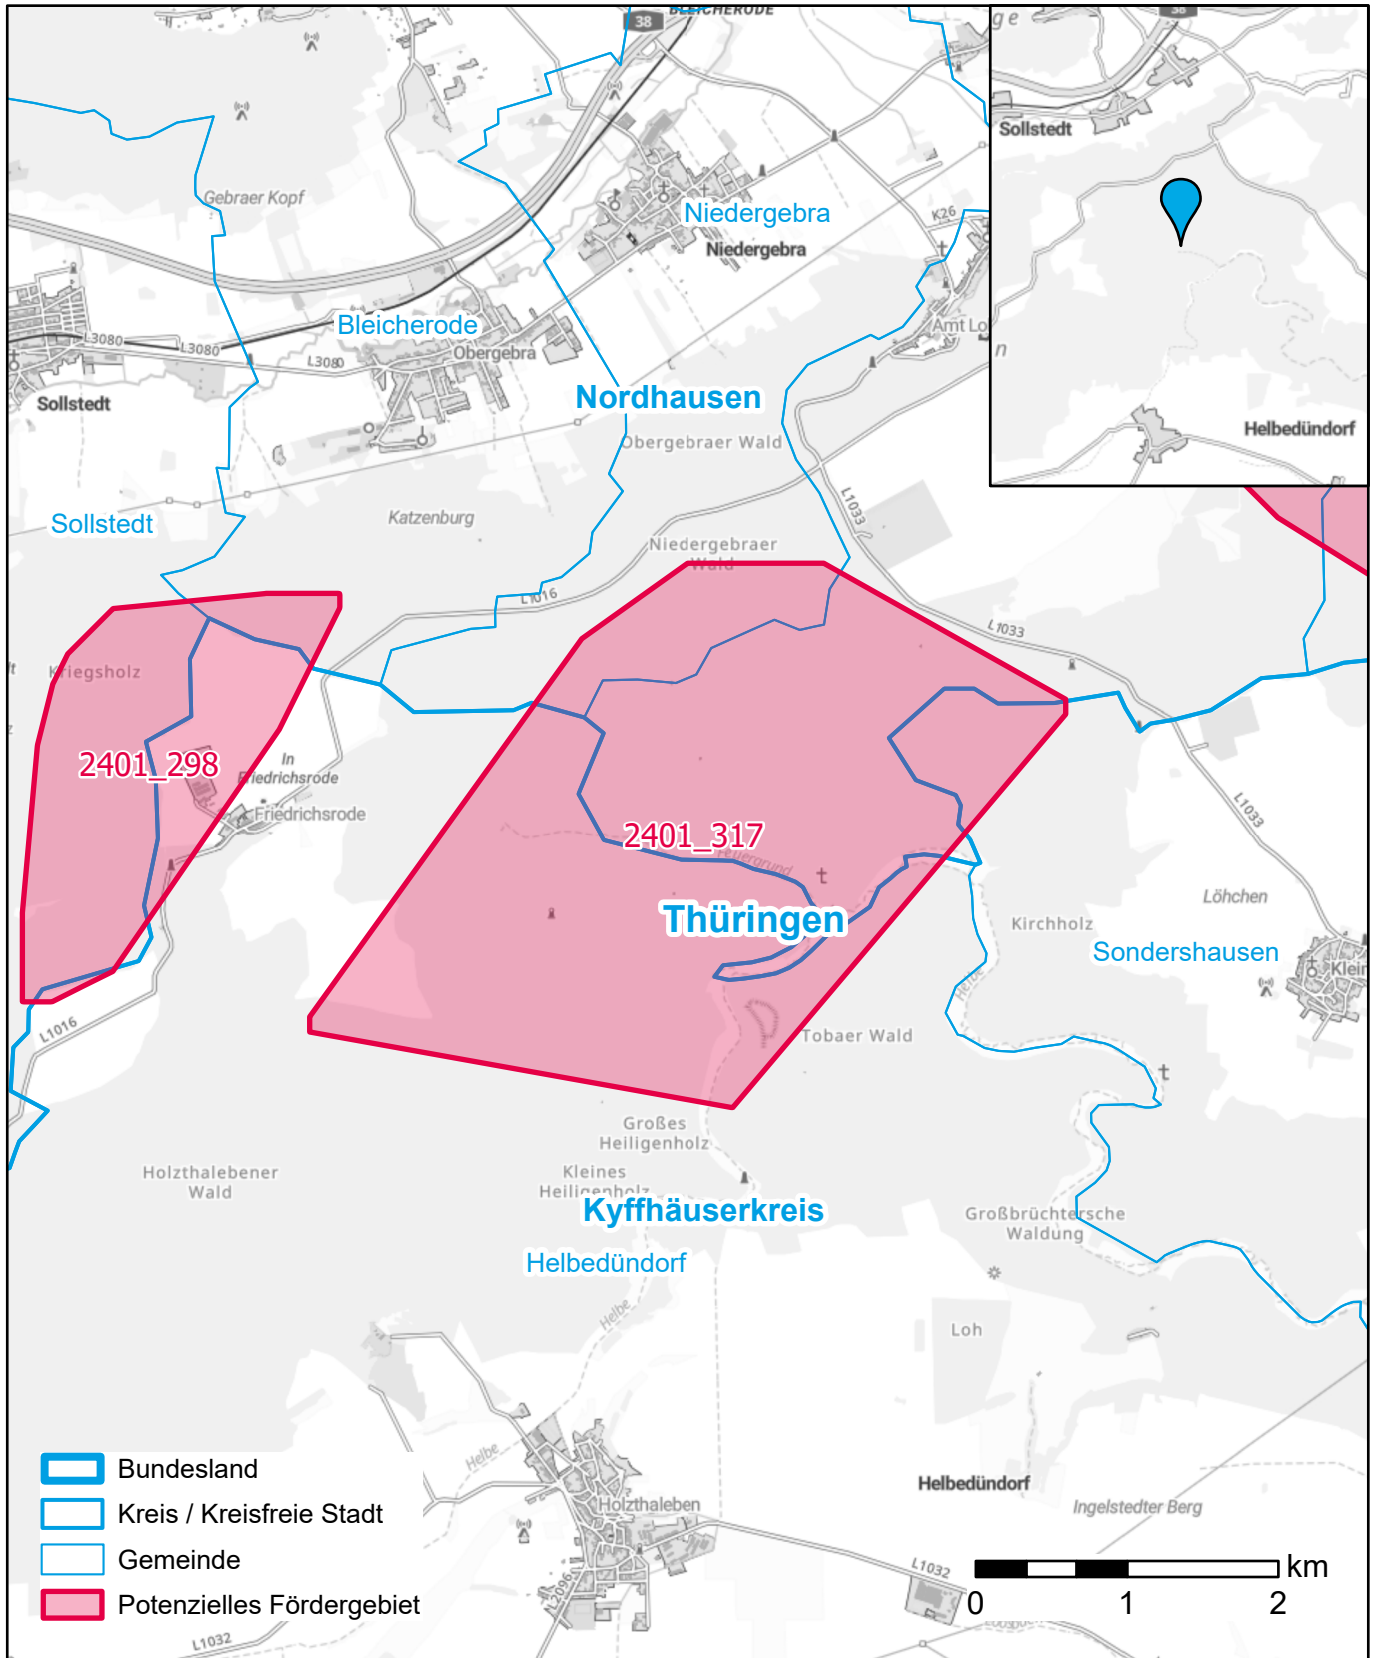

Markterkundungsverfahren zur Schließung weißer Flecken

Thüringen, Landkreis Nordhausen, Landkreis Kyffhäuserkreis
Gebiets-ID: 2401_317

Darstellung: Planstand März 2024
Datenbasis: MIG Januar 2024
Hintergrundkarte: © GeoBasis-DE / BKG (2022)