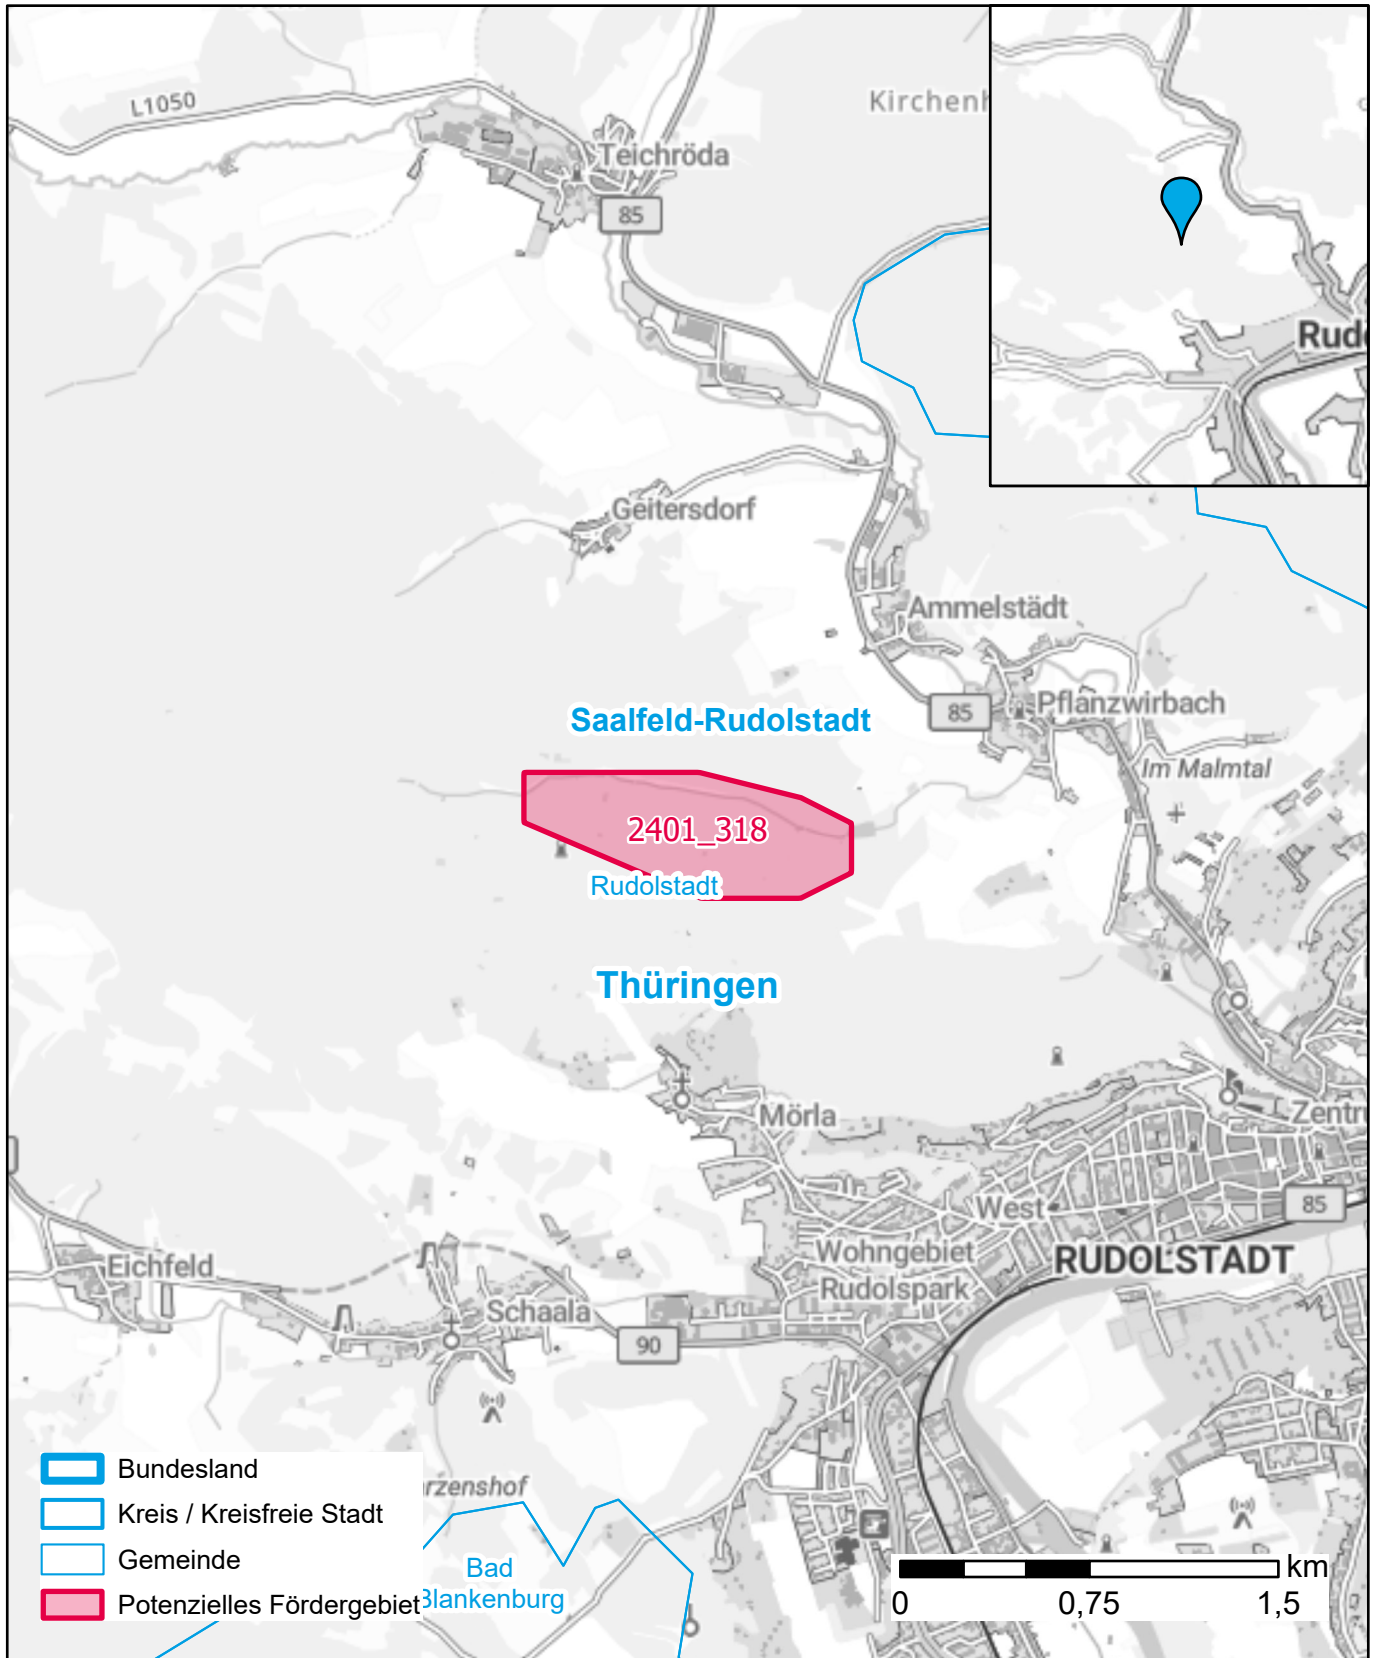

Markterkundungsverfahren zur Schließung weißer Flecken

Thüringen, Landkreis Saalfeld-Rudolstadt
Gebiets-ID: 2401_318

Darstellung: Planstand März 2024
Datenbasis: MIG Januar 2024
Hintergrundkarte: © GeoBasis-DE / BKG (2022)