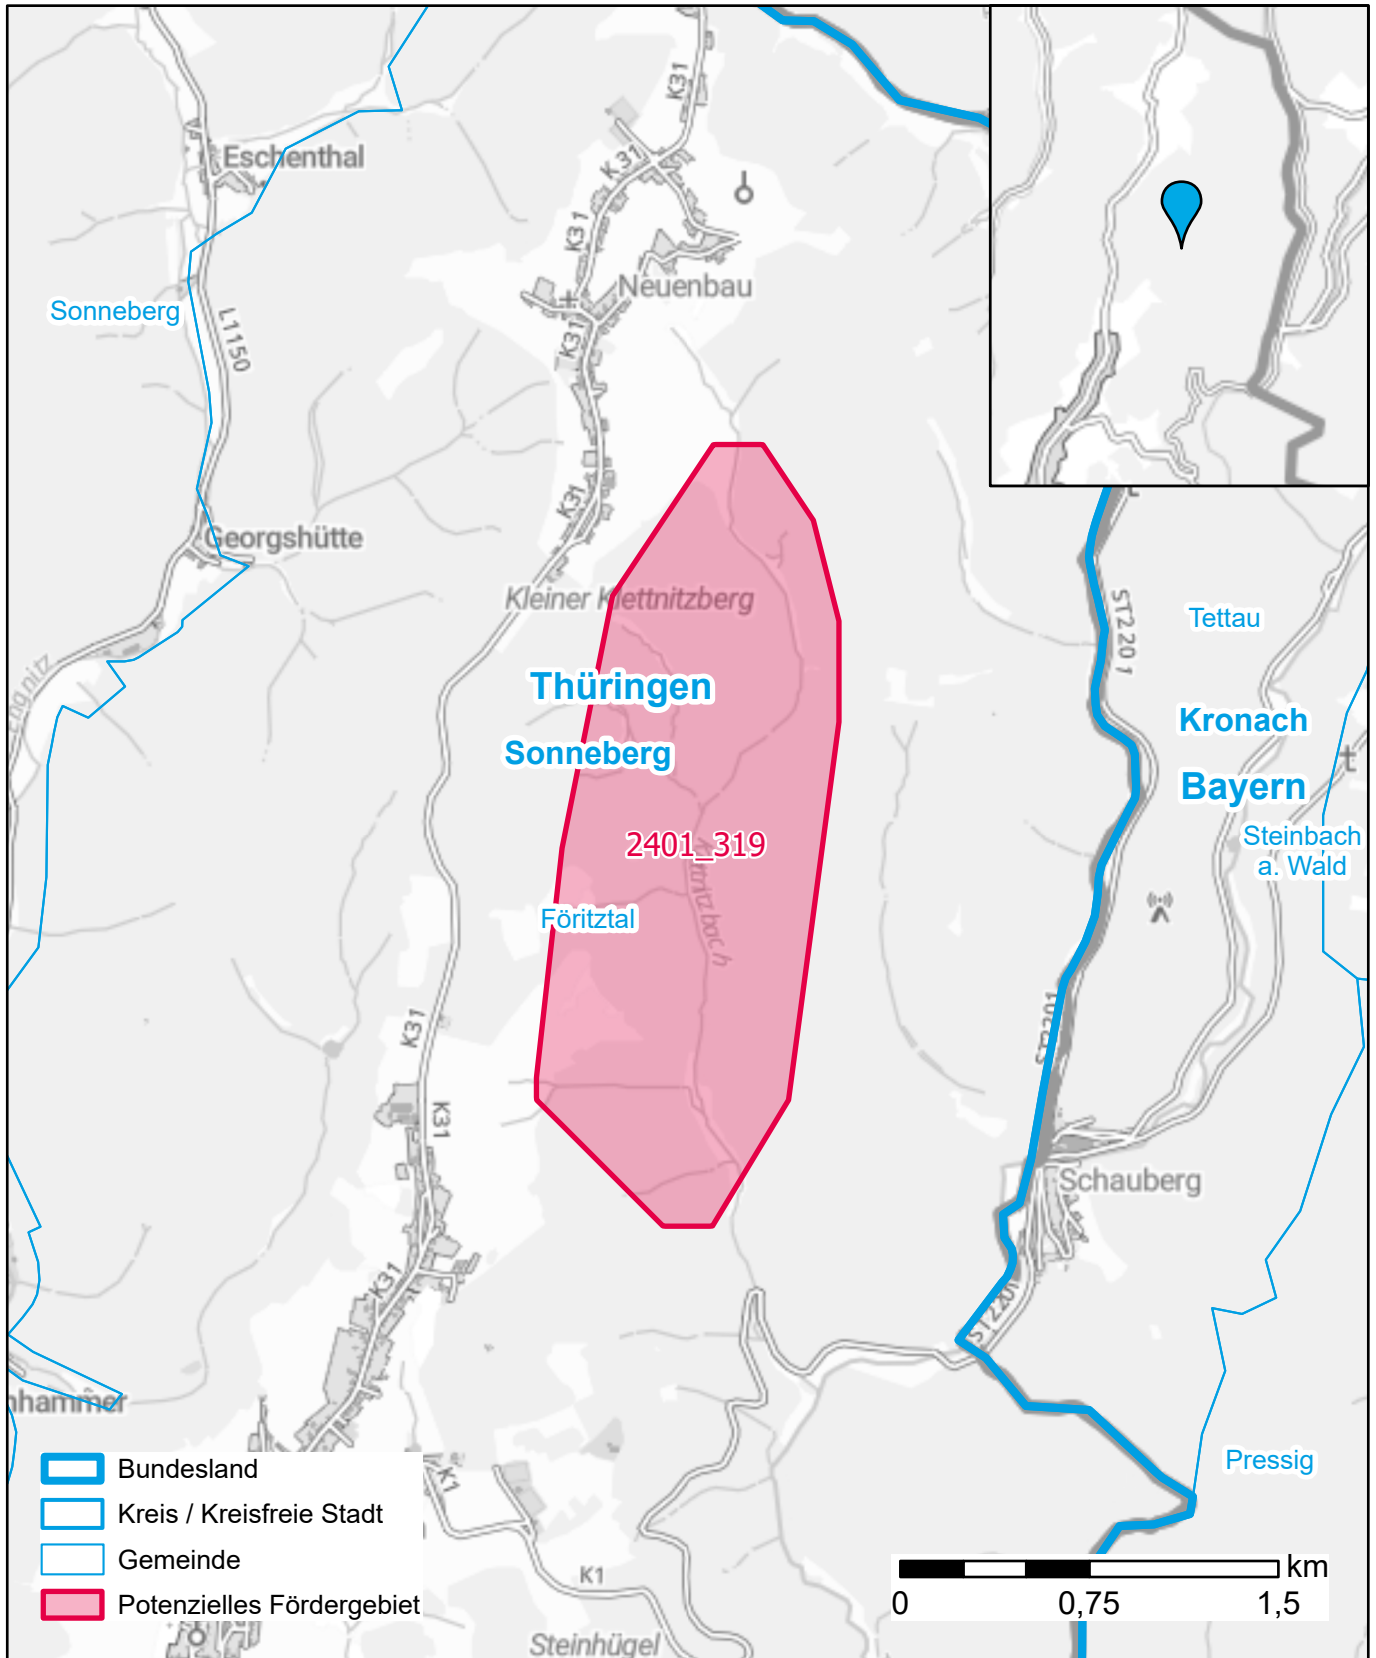

Markterkundungsverfahren zur Schließung weißer Flecken

Thüringen, Landkreis Sonneberg
Gebiets-ID: 2401_319

Darstellung: Planstand März 2024
Datenbasis: MIG Januar 2024
Hintergrundkarte: © GeoBasis-DE / BKG (2022)